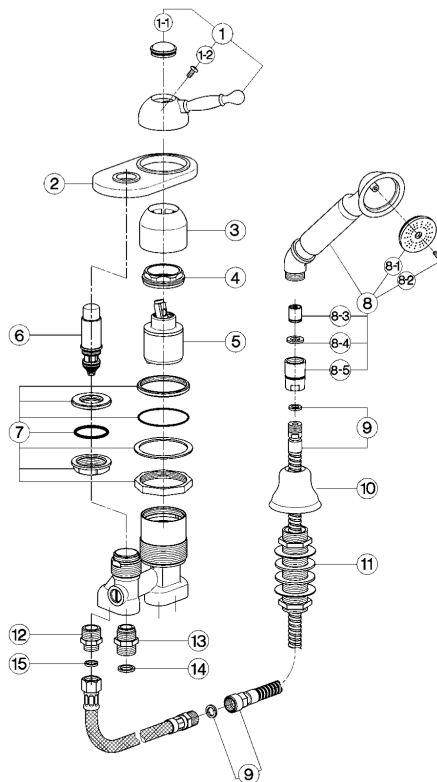

* senza resistenza silenziosa (uscita libera)
without hydraulic resistance
ohne Widerstand
sans résistance hydraulique

NR.	DESCRIZIONE DESCRIPTION BESCHREIBUNG DESCRIPTION	N. CODICE CODE NO. WERKSNR. NR. CODE	NR.	DESCRIZIONE DESCRIPTION BESCHREIBUNG DESCRIPTION	N. CODICE CODE NO. WERKSNR. NR. CODE	NR.	DESCRIZIONE DESCRIPTION BESCHREIBUNG DESCRIPTION	N. CODICE CODE NO. WERKSNR. NR. CODE
1	Leva monocomando "AY" Lever "AY" Hebel "AY" Levier "AY"	ZZ 90370 0	8	Doccia per batteria vasca "AR" Handshower for bath mixer "AR" Handbrause-WB-"AR" Douchette "AR" sur gorge	ZZ 90336 0	11	Supporto doccia batteria bordo vasca "AR" Deck-mounted handshower support "AR" Braushalter "AR" Support douche "AR"	ZZ 90104 0
1-1	Placchetta per leva "AY" Cap for lever "AY" Abdeckkappe 1/3 Hebel "AY" Plaquelette levier "AY"	ZZ 93048 0	8-1	Diffusore doccia "AR" Spray-kit handshower "AR" Einsatz 1/Brause "AR" Diffuseur douchette "AR"	ZZ 90544 0	12	Nipples G.1/2" x G.3/8" Nippel G.1/2" x G.3/8" Nippel G.1/2" x G.3/8"	ZZ 92918 0
1-2	Vite M.4,5x15 tb. tc. Screw M.4,5x15 Schraube M.4,5x15 Vis M.4,5x15	ZZ 92641 0	8-2	Vite di fissaggio diffusore per doccia in ottone Fixing screw for spray-kit handshower Befestigungsschraube f. Einsatz 1. Br. in Messing Vis de fixation diffuseur pour douchette en laiton	ZZ 92640 0	13	Nipples G.1/2" x G.1/2" Nippel G.1/2" x G.1/2" Nippel G.1/2" x G.1/2"	ZZ 92627 0
2	Piastra monoc. bordo vasca con deviazione Abdeckrossette 1/3 Wege Einhand-Badebatterie Plaque mitigeur sur gorge avec inverseur	ZZ 92993 0	8-2	Vite di fissaggio diffusore per doccia in ABS Fixing screw for spray-kit ABS handshower Befestigungsschraube f. Einsatz 1. Brause in ABS Vis de fixation diffuseur pour douchette en ABS	ZZ 93401 0	14	Guarnizione fibra 18,5x11x2 Gasket rubber 18,5x11x2 Fiberdichtung 18,5x11x2 Joint en fibre 18,5x11x2	ZZ 92714 0
3	Copricartuccia monocomando incasso Escutcheon cartridge Abdeckkappe Couver-cartouche	ZZ 92727 0	8-3	Valvola anti-retorno Ø15 per doccia Back-flow valve Ø15 Durchflussverhinderer Ø15 Clapet anti-retour Ø15	ZZ 92956 0	15	Guarnizione fibra 3/8" Gasket rubber 3/8" Fiberdichtung 3/8" Joint en fibre 3/8"	ZZ 92696 0
4	Calotta bloccaggio cartuccia piccola Nut for mixing valve-small Mutter 1/Kartusche Ecrou pour cartouche	ZZ 92603 0	8-4	Guarnizione fibra 18,5x11x2 Gasket rubber 18,5x11x2 Fiberdichtung 18,5x11x2 Joint en fibre 18,5x11x2	ZZ 92714 0			
5	Cartuccia monocomando piccola Mixing valve - small size Kartusche Cartouche mitigeurs	ZZ 92909 0	8-5	Raccordo conico doccia batteria vasca "AR" Connection for shower "AR" Anschluss "AR" Raccord douche s/gorge "AR"	ZZ 90337 0			
6	Deviazione automatica per monoc.bordo vasca Diverter deck-mid conc. single lever mixer Umstellung Inverseur automatique mitigeur B/D sur gorge	ZZ 92418 0	9	Flessibile 175 cm Ø14 3/8" x M.15x1 Flex 175 cm Ø14 3/8" M.15x1 Brauseschlauch 175 cm Ø14 3/8" x M.15x1 Flex 175 cm Ø14 3/8" x M.15x1	ZZ 92757 0			
7	Set install.monoc.bordo vasca con dev.aut. Inst. set deck-mid bath mixer with diverter Belegungsset Set installation	ZZ 92417 0	10	Cappuccio supporto doccia bordo vasca "AR" Escutcheon shower "AR" Abdeckkappe "AR" Rosace douche "AR"	ZZ 92599 0			