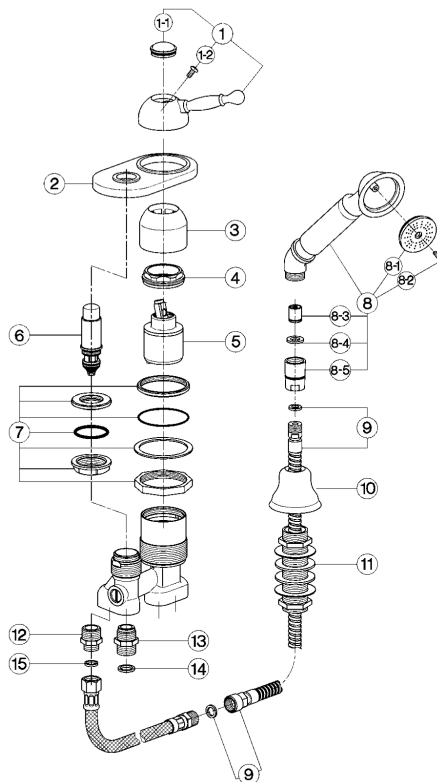

NR.	DESCRIZIONE DESCRIPTION BESCHREIBUNG DESCRIPTION	N. CODICE CODE NO. WERKSNR. NR. CODE	NR.	DESCRIZIONE DESCRIPTION BESCHREIBUNG DESCRIPTION	N. CODICE CODE NO. WERKSNR. NR. CODE	NR.	DESCRIZIONE DESCRIPTION BESCHREIBUNG DESCRIPTION	N. CODICE CODE NO. WERKSNR. NR. CODE
1	Leva monocomando "AY" Lever "AY" Hebel "AY" Levier "AY"	ZZ 90370 0	8	Doccia per batteria vasca "AR" Handshower for bath mixer "AR" Handbrause-WB-"AR" Douchette "AR" sur gorge	ZZ 90336 0	11	Supporto doccia batteria bordo vasca "AR" Deck-mounted handshower support "AR" Braushalter "AR" Support douche "AR"	ZZ 90104 0
1-1	Placchetta per leva "AY" Cap for lever "AY" Abdeckkappe 1/3 Hebel "AY" Plaquelette levier "AY"	ZZ 93048 0	8-1	Diffusore doccia "AR" Spray-kit handshower "AR" Einsatz 1/Brause "AR" Diffuseur douchette "AR"	ZZ 90544 0	12	Nipples G.1/2" x G.3/8" Nippel G.1/2" x G.3/8" Nippel G.1/2" x G.3/8" Nippel G.1/2" x G.3/8"	ZZ 92918 0
1-2	Vite M.4,5x15 tb. tc. Screw M.4,5x15 Schraube M.4,5x15 Vis M.4,5x15	ZZ 92641 0	8-2	Vite di fissaggio diffusore per doccia in ottone Fixing screw for spray-kit handshower Befestigungsschraube f. Einsatz 1. Br. in Messing Vis de fixation diffuseur pour douchette en laiton	ZZ 92640 0	13	Nipples G.1/2" x G.1/2" Nippel G.1/2" x G.1/2" Nippel G.1/2" x G.1/2" Nippel G.1/2" x G.1/2"	ZZ 92627 0
2	Piastra monoc. bordo vasca con deviazione Abdeckkasette 1/3 Wege Einhand-Badebatterie Plaque mitigeur sur gorge avec inverseur	ZZ 92993 0	8-2	Vite di fissaggio diffusore per doccia in ABS Fixing screw for spray-kit ABS handshower Befestigungsschraube f. Einsatz 1. Brause in ABS Vis de fixation diffuseur pour douchette en ABS	ZZ 93401 0	14	Guarnizione fibra 18,5x11x2 Gasket rubber 18,5x11x2 Fiberdichtung 18,5x11x2 Joint en fibre 18,5x11x2	ZZ 92714 0
3	Copricartuccia monocomando incasso Escutcheon cartridge Abdeckkappe Couvere-cartouche	ZZ 92727 0	8-3	Valvola anti-retorno Ø15 per doccia Back-flow valve Ø15 Durchflussverhinderer Ø15 Clapet anti-retour Ø15	ZZ 92956 0	15	Guarnizione fibra 3/8" Gasket rubber 3/8" Fiberdichtung 3/8" Joint en fibre 3/8"	ZZ 92696 0
4	Calotta bloccaggio cartuccia piccola Nut for mixing valve-small Mutter 1/Kartusche Ecrou pour cartouche	ZZ 92603 0	8-4	Guarnizione fibra 18,5x11x2 Gasket rubber 18,5x11x2 Fiberdichtung 18,5x11x2 Joint en fibre 18,5x11x2	ZZ 92714 0			
5	Cartuccia monocomando piccola Mixing valve - small size Kartusche Cartouche mitigeurs	ZZ 92909 0	8-5	Raccordo conico doccia batteria vasca "AR" Connection for shower "AR" Anschluss "AR" Raccord douche s/gorge "AR"	ZZ 90337 0			
6	Deviazione automatica per monoc.bordo vasca Diverter deck-mid conc. single lever mixer Umstellung Inverseur automatique mitigeur B/D sur gorge	ZZ 92418 0	9	Flessibile 175 cm Ø14 3/8" x M.15x1 Flex 175 cm Ø14 3/8" M.15x1 Brauseschlauch 175 cm Ø14 3/8" x M.15x1 Flex 175 cm Ø14 3/8" x M.15x1	ZZ 92757 0			
7	Set install.monoc.bordo vasca con dev.aut. Inst. set deck-mid bath mixer with diverter Belegungsset Set installation	ZZ 92417 0	10	Cappuccio supporto doccia bordo vasca "AR" Escutcheon shower "AR" Abdeckkappe "AR" Rosace douche "AR"	ZZ 92599 0			