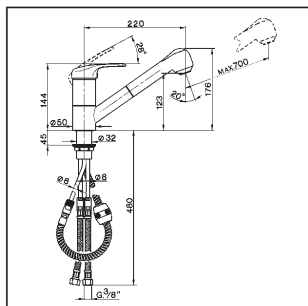

CHARACTERISTICS

Cartridge Spare Parts **ZZ95274000**

40 mm Cartridge

Single lever sink mixer with extrac.shower KITCHEN_EU002570

cisal

EU 00257

- Monocomando livello
- Single lever sink mixer
- Einhand-Spültischbatterie
- Mitigeur évier

NR.	DESCRIZIONE DESCRIPTION BESCHREIBUNG DESCRIPTION	N. CODICE CODE NO. WERKSNR. NR. CODE	NR.	DESCRIZIONE DESCRIPTION BESCHREIBUNG DESCRIPTION	N. CODICE CODE NO. WERKSNR. NR. CODE	NR.	DESCRIZIONE DESCRIPTION BESCHREIBUNG DESCRIPTION	N. CODICE CODE NO. WERKSNR. NR. CODE
1	Leva monocomando "EU" Lever "EU" Hébel "EU" Levier "EU"	ZZ 92857 0	5	Doccia estraibile per monocomando Handspray Herausziehbare Brause Douchette extra mitigeur	ZZ 92969 0			
1-1	Grano punta piana inox M6x6 Screw stainless steel M6x6 Meterschraube M6x6 Vis spatiale inox M6x6	ZZ 92645 0	5-1	Valvola anti-ritorno Ø14 per doccia Back-flow valve Ø14 Durchflussverhinderer Ø14 Clapet anti-retour Ø14	ZZ 92957 0			
1-2	Flaccchetta per leva Cap for lever Abdeckkappe für Hébel Flaquelette levier	ZZ 92710 0	6	Flexibile 150 cm Ø14 1/2" on x M.15x1 Flex 150 cm Ø14 1/2" ON x M.15x1 Brausschlauch 150 cm Ø14 1/2" x M.15x1 Flex 150 cm Ø14 1/2" on x M.15x1	ZZ 92774 0			
2	Copri cartuccia con ideogrammi Escutcheon cartridge with ideogram Abdeckkappe mit Ideogramm Couvre cartouche avec ideogramme	ZZ 92716 0	7	Sat installazione monoco.doccia estraibile Installation set single lever Befestigungsset Set installation	ZZ 92886 0			
3	Calotta bloccaggio cartuccia piccola Nut for mixing valve small Mutter für Kartusche Ecrou pour cartouche	ZZ 92603 0	8	Peso piombo completo Lead weight Bleigewicht kg Poids en plomb	ZZ 92775 0			
4	Cartuccia monocomando Mixing valve Kartusche Cartouche mitigeurs	ZZ 95273 0	9	Flexibile M.11x1 3/8" L.365 Flex M.11x1 3/8" L.365 Anschlussschlauch M.11x1 3/8" L.365 Flex M.11x1 3/8" L.365	ZZ 92842 0			