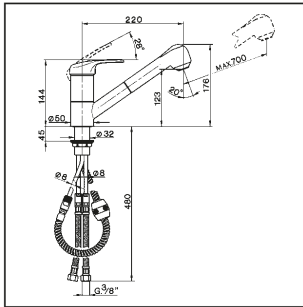

CHARACTERISTICS

Cartridge Spare Parts **ZZ95274000**

40 mm Cartridge

Single lever sink mixer with extrac.shower KITCHEN_EU002570

cisal

EU 00257

- Monocomando livello
- Single lever sink mixer
- Einhand-Spültischbatterie
- Mitigeur évier

NR.	DESCRIZIONE DESCRIPTION BESCHREIBUNG DESCRIPTION	N. CODICE CODE NO. WERKSNR. NR. CODE	NR.	DESCRIZIONE DESCRIPTION BESCHREIBUNG DESCRIPTION	N. CODICE CODE NO. WERKSNR. NR. CODE	NR.	DESCRIZIONE DESCRIPTION BESCHREIBUNG DESCRIPTION	N. CODICE CODE NO. WERKSNR. NR. CODE
1	Leva monocomando "EU" Lever "EU" Hébel "EU" Levier "EU"	ZZ 92857 0	5	Doccia estraibile per monocomando Handspray Herausziehbare Brause Douchette extra mitigeur	ZZ 92969 0			
1-1	Grano punta piana inox M6x6 Screw stainless steel M6x6 Meterschraube M6x6 Vis pointe inox M6x6	ZZ 92645 0	5-1	Valvola anti-ritorno Ø14 per doccia Back-flow valve Ø14 Durchflussverhinderer Ø14 Clapet anti-retour Ø14	ZZ 92957 0			
1-2	Flaccchetta per leva Cap for lever Abdeckkappe für Hébel Flaquelette levier	ZZ 92710 0	6	Flexibile 150 cm Ø14 1/2" on x M.15x1 Flex 150 cm Ø14 1/2" ON x M.15x1 Brausschlauch 150 cm Ø14 1/2" x M.15x1 Flex 150 cm Ø14 1/2" on x M.15x1	ZZ 92774 0			
2	Copricartuccia con ideogrammi Escutcheon cartridge with ideogram Abdeckkappe mit Ideogramm Couvre cartouche avec ideogramme	ZZ 92716 0	7	Sat installazione monoco.doccia estraibile Installation set single.lever Befestigungsset Set installation	ZZ 92886 0			
3	Calotta bloccaggio cartuccia piccola Nut for mixing valve small Mutter für Kartusche Ecrou pour cartouche	ZZ 92603 0	8	Peso piombo completo Lead weight Bleigewicht kg Poids en plomb	ZZ 92775 0			
4	Cartuccia monocomando Mixing valve Kartusche Cartouche mitigeurs	ZZ 95273 0	9	Flexibile M.11x1 3/8" L.365 Flex M.11x1 3/8" L.365 Anschlussschlauch M.11x1 3/8" L.365 Flex M.11x1 3/8" L.365	ZZ 92842 0			