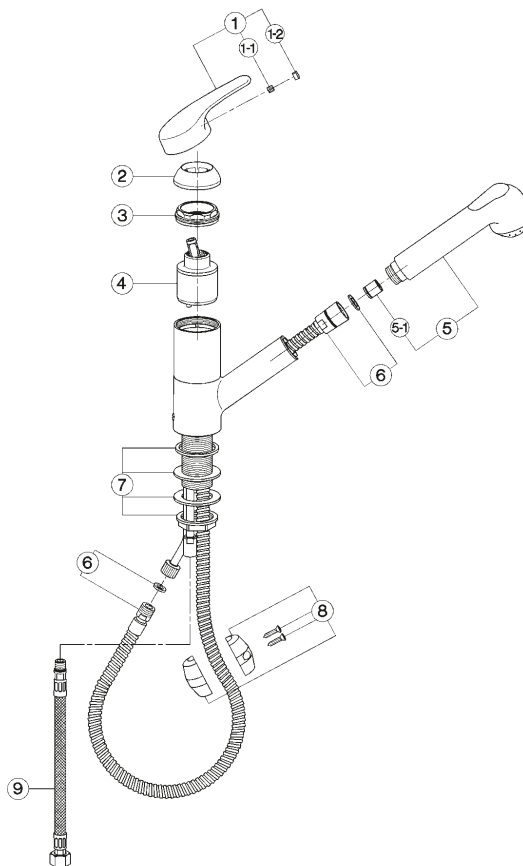

## Single lever sink mixer with extrac.shower KITCHEN\_EU002570

cisal

**EU 00257**

- Monocomando livello
- Single lever sink mixer
- Einhand-Spültischbatterie
- Mitigeur évier

bar	PORTATA GETTO AERATO * AIRSPRAY FLOW RATE DURCHFLOß LUFTSTRAHL DEBIT JET MOUSSANT l/min.	PORTATA GETTO A PIOGGIA RAINSpray FLOW RATE DURCHFLOß REGENSTRAHL DEBIT JET PLUIE l/min.
0.5	4.5	4
1	6.5	6
2	10	9
3	12	11
4	14	13.5
5	16	15

NR.	DESCRIZIONE DESCRIPTION BESCHREIBUNG DESCRIPTION	N. CODICE CODE NO. WERKSNR. NR. CODE	NR.	DESCRIZIONE DESCRIPTION BESCHREIBUNG DESCRIPTION	N. CODICE CODE NO. WERKSNR. NR. CODE	NR.	DESCRIZIONE DESCRIPTION BESCHREIBUNG DESCRIPTION	N. CODICE CODE NO. WERKSNR. NR. CODE
1	Leva monocomando "EU" Lever "EU" Hébel "EU" Levier "EU"	ZZ 92857 0	5	Doccia estraibile per monocomando Handspray Herausziehbare Brause Douchette extr.mitigeur	ZZ 92969 0			
1-1	Grano punta piana inox M6x6 Screw stainless steel M6x6 Meterschraube M6x6 Vis pointe inox M6x6	ZZ 92645 0	5-1	Valvola anti-ritorno Ø14 per doccia Back-flow valve Ø14 Durchflussverhinderer Ø14 Clapet anti-retour Ø14	ZZ 92957 0			
1-2	Flaccchetta per leva Cap for lever Abdeckkappe für Hébel Flaquelette levier	ZZ 92710 0	6	Flexibile 150 cm Ø14 1/2" on x M.15x1 Flex 150 cm Ø14 1/2" ON x M.15x1 Brausschlauch 150 cm Ø14 1/2" x M.15x1 Flex 150 cm Ø14 1/2" on x M.15x1	ZZ 92774 0			
2	Copricartuccia con ideogrammi Escutcheon cartridge with ideogram Abdeckkappe mit Ideogramm Couvre cartouche avec ideogramme	ZZ 92716 0	7	Sat installazione monoco.doccia estraibile Installation set single.lever Befestigungsset Set installation	ZZ 92886 0			
3	Calotta bloccaggio cartuccia piccola Nut for mixing valve small Mutter für Kartusche Ecrou pour cartouche	ZZ 92603 0	8	Peso piombo completo Lead weight Bleigewicht kg Poids en plomb	ZZ 92775 0			
4	Cartuccia monocomando Mixing valve Kartusche Cartouche mitigeurs	ZZ 95273 0	9	Flexibile M.11x1 3/8" L.365 Flex M.11x1 3/8" L.365 Anschlussschlauch M.11x1 3/8" L.365 Flex M.11x1 3/8" L.365	ZZ 92842 0			