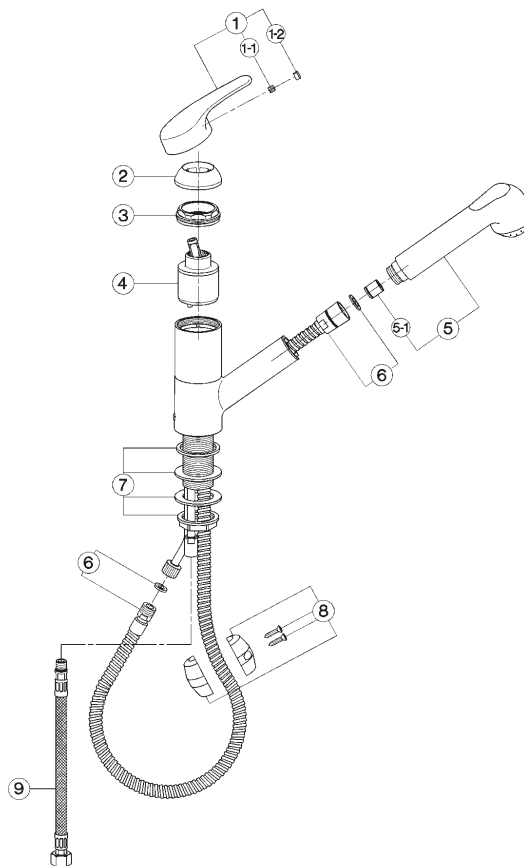

Single lever sink mixer with extrac.shower KITCHEN_EU002570

cisal

EU 00257

- Monocomando livello
- Single lever sink mixer
- Einhand-Spültischbatterie
- Mitigeur évier

bar	PORTATA GETTO AERATO * AIRSPRAY FLOW RATE DURCHFLOß LUFTSTRAHL DEBIT JET MOUSSANT l/min.	PORTATA GETTO A PIOGGIA RAINSPRAY FLOW RATE DURCHFLOß REGENSTRAHL DEBIT JET PLUIE l/min.
0.5	4.5	4
1	6.5	6
2	10	9
3	12	11
4	14	13.5
5	16	15

NR.	DESCRIZIONE DESCRIPTION BESCHREIBUNG DESCRIPTION	N. CODICE CODE NO. WERKSNR. NR. CODE	NR.	DESCRIZIONE DESCRIPTION BESCHREIBUNG DESCRIPTION	N. CODICE CODE NO. WERKSNR. NR. CODE	NR.	DESCRIZIONE DESCRIPTION BESCHREIBUNG DESCRIPTION	N. CODICE CODE NO. WERKSNR. NR. CODE
1	Leva monocomando "EU" Lever "EU" Hébel "EU" Levier "EU"	ZZ 92857 0	5	Doccia estraibile per monocomando Handspray Herausziehbare Brause Douchette extr.mitigeur	ZZ 92969 0			
1-1	Grano punta piana inox M6x6 Screw stainless steel M6x6 Meterschraube M6x6 Vis pointe inox M6x6	ZZ 92645 0	5-1	Valvola anti-ritorno Ø14 per doccia Back-flow valve Ø14 Durchflussverhinderer Ø14 Clapet anti-retour Ø14	ZZ 92957 0			
1-2	Flacciatella per leva Cap for lever Abdeckkappe für Hébel Flaquelette levier	ZZ 92710 0	6	Flexibile 150 cm Ø14 1/2" on x M.15x1 Flex 150 cm Ø14 1/2" ON x M.15x1 Brausschlauch 150 cm Ø14 1/2" x M.15x1 Flex 150 cm Ø14 1/2" on x M.15x1	ZZ 92774 0			
2	Copri cartuccia con ideogrammi Escutcheon cartridge with ideogram Abdeckkappe mit Ideogramm Couvre cartouche avec ideogramme	ZZ 92716 0	7	Sat installazione monoco.doccia estraibile Installation set single.lever Befestigungsset Set installation	ZZ 92886 0			
3	Calotta bloccaggio cartuccia piccola Nut for mixing valve small Mutter für Kartusche Ecrou pour cartouche	ZZ 92603 0	8	Peso piombo completo Lead weight Bleigewicht kg Poids en plomb	ZZ 92775 0			
4	Cartuccia monocomando Mixing valve Kartusche Cartouche mitigeurs	ZZ 95273 0	9	Flexibile M.11x1 3/8" L.365 Flex M.11x1 3/8" L.365 Anschlussschlauch M.11x1 3/8" L.365 Flex M.11x1 3/8" L.365	ZZ 92842 0			