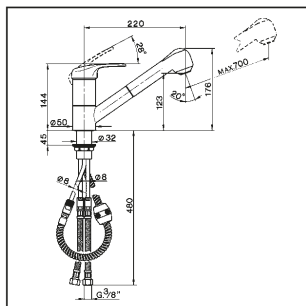

Single lever sink mixer with extrac.shower KITCHEN_EU002570

cisal

EU 00257

- Monocomando livello
- Single lever sink mixer
- Einhand-Spültischbatterie
- Mitigeur évier

bar	PORTATA GETTO AERATO * AIRSPRAY FLOW RATE DURCHFLOß LUFTSTRAHL DEBIT JET MOUSSANT l/min.	PORTATA GETTO A PIOGGIA RAINSPRAY FLOW RATE DURCHFLOß REGENSTRAHL DEBIT JET PLUIE l/min.
0.5	4.5	4
1	6.5	6
2	10	9
3	12	11
4	14	13.5
5	16	15

NR.	DESCRIZIONE DESCRIPTION BESCHREIBUNG DESCRIPTION	N. CODICE CODE NO. WERKSNR. NR. CODE	NR.	DESCRIZIONE DESCRIPTION BESCHREIBUNG DESCRIPTION	N. CODICE CODE NO. WERKSNR. NR. CODE	NR.	DESCRIZIONE DESCRIPTION BESCHREIBUNG DESCRIPTION	N. CODICE CODE NO. WERKSNR. NR. CODE
1	Leva monocomando "EU" Lever "EU" Hébel "EU" Levier "EU"	ZZ 92857 0	5	Doccia estraibile per monocomando Handspray Herausziehbare Brause Douchette extr.mitigeur	ZZ 92969 0			
1-1	Grano punta piana inox M6x6 Screw stainless steel M6x6 Meterschraube M6x6 Vis pointe inox M6x6	ZZ 92645 0	5-1	Valvola anti-ritorno Ø14 per doccia Back-flow valve Ø14 Durchflussverhinderer Ø14 Clapet anti-retour Ø14	ZZ 92957 0			
1-2	Flacciatella per leva Cap for lever Abdeckkappe für Hébel Flaquelette levier	ZZ 92710 0	6	Flexibile 150 cm Ø14 1/2" on x M.15x1 Flex 150 cm Ø14 1/2" ON x M.15x1 Brausschlauch 150 cm Ø14 1/2" x M.15x1 Flex 150 cm Ø14 1/2" on x M.15x1	ZZ 92774 0			
2	Copri cartuccia con ideogrammi Escutcheon cartridge with ideogram Abdeckkappe mit Ideogramm Couvre cartouche avec ideogramme	ZZ 92716 0	7	Sat installazione monoco.doccia estraibile Installation set single.lever Befestigungsset Set installation	ZZ 92886 0			
3	Calotta bloccaggio cartuccia piccola Nut for mixing valve small Mutter für Kartusche Ecrou pour cartouche	ZZ 92603 0	8	Peso piombo completo Lead weight Bleigewicht kg Poids en plomb	ZZ 92775 0			
4	Cartuccia monocomando Mixing valve Kartusche Cartouche mitigeurs	ZZ 95273 0	9	Flexibile M.11x1 3/8" L.365 Flex M.11x1 3/8" L.365 Anschlussschlauch M.11x1 3/8" L.365 Flex M.11x1 3/8" L.365	ZZ 92842 0			