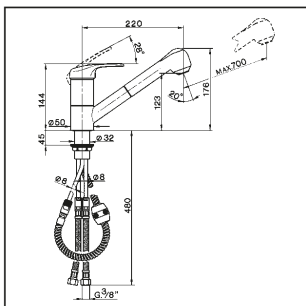

## Single lever sink mixer with extrac.shower KITCHEN\_EU002570

cisal

**EU 00257**

- Monocomando livello
- Single lever sink mixer
- Einhand-Spültischbatterie
- Mitigeur évier

bar	PORTATA GETTO AERATO * AIRSPRAY FLOW RATE DURCHFLOß LUFTSTRAHL DEBIT JET MOUSSANT l/min.	PORTATA GETTO A PIOGGIA RAINSpray FLOW RATE DURCHFLOß REGENSTRAHL DEBIT JET PLUIE l/min.
0.5	4.5	4
1	6.5	6
2	10	9
3	12	11
4	14	13.5
5	16	15

NR.	DESCRIZIONE DESCRIPTION BESCHREIBUNG DESCRIPTION	N. CODICE CODE NO. WERKSNR. NR. CODE	NR.	DESCRIZIONE DESCRIPTION BESCHREIBUNG DESCRIPTION	N. CODICE CODE NO. WERKSNR. NR. CODE	NR.	DESCRIZIONE DESCRIPTION BESCHREIBUNG DESCRIPTION	N. CODICE CODE NO. WERKSNR. NR. CODE
1	Leva monocomando "EU" Lever "EU" Hébel "EU" Levier "EU"	ZZ 92857 0	5	Doccia estraibile per monocomando Handspray Herausziehbare Brause Douchette extr.mitigeur	ZZ 92969 0			
1-1	Grano punta piana inox M6x6 Screw stainless steel M6x6 Meterschraube M6x6 Vis pointe inox M6x6	ZZ 92645 0	5-1	Valvola anti-ritorno Ø14 per doccia Back-flow valve Ø14 Durchflussverhinderer Ø14 Clapet anti-retour Ø14	ZZ 92957 0			
1-2	Flaccchetta per leva Cap for lever Abdeckkappe für Hébel Flaquelette levier	ZZ 92710 0	6	Flexibile 150 cm Ø14 1/2" on x M.15x1 Flex 150 cm Ø14 1/2" ON x M.15x1 Brausschlauch 150 cm Ø14 1/2" x M.15x1 Flex 150 cm Ø14 1/2" on x M.15x1	ZZ 92774 0			
2	Copricartuccia con ideogrammi Escutcheon cartridge with ideogram Abdeckkappe mit Ideogramm Couvre cartouche avec ideogramme	ZZ 92716 0	7	Sat installazione monoco.doccia estraibile Installation set single.lever Befestigungsset Set installation	ZZ 92886 0			
3	Calotta bloccaggio cartuccia piccola Nut for mixing valve small Mutter für Kartusche Ecrou pour cartouche	ZZ 92603 0	8	Peso piombo completo Lead weight Bleigewicht kg Poids en plomb	ZZ 92775 0			
4	Cartuccia monocomando Mixing valve Kartusche Cartouche mitigeurs	ZZ 95273 0	9	Flexibile M.11x1 3/8" L.365 Flex M.11x1 3/8" L.365 Anschlussschlauch M.11x1 3/8" L.365 Flex M.11x1 3/8" L.365	ZZ 92842 0			