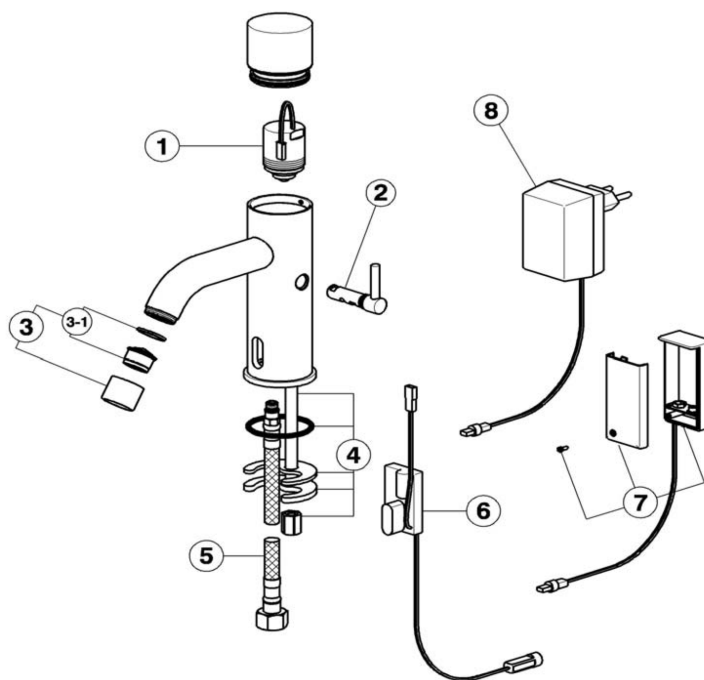

CHARACTERISTICS

Washbasin electronic mixer TRONIC_TN000540

cisal

TN 00054 0 (TN 00054 1 - TN 00154 0 - TN 00154 1)

NR	DESCRIZIONE DESCRIPTION DESCRIPTION BESCHREIBUNG DESCRIPCIÓN	N.CODICE NR.CODE CODE NO. WERSKNR. N.CÓDIGO	NR	DESCRIZIONE DESCRIPTION DESCRIPTION BESCHREIBUNG DESCRIPCIÓN	N.CODICE NR.CODE CODE NO. WERSKNR. N.CÓDIGO	NR	DESCRIZIONE DESCRIPTION DESCRIPTION BESCHREIBUNG DESCRIPCIÓN	N.CODICE NR.CODE CODE NO. WERSKNR. N.CÓDIGO
1	Elettrovalvola per lavabo Electronvanne pour lavabo Electronic valve for basin Electroválvula para lavabo Elektroventil für Waschtischbatterie	ZZ950360	6	Parte elettronica per lavabo Electronique pour lavabo Electronic mixer set Parte electrónica para lavabo Elektronik für Waschtischarmatur	ZZ950400			
2	Miscelatore di temperatura per lavabo Mitigeur de temperature pour lavabo Temperature's mixer for basin Mezclador de temperatura para lavabo Mischungsvorrichtung für Waschtischbatterie	ZZ950370	7	Scatola per batteria Boite pour pile Box for battery Caja para batería Gehäuse für Batterie	ZZ950410			
3	Aeratore M22x1 IB Mousseur M22x1 IB Mousseur M22x1 IB Aireador M22x1 IB Perlator M22x1 IB	ZZ950430	8	Trasformatore per lavabo elettronico Transformateur pour robinet électronique Transformer for Electronic mixer Transformador para lavabo electrónico Steckernetzteil f/elektronische Waschtischarm.	ZZ950420			
3-1	Cartuccia per aeratore M.24x1 Cartouche pour mousseur M.24x1 Mousseur cartridge M.24x1 Cartucho para aireador M.24x1 Kartusche fuer Perlator M.24x1	ZZ926950						
4	Set installazione lavabo elettronico Set d'installation pour robinet électronique Installation set Juego de instalación lavabo electrónico Befestigungssset f/elektronische Waschtischarm	ZZ950380						
5	Flessibile M8x1 SX - G3/8" L450 Flex M8x1 SX - G3/8" L450 Flex hose M8x1 SX - G3/8" L450 Flexo M8x1 SX - G3/8" L450 Schlauch M8x1 SX - G3/8" L450	ZZ950390						