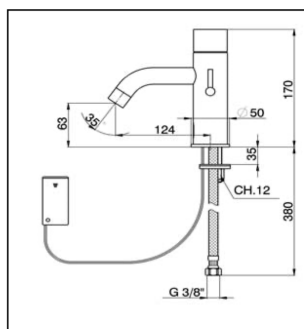

CHARACTERISTICS

Washbasin electronic mixer TRONIC_TN000540

cisal

TN 00054 0 (TN 00054 1 - TN 00154 0 - TN 00154 1)

NR	DESCRIZIONE DESCRIPTION DESCRIPTION BESCHREIBUNG DESCRIPCIÓN	N.CODICE NR.CODE CODE NO. WERSKNR. N.CÓDIGO	NR	DESCRIZIONE DESCRIPTION DESCRIPTION BESCHREIBUNG DESCRIPCIÓN	N.CODICE NR.CODE CODE NO. WERSKNR. N.CÓDIGO	NR	DESCRIZIONE DESCRIPTION DESCRIPTION BESCHREIBUNG DESCRIPCIÓN	N.CODICE NR.CODE CODE NO. WERSKNR. N.CÓDIGO
1	Elettrovalvola per lavabo Electronvanne pour lavabo Electronic valve for basin Electroválvula para lavabo Elektroventil für Waschtischbatterie	ZZ950360	6	Parte elettronica per lavabo Electronique pour lavabo Electronic mixer set Parte electrónica para lavabo Elektronik für Waschtischarmatur	ZZ950400			
2	Miscelatore di temperatura per lavabo Mitigeur de temperature pour lavabo Temperature's mixer for basin Mezclador de temperatura para lavabo Mischungsvorrichtung für Waschtischbatterie	ZZ950370	7	Scatola per batteria Boite pour pile Box for battery Caja para batería Gehäuse für Batterie	ZZ950410			
3	Aeratore M22x1 IB Mousseur M22x1 IB Mousseur M22x1 IB Aireador M22x1 IB Perlator M22x1 IB	ZZ950430	8	Trasformatore per lavabo elettronico Transformateur pour robinet électronique Transformer for Electronic mixer Transformador para lavabo electrónico Steckernetzteil f/elektronische Waschtischarm.	ZZ950420			
3-1	Cartuccia per aeratore M.24x1 Cartouche pour mousseur M.24x1 Mousseur cartridge M.24x1 Cartucho para aireador M.24x1 Kartusche fuer Perlator M.24x1	ZZ926950						
4	Set installazione lavabo elettronico Set d'installation pour robinet électronique Installation set Juego de instalación lavabo electrónico Befestigungssset f/elektronische Waschtischarm	ZZ950380						
5	Flessibile M8x1 SX - G3/8" L450 Flex M8x1 SX - G3/8" L450 Flex hose M8x1 SX - G3/8" L450 Flexo M8x1 SX - G3/8" L450 Schlauch M8x1 SX - G3/8" L450	ZZ950390						