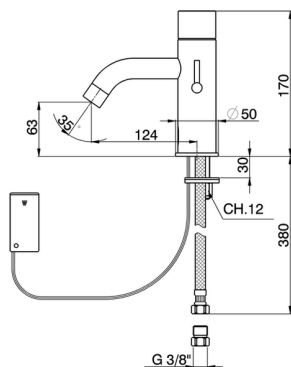

CHARACTERISTICS

Washbasin electronic mixer TRONIC_TN000540

cisal

TN 00054 0 (TN 00054 1 - TN 00154 0 - TN 00154 1)

NR	DESCRIZIONE DESCRIPTION DESCRIPTION BESCHREIBUNG DESCRIPCIÓN	N.CODICE NR.CODE CODE NO. WERSKNR. N.CÓDIGO	NR	DESCRIZIONE DESCRIPTION DESCRIPTION BESCHREIBUNG DESCRIPCIÓN	N.CODICE NR.CODE CODE NO. WERSKNR. N.CÓDIGO	NR	DESCRIZIONE DESCRIPTION DESCRIPTION BESCHREIBUNG DESCRIPCIÓN	N.CODICE NR.CODE CODE NO. WERSKNR. N.CÓDIGO
1	Elettrovalvola per lavabo Electronvanne pour lavabo Electronic valve for basin Electroválvula para lavabo Elektroventil für Waschtischbatterie	ZZ950360	6	Parte elettronica per lavabo Electronique pour lavabo Electronic mixer set Parte electrónica para lavabo Elektronik für Waschtischarmatur	ZZ950400			
2	Miscelatore di temperatura per lavabo Mitigeur de temperature pour lavabo Temperature's mixer for basin Mezclador de temperatura para lavabo Mischungsvorrichtung für Waschtischbatterie	ZZ950370	7	Scatola per batteria Boite pour pile Box for battery Caja para batería Gehäuse für Batterie	ZZ950410			
3	Aeratore M22x1 IB Mousseur M22x1 IB Mousseur M22x1 IB Aireador M22x1 IB Perlator M22x1 IB	ZZ950430	8	Trasformatore per lavabo elettronico Transformateur pour robinet électronique Transformer for Electronic mixer Transformador para lavabo electrónico Steckernetzteil f/elektronische Waschtischarm.	ZZ950420			
3-1	Cartuccia per aeratore M.24x1 Cartouche pour mousseur M.24x1 Mousseur cartridge M.24x1 Cartucho para aireador M.24x1 Kartusche fuer Perlator M.24x1	ZZ926950						
4	Set installazione lavabo elettronico Set d'installation pour robinet électronique Installation set Juego de instalación lavabo electrónico Befestigungssset f/elektronische Waschtischarm	ZZ950380						
5	Flessibile M8x1 SX - G3/8" L450 Flex M8x1 SX - G3/8" L450 Flex hose M8x1 SX - G3/8" L450 Flexo M8x1 SX - G3/8" L450 Schlauch M8x1 SX - G3/8" L450	ZZ950390						