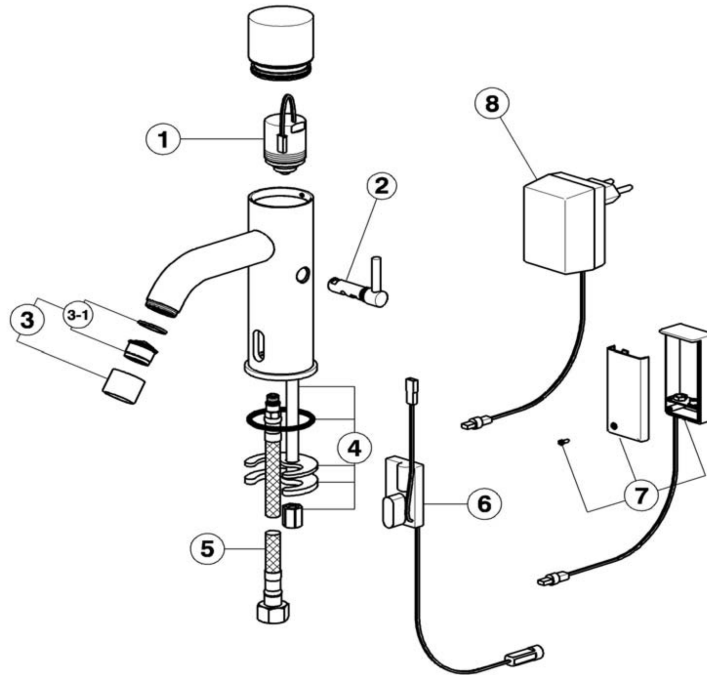

Washbasin electronic mixer TRONIC_TN000540

cisal

TN 00054 0 (TN 00054 1 - TN 00154 0 - TN 00154 1)

NR	DESCRIZIONE DESCRIPTION DESCRIPTION BESCHREIBUNG DESCRIPCIÓN	N.CODICE NR.CODE CODE NO. WERSKNR. N.CÓDIGO	NR	DESCRIZIONE DESCRIPTION DESCRIPTION BESCHREIBUNG DESCRIPCIÓN	N.CODICE NR.CODE CODE NO. WERSKNR. N.CÓDIGO	NR	DESCRIZIONE DESCRIPTION DESCRIPTION BESCHREIBUNG DESCRIPCIÓN	N.CODICE NR.CODE CODE NO. WERSKNR. N.CÓDIGO
1	Elettrovalvola per lavabo Electronvanne pour lavabo Electronic valve for basin Electroválvula para lavabo Elektroventil für Waschtischbatterie	ZZ950360	6	Parte elettronica per lavabo Electronique pour lavabo Electronic mixer set Parte electrónica para lavabo Elektronik für Waschtischarmatur	ZZ950400			
2	Miscelatore di temperatura per lavabo Mitigeur de temperature pour lavabo Temperature's mixer for basin Mezclador de temperatura para lavabo Mischungsvorrichtung für Waschtischbatterie	ZZ950370	7	Scatola per batteria Boite pour pile Box for battery Caja para batería Gehäuse für Batterie	ZZ950410			
3	Aeratore M22x1 IB Mousseur M22x1 IB Mousseur M22x1 IB Aireador M22x1 IB Perlator M22x1 IB	ZZ950430	8	Trasformatore per lavabo elettronico Transformateur pour robinet électronique Transformer for Electronic mixer Transformador para lavabo electrónico Steckernetzteil f/elektronische Waschtischarm.	ZZ950420			
3-1	Cartuccia per aeratore M.24x1 Cartouche pour mousseur M.24x1 Mousseur cartridge M.24x1 Cartucho para aireador M.24x1 Kartusche fuer Perlator M.24x1	ZZ926950						
4	Set installazione lavabo elettronico Set d'installation pour robinet électronique Installation set Juego de instalación lavabo electrónico Befestigungssset f/elektronische Waschtischarm	ZZ950380						
5	Flessibile M8x1 SX - G3/8" L450 Flex M8x1 SX - G3/8" L450 Flex hose M8x1 SX - G3/8" L450 Flexo M8x1 SX - G3/8" L450 Schlauch M8x1 SX - G3/8" L450	ZZ950390						

TN000540

<https://en.cisal.it/washbasin-electronic-mixer-tronic-tn000540>

2026-04-28