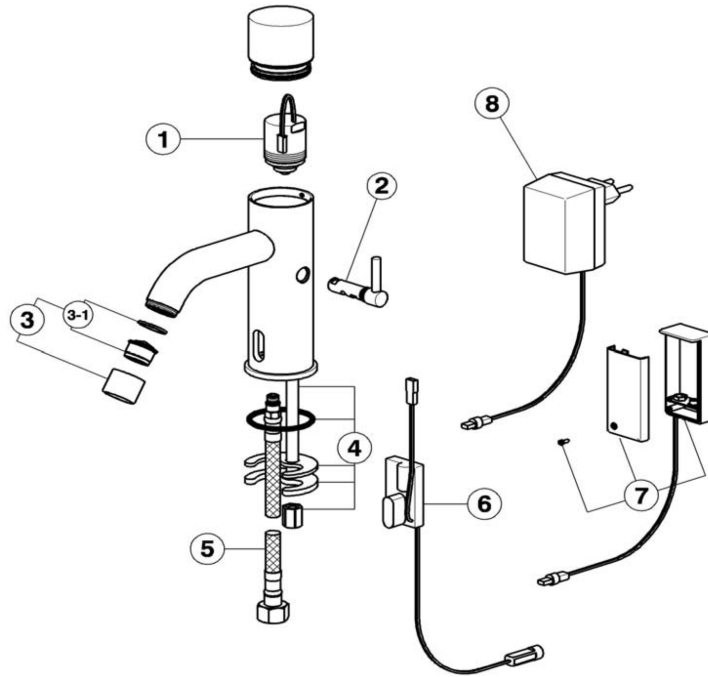

## Washbasin electronic mixer TRONIC\_TN000540

# cisal

**TN 00054 0 ( TN 00054 1 - TN 00154 0 - TN 00154 1)**

NR	DESCRIZIONE DESCRIPTION DESCRIPTION BESCHREIBUNG DESCRIPCIÓN	N.CODICE NR.CODE CODE NO. WERSKNR. N.CÓDIGO	NR	DESCRIZIONE DESCRIPTION DESCRIPTION BESCHREIBUNG DESCRIPCIÓN	N.CODICE NR.CODE CODE NO. WERSKNR. N.CÓDIGO	NR	DESCRIZIONE DESCRIPTION DESCRIPTION BESCHREIBUNG DESCRIPCIÓN	N.CODICE NR.CODE CODE NO. WERSKNR. N.CÓDIGO
1	Elettrovalvola per lavabo Electronvanne pour lavabo Electronic valve for basin Electroválvula para lavabo Elektroventil für Waschtischbatterie	ZZ950360	6	Parte elettronica per lavabo Electronique pour lavabo Electronic mixer set Parte electrónica para lavabo Elektronik für Waschtischarmatur	ZZ950400			
2	Miscelatore di temperatura per lavabo Mitigeur de temperature pour lavabo Temperature's mixer for basin Mezclador de temperatura para lavabo Mischungsvorrichtung für Waschtischbatterie	ZZ950370	7	Scatola per batteria Boite pour pile Box for battery Caja para batería Gehäuse für Batterie	ZZ950410			
3	Aeratore M22x1 IB Mousseur M22x1 IB Mousseur M22x1 IB Aireador M22x1 IB Perlator M22x1 IB	ZZ950430	8	Trasformatore per lavabo elettronico Transformateur pour robinet électronique Transformer for Electronic mixer Transformador para lavabo electrónico Steckernetzteil f/elektronische Waschtischarm.	ZZ950420			
3-1	Cartuccia per aeratore M.24x1 Cartouche pour mousseur M.24x1 Mousseur cartridge M.24x1 Cartucho para aireador M.24x1 Kartusche fuer Perlator M.24x1	ZZ926950						
4	Set installazione lavabo elettronico Set d'installation pour robinet électronique Installation set Juego de instalación lavabo electrónico Befestigungset f/elektronische Waschtischarm	ZZ950380						
5	Flessibile M8x1 SX - G3/8" L450 Flex M8x1 SX - G3/8" L450 Flex hose M8x1 SX - G3/8" L450 Flexo M8x1 SX - G3/8" L450 Schlauch M8x1 SX - G3/8" L450	ZZ950390						

TN000540

<https://en.cisal.it/washbasin-electronic-mixer-tronic-tn000540>

2026-06-29