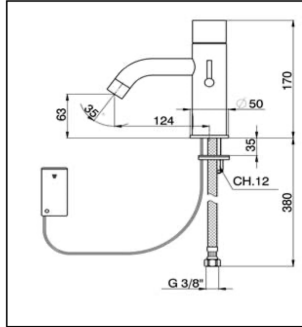

## Washbasin electronic mixer TRONIC\_TN000540

# cisal

**TN 00054 0 ( TN 00054 1 - TN 00154 0 - TN 00154 1)**

NR	DESCRIZIONE DESCRIPTION DESCRIPTION BESCHREIBUNG DESCRIPCIÓN	N.CODICE NR.CODE CODE NO. WERSKNR. N.CÓDIGO	NR	DESCRIZIONE DESCRIPTION DESCRIPTION BESCHREIBUNG DESCRIPCIÓN	N.CODICE NR.CODE CODE NO. WERSKNR. N.CÓDIGO	NR	DESCRIZIONE DESCRIPTION DESCRIPTION BESCHREIBUNG DESCRIPCIÓN	N.CODICE NR.CODE CODE NO. WERSKNR. N.CÓDIGO
1	Elettrovalvola per lavabo Electronvanne pour lavabo Electronic valve for basin Electroválvula para lavabo Elektroventil für Waschtischbatterie	ZZ950360	6	Parte elettronica per lavabo Electronique pour lavabo Electronic mixer set Parte electrónica para lavabo Elektronik für Waschtischarmatur	ZZ950400			
2	Miscelatore di temperatura per lavabo Mitigeur de temperature pour lavabo Temperature's mixer for basin Mezclador de temperatura para lavabo Mischungsvorrichtung für Waschtischbatterie	ZZ950370	7	Scatola per batteria Boite pour pile Box for battery Caja para batería Gehäuse für Batterie	ZZ950410			
3	Aeratore M22x1 IB Mousseur M22x1 IB Mousseur M22x1 IB Aireador M22x1 IB Perlator M22x1 IB	ZZ950430	8	Trasformatore per lavabo elettronico Transformateur pour robinet électronique Transformer for Electronic mixer Transformador para lavabo electrónico Steckernetzteil f/elektronische Waschtischarm.	ZZ950420			
3-1	Cartuccia per aeratore M.24x1 Cartouche pour mousseur M.24x1 Mousseur cartridge M.24x1 Cartucho para aireador M.24x1 Kartusche fuer Perlator M.24x1	ZZ926950						
4	Set installazione lavabo elettronico Set d'installation pour robinet électronique Installation set Juego de instalación lavabo electrónico Befestigungset f/elektronische Waschtischarm	ZZ950380						
5	Flessibile M8x1 SX - G3/8" L450 Flex M8x1 SX - G3/8" L450 Flex hose M8x1 SX - G3/8" L450 Flexo M8x1 SX - G3/8" L450 Schlauch M8x1 SX - G3/8" L450	ZZ950390						