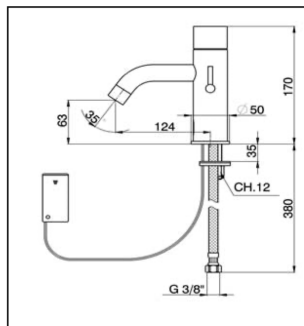

Washbasin electronic mixer TRONIC_TN000540

cisal

TN 00054 0 (TN 00054 1 - TN 00154 0 - TN 00154 1)

NR	DESCRIZIONE DESCRIPTION DESCRIPTION BESCHREIBUNG DESCRIPCIÓN	N.CODICE NR.CODE CODE NO. WERSKNR. N.CÓDIGO	NR	DESCRIZIONE DESCRIPTION DESCRIPTION BESCHREIBUNG DESCRIPCIÓN	N.CODICE NR.CODE CODE NO. WERSKNR. N.CÓDIGO	NR	DESCRIZIONE DESCRIPTION DESCRIPTION BESCHREIBUNG DESCRIPCIÓN	N.CODICE NR.CODE CODE NO. WERSKNR. N.CÓDIGO
1	Elettrovalvola per lavabo Electronvanne pour lavabo Electronic valve for basin Electroválvula para lavabo Elektroventil für Waschtischbatterie	ZZ950360	6	Parte elettronica per lavabo Electronique pour lavabo Electronic mixer set Parte electrónica para lavabo Elektronik für Waschtischarmatur	ZZ950400			
2	Miscelatore di temperatura per lavabo Mitigeur de temperature pour lavabo Temperature's mixer for basin Mezclador de temperatura para lavabo Mischungsvorrichtung für Waschtischbatterie	ZZ950370	7	Scatola per batteria Boite pour pile Box for battery Caja para batería Gehäuse für Batterie	ZZ950410			
3	Aeratore M22x1 IB Mousseur M22x1 IB Mousseur M22x1 IB Aireador M22x1 IB Perlator M22x1 IB	ZZ950430	8	Trasformatore per lavabo elettronico Transformateur pour robinet électronique Transformer for Electronic mixer Transformador para lavabo electrónico Steckernetzteil f/elektronische Waschtischarm.	ZZ950420			
3-1	Cartuccia per aeratore M.24x1 Cartouche pour mousseur M.24x1 Mousseur cartridge M.24x1 Cartucho para aireador M.24x1 Kartusche fuer Perlator M.24x1	ZZ926950						
4	Set installazione lavabo elettronico Set d'installation pour robinet électronique Installation set Juego de instalación lavabo electrónico Befestigungssset f/elektronische Waschtischarm	ZZ950380						
5	Flessibile M8x1 SX - G3/8" L450 Flex M8x1 SX - G3/8" L450 Flex hose M8x1 SX - G3/8" L450 Flexo M8x1 SX - G3/8" L450 Schlauch M8x1 SX - G3/8" L450	ZZ950390						

TN000540

<https://en.cisal.it/washbasin-electronic-mixer-tronic-tn000540>

2026-06-08