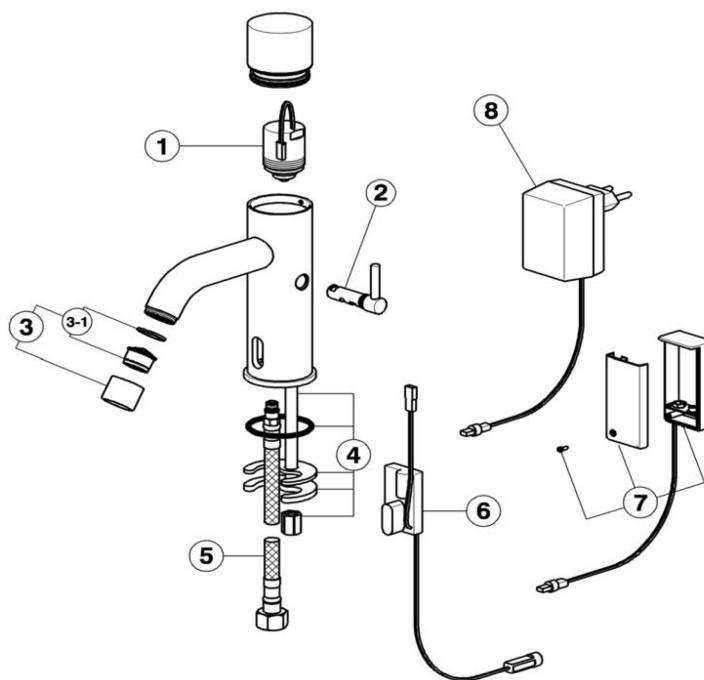

Washbasin electronic mixer TRONIC_TN000540

cisal

TN 00054 0 (TN 00054 1 - TN 00154 0 - TN 00154 1)

NR	DESCRIZIONE DESCRIPTION DESCRIPTION BESCHREIBUNG DESCRIPCIÓN	N.CODICE NR.CODE CODE NO. WERSKNR. N.CÓDIGO	NR	DESCRIZIONE DESCRIPTION DESCRIPTION BESCHREIBUNG DESCRIPCIÓN	N.CODICE NR.CODE CODE NO. WERSKNR. N.CÓDIGO	NR	DESCRIZIONE DESCRIPTION DESCRIPTION BESCHREIBUNG DESCRIPCIÓN	N.CODICE NR.CODE CODE NO. WERSKNR. N.CÓDIGO
1	Elettrovalvola per lavabo Electronvanne pour lavabo Electronic valve for basin Electroválvula para lavabo Elektroventil für Waschtischbatterie	ZZ950360	6	Parte elettronica per lavabo Electronique pour lavabo Electronic mixer set Parte electrónica para lavabo Elektronik für Waschtischarmatur	ZZ950400			
2	Miscelatore di temperatura per lavabo Mitigeur de temperature pour lavabo Temperature's mixer for basin Mezclador de temperatura para lavabo Mischungsvorrichtung für Waschtischbatterie	ZZ950370	7	Scatola per batteria Boite pour pile Box for battery Caja para batería Gehäuse für Batterie	ZZ950410			
3	Aeratore M22x1 IB Mousseur M22x1 IB Mousseur M22x1 IB Aireador M22x1 IB Perlator M22x1 IB	ZZ950430	8	Trasformatore per lavabo elettronico Transformateur pour robinet électronique Transformer for Electronic mixer Transformador para lavabo electrónico Steckernetzteil f/elektronische Waschtischarm.	ZZ950420			
3-1	Cartuccia per aeratore M.24x1 Cartouche pour mousseur M.24x1 Mousseur cartridge M.24x1 Cartucho para aireador M.24x1 Kartusche fuer Perlator M.24x1	ZZ926950						
4	Set installazione lavabo elettronico Set d'installation pour robinet électronique Installation set Juego de instalación lavabo electrónico Befestigungssset f/elektronische Waschtischarm	ZZ950380						
5	Flessibile M8x1 SX - G3/8" L450 Flex M8x1 SX - G3/8" L450 Flex hose M8x1 SX - G3/8" L450 Flexo M8x1 SX - G3/8" L450 Schlauch M8x1 SX - G3/8" L450	ZZ950390						

TN000540

<https://en.cisal.it/washbasin-electronic-mixer-tronic-tn000540>

2026-06-08