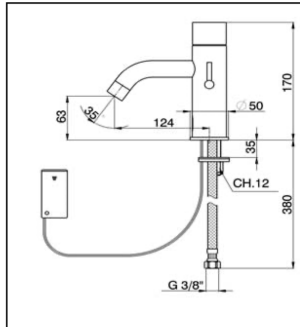

Washbasin electronic mixer TRONIC_TN000540

cisal

TN 00054 0 (TN 00054 1 - TN 00154 0 - TN 00154 1)

NR	DESCRIZIONE DESCRIPTION DESCRIPTION BESCHREIBUNG DESCRIPCIÓN	N.CODICE NR.CODE CODE NO. WERSKNR. N.CÓDIGO	NR	DESCRIZIONE DESCRIPTION DESCRIPTION BESCHREIBUNG DESCRIPCIÓN	N.CODICE NR.CODE CODE NO. WERSKNR. N.CÓDIGO	NR	DESCRIZIONE DESCRIPTION DESCRIPTION BESCHREIBUNG DESCRIPCIÓN	N.CODICE NR.CODE CODE NO. WERSKNR. N.CÓDIGO
1	Elettrovalvola per lavabo Electronvanne pour lavabo Electronic valve for basin Electroválvula para lavabo Elektroventil für Waschtischbatterie	ZZ950360	6	Parte elettronica per lavabo Electronique pour lavabo Electronic mixer set Parte electrónica para lavabo Elektronik für Waschtischarmatur	ZZ950400			
2	Miscelatore di temperatura per lavabo Mitigeur de temperature pour lavabo Temperature's mixer for basin Mezclador de temperatura para lavabo Mischungsvorrichtung für Waschtischbatterie	ZZ950370	7	Scatola per batteria Boite pour pile Box for battery Caja para batería Gehäuse für Batterie	ZZ950410			
3	Aeratore M22x1 IB Mousseur M22x1 IB Mousseur M22x1 IB Aireador M22x1 IB Perlator M22x1 IB	ZZ950430	8	Trasformatore per lavabo elettronico Transformateur pour robinet électronique Transformer for Electronic mixer Transformador para lavabo electrónico Steckernetzteil f/elektronische Waschtischarm.	ZZ950420			
3-1	Cartuccia per aeratore M.24x1 Cartouche pour mousseur M.24x1 Mousseur cartridge M.24x1 Cartucho para aireador M.24x1 Kartusche fuer Perlator M.24x1	ZZ926950						
4	Set installazione lavabo elettronico Set d'installation pour robinet électronique Installation set Juego de instalación lavabo electrónico Befestigungssset f/elektronische Waschtischarm	ZZ950380						
5	Flessibile M8x1 SX - G3/8" L450 Flex M8x1 SX - G3/8" L450 Flex hose M8x1 SX - G3/8" L450 Flexo M8x1 SX - G3/8" L450 Schlauch M8x1 SX - G3/8" L450	ZZ950390						

TN000540

<https://en.cisal.it/washbasin-electronic-mixer-tronic-tn000540>

2026-04-28