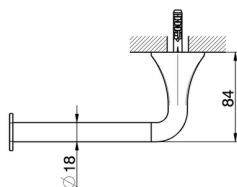

Toilet roll holder CHERIE_CE090400

MODEL **CE090400**

Toilet roll holder

AVAILABLE FINISHINGS

-  **21** 21 Chrome
-  **24** 24 Gold
-  **2B** 2B Polished Nickel
-  **2P** 2P Rose Gold

CHARACTERISTICS

Toilet roll holder CHERIE_CE090400

cisal

CE 09010 0 (CE 09010 2 - CE 09040 0 - CE 09071 0)

NR	DESCRIZIONE DESCRIPTION DESCRIPTION BESCREIBUNG DESCRIPCIÓN	N.CODICE NR.CODE CODE NO. WERSKNR. N.CÓDIGO	NR	DESCRIZIONE DESCRIPTION DESCRIPTION BESCREIBUNG DESCRIPCIÓN	N.CODICE NR.CODE CODE NO. WERSKNR. N.CÓDIGO	NR	DESCRIZIONE DESCRIPTION DESCRIPTION BESCREIBUNG DESCRIPCIÓN	N.CODICE NR.CODE CODE NO. WERSKNR. N.CÓDIGO
	Set di fissaggio saliscendi Set installation pour barre de douche							
1	Installation set for sliding shower Befestigungssatz fuer Brause Wandstange Juego de fijación barra deslizando	ZZ949740						
	Grano punta coppa inox M.5x6 Vis speciale inox M.5x6							
1-1	Screw-stainless steel M.5x6 Madenschraube M.5x6 Clavija con punta copa acero inoxidable M.5x6	ZZ940630						