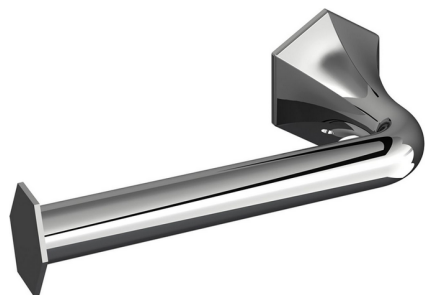

Toilet roll holder CHERIE_CE090400

MODEL **CE090400**

Toilet roll holder

AVAILABLE FINISHINGS

-  **21** 21 Chrome
-  **24** 24 Gold
-  **2B** 2B Polished Nickel
-  **2P** 2P Rose Gold

CHARACTERISTICS

Toilet roll holder CHERIE_CE090400

cisal

CE 09010 0 (CE 09010 2 - CE 09040 0 - CE 09071 0)

NR	DESCRIZIONE DESCRIPTION DESCRIPTION BESCREIBUNG DESCRIPCIÓN	N.CODICE NR.CODE CODE NO. WERSKNR. N.CÓDIGO	NR	DESCRIZIONE DESCRIPTION DESCRIPTION BESCREIBUNG DESCRIPCIÓN	N.CODICE NR.CODE CODE NO. WERSKNR. N.CÓDIGO	NR	DESCRIZIONE DESCRIPTION DESCRIPTION BESCREIBUNG DESCRIPCIÓN	N.CODICE NR.CODE CODE NO. WERSKNR. N.CÓDIGO
	Set di fissaggio saliscendi Set installation pour barre de douche							
1	Installation set for sliding shower Befestigungssatz fuer Brause Wandstange Juego de fijación barra deslizando	ZZ949740						
	Grano punta coppa inox M.5x6 Vis speciale inox M.5x6							
1-1	Screw-stainless steel M.5x6 Madenschraube M.5x6 Clavija con punta copa acero inoxidable M.5x6	ZZ940630						