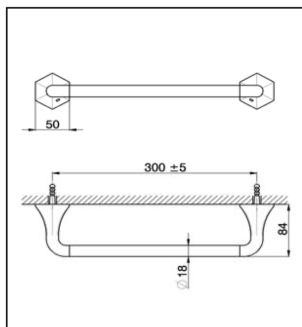

Toilet roll holder CHERIE_CE090400

MODEL **CE090400**

Toilet roll holder

AVAILABLE FINISHINGS

-  **21** 21 Chrome
-  **24** 24 Gold
-  **2B** 2B Polished Nickel
-  **2P** 2P Rose Gold

CHARACTERISTICS

Toilet roll holder CHERIE_CE090400

cisal

CE 09010 0 (CE 09010 2 - CE 09040 0 - CE 09071 0)

NR	DESCRIZIONE DESCRIPTION DESCRIPTION BESCREIBUNG DESCRIPCIÓN	N.CODICE NR.CODE CODE NO. WERSKNR. N.CÓDIGO	NR	DESCRIZIONE DESCRIPTION DESCRIPTION BESCREIBUNG DESCRIPCIÓN	N.CODICE NR.CODE CODE NO. WERSKNR. N.CÓDIGO	NR	DESCRIZIONE DESCRIPTION DESCRIPTION BESCREIBUNG DESCRIPCIÓN	N.CODICE NR.CODE CODE NO. WERSKNR. N.CÓDIGO
	Set di fissaggio saliscendi Set installation pour barre de douche							
1	Installation set for sliding shower Befestigungssatz fuer Brause Wandstange Juego de fijación barra deslizando	ZZ949740						
	Grano punta coppa inox M.5x6 Vis speciale inox M.5x6							
1-1	Screw-stainless steel M.5x6 Madenschraube M.5x6 Clavija con punta copa acero inoxidable M.5x6	ZZ940630						