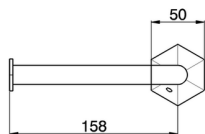

Toilet roll holder CHERIE_CE090400

MODEL **CE090400**

Toilet roll holder

AVAILABLE FINISHINGS

-  **21** 21 Chrome
-  **24** 24 Gold
-  **2B** 2B Polished Nickel
-  **2P** 2P Rose Gold

CHARACTERISTICS

Toilet roll holder CHERIE_CE090400

cisal

CE 09010 0 (CE 09010 2 - CE 09040 0 - CE 09071 0)

NR	DESCRIZIONE DESCRIPTION DESCRIPTION BESCREIBUNG DESCRIPCIÓN	N.CODICE NR.CODE CODE NO. WERSKNR. N.CÓDIGO	NR	DESCRIZIONE DESCRIPTION DESCRIPTION BESCREIBUNG DESCRIPCIÓN	N.CODICE NR.CODE CODE NO. WERSKNR. N.CÓDIGO	NR	DESCRIZIONE DESCRIPTION DESCRIPTION BESCREIBUNG DESCRIPCIÓN	N.CODICE NR.CODE CODE NO. WERSKNR. N.CÓDIGO
	Set di fissaggio saliscendi Set installation pour barre de douche							
1	Installation set for sliding shower Befestigungssatz fuer Brause Wandstange Juego de fijación barra deslizando	ZZ949740						
	Grano punta coppa inox M.5x6 Vis speciale inox M.5x6							
1-1	Screw-stainless steel M.5x6 Madenschraube M.5x6 Clavija con punta copa acero inoxidable M.5x6	ZZ940630						