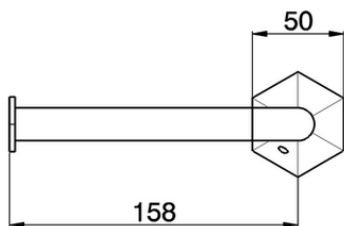

**Toilet roll holder CHERIE\_CE090400**

CE090400

<https://en.cisal.it/toilet-roll-holder-cherie-ce090400>

2026-04-08