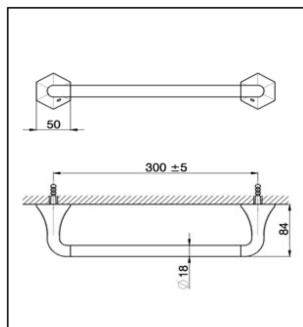

## Toilet roll holder CHERIE\_CE090400

MODEL **CE090400**

Toilet roll holder

AVAILABLE FINISHINGS

-  **21** 21 Chrome
-  **24** 24 Gold
-  **2B** 2B Polished Nickel
-  **2P** 2P Rose Gold

CHARACTERISTICS

# cisal

**CE 09010 0 ( CE 09010 2 - CE 09040 0 - CE 09071 0 )**

NR	DESCRIZIONE DESCRIPTION DESCRIPTION BESCREIBUNG DESCRIPCIÓN	N.CODICE NR.CODE CODE NO. WERSKNR. N.CÓDIGO	NR	DESCRIZIONE DESCRIPTION DESCRIPTION BESCREIBUNG DESCRIPCIÓN	N.CODICE NR.CODE CODE NO. WERSKNR. N.CÓDIGO	NR	DESCRIZIONE DESCRIPTION DESCRIPTION BESCREIBUNG DESCRIPCIÓN	N.CODICE NR.CODE CODE NO. WERSKNR. N.CÓDIGO
	Set di fissaggio saliscendi Set installation pour barre de douche							
1	Installation set for sliding shower Befestigungssatz fuer Brause Wandstange Juego de fijación barra deslizando	ZZ949740						
	Grano punta coppa inox M.5x6 Vis speciale inox M.5x6							
1-1	Screw-stainless steel M.5x6 Madenschraube M.5x6 Clavija con punta copa acero inoxidable M.5x6	ZZ940630						