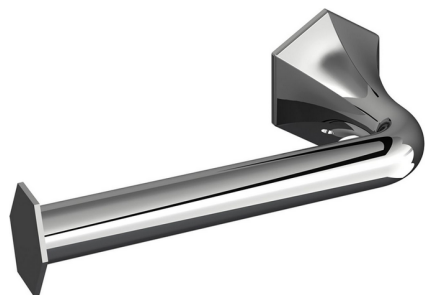

## Toilet roll holder CHERIE\_CE090400

MODEL **CE090400**

Toilet roll holder

AVAILABLE FINISHINGS

-  **21** 21 Chrome
-  **24** 24 Gold
-  **2B** 2B Polished Nickel
-  **2P** 2P Rose Gold

CHARACTERISTICS

## Toilet roll holder CHERIE\_CE090400

# cisal

**CE 09010 0 ( CE 09010 2 - CE 09040 0 - CE 09071 0 )**

NR	DESCRIZIONE DESCRIPTION DESCRIPTION BESCREIBUNG DESCRIPCIÓN	N.CODICE NR.CODE CODE NO. WERSKNR. N.CÓDIGO	NR	DESCRIZIONE DESCRIPTION DESCRIPTION BESCREIBUNG DESCRIPCIÓN	N.CODICE NR.CODE CODE NO. WERSKNR. N.CÓDIGO	NR	DESCRIZIONE DESCRIPTION DESCRIPTION BESCREIBUNG DESCRIPCIÓN	N.CODICE NR.CODE CODE NO. WERSKNR. N.CÓDIGO
	Set di fissaggio saliscendi Set installation pour barre de douche							
1	Installation set for sliding shower Befestigungssatz fuer Brause Wandstange Juego de fijación barra deslizando	ZZ949740						
	Grano punta coppa inox M.5x6 Vis speciale inox M.5x6							
1-1	Screw-stainless steel M.5x6 Madenschraube M.5x6 Clavija con punta copa acero inoxidable M.5x6	ZZ940630						