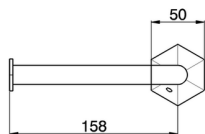

## Toilet roll holder CHERIE\_CE090400

MODEL **CE090400**

Toilet roll holder

AVAILABLE FINISHINGS

-  **21** 21 Chrome
-  **24** 24 Gold
-  **2B** 2B Polished Nickel
-  **2P** 2P Rose Gold

CHARACTERISTICS