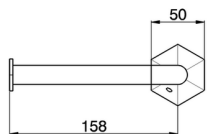

Toilet roll holder CHERIE_CE090400

MODEL **CE090400**

Toilet roll holder

AVAILABLE FINISHINGS

-  **21** 21 Chrome
-  **24** 24 Gold
-  **2B** 2B Polished Nickel
-  **2P** 2P Rose Gold

CHARACTERISTICS

Toilet roll holder CHERIE_CE090400

cisal

CE 09010 0 (CE 09010 2 - CE 09040 0 - CE 09071 0)

NR	DESCRIZIONE DESCRIPTION DESCRIPTION BESCREIBUNG DESCRIPCIÓN	N.CODICE NR.CODE CODE NO. WERSKNR. N.CÓDIGO	NR	DESCRIZIONE DESCRIPTION DESCRIPTION BESCREIBUNG DESCRIPCIÓN	N.CODICE NR.CODE CODE NO. WERSKNR. N.CÓDIGO	NR	DESCRIZIONE DESCRIPTION DESCRIPTION BESCREIBUNG DESCRIPCIÓN	N.CODICE NR.CODE CODE NO. WERSKNR. N.CÓDIGO
	Set di fissaggio saliscendi Set installation pour barre de douche							
1	Installation set for sliding shower Befestigungssatz fuer Brause Wandstange Juego de fijación barra deslizando	ZZ949740						
	Grano punta coppa inox M.5x6 Vis speciale inox M.5x6							
1-1	Screw-stainless steel M.5x6 Madenschraube M.5x6 Clavija con punta copa acero inoxidable M.5x6	ZZ940630						