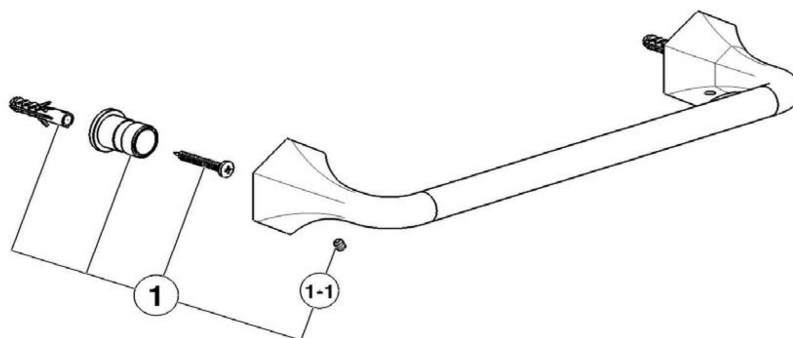

Toilet roll holder CHERIE_CE090400

cisal

CE 09010 0 (CE 09010 2 - CE 09040 0 - CE 09071 0)

NR	DESCRIZIONE DESCRIPTION DESCRIPTION BESCREIBUNG DESCRIPCIÓN	N.CODICE NR.CODE CODE NO. WERSKNR. N.CÓDIGO	NR	DESCRIZIONE DESCRIPTION DESCRIPTION BESCREIBUNG DESCRIPCIÓN	N.CODICE NR.CODE CODE NO. WERSKNR. N.CÓDIGO	NR	DESCRIZIONE DESCRIPTION DESCRIPTION BESCREIBUNG DESCRIPCIÓN	N.CODICE NR.CODE CODE NO. WERSKNR. N.CÓDIGO
	Set di fissaggio saliscendi Set installation pour barre de douche							
1	Installation set for sliding shower Befestigungssatz fuer Brause Wandstange Juego de fijación barra deslizando	ZZ949740						
	Grano punta coppa inox M.5x6 Vis speciale inox M.5x6							
1-1	Screw-stainless steel M.5x6 Madenschraube M.5x6 Clavija con punta copa acero inoxidable M.5x6	ZZ940630						

CE090400

<https://en.cisal.it/toilet-roll-holder-cherie-ce090400>

2026-06-14