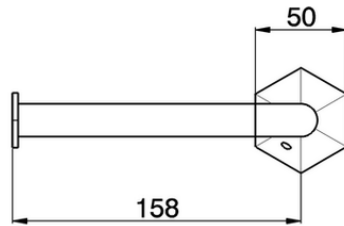

Toilet roll holder CHERIE_CE090400

CE090400

<https://en.cisal.it/toilet-roll-holder-cherie-ce090400>

2026-04-06