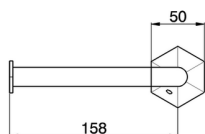

## Toilet roll holder CHERIE\_CE090400

MODEL **CE090400**

Toilet roll holder

AVAILABLE FINISHINGS

-  **21** 21 Chrome
-  **24** 24 Gold
-  **2B** 2B Polished Nickel
-  **2P** 2P Rose Gold

CHARACTERISTICS

# cisal

**CE 09010 0 ( CE 09010 2 - CE 09040 0 - CE 09071 0 )**

NR	DESCRIZIONE DESCRIPTION DESCRIPTION BESCREIBUNG DESCRIPCIÓN	N.CODICE NR.CODE CODE NO. WERSKNR. N.CÓDIGO	NR	DESCRIZIONE DESCRIPTION DESCRIPTION BESCREIBUNG DESCRIPCIÓN	N.CODICE NR.CODE CODE NO. WERSKNR. N.CÓDIGO	NR	DESCRIZIONE DESCRIPTION DESCRIPTION BESCREIBUNG DESCRIPCIÓN	N.CODICE NR.CODE CODE NO. WERSKNR. N.CÓDIGO
	Set di fissaggio saliscendi Set installation pour barre de douche							
1	Installation set for sliding shower Befestigungssatz fuer Brause Wandstange Juego de fijación barra deslizando	ZZ949740						
	Grano punta coppa inox M.5x6 Vis speciale inox M.5x6							
1-1	Screw-stainless steel M.5x6 Madenschraube M.5x6 Clavija con punta copa acero inoxidable M.5x6	ZZ940630						