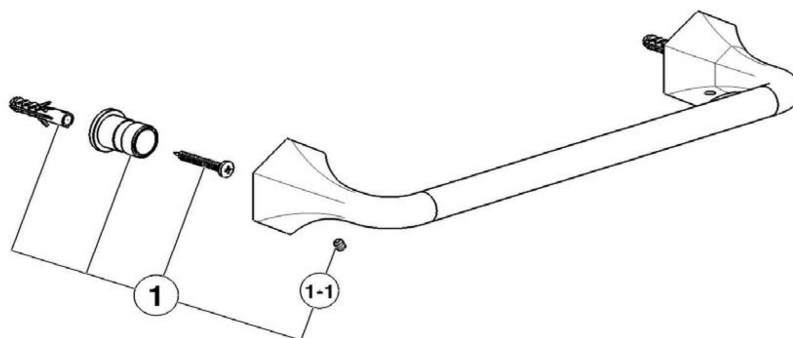

Toilet roll holder CHERIE_CE090400

cisal

CE 09010 0 (CE 09010 2 - CE 09040 0 - CE 09071 0)

NR	DESCRIZIONE DESCRIPTION DESCRIPTION BESCREIBUNG DESCRIPCIÓN	N.CODICE NR.CODE CODE NO. WERSKNR. N.CÓDIGO	NR	DESCRIZIONE DESCRIPTION DESCRIPTION BESCREIBUNG DESCRIPCIÓN	N.CODICE NR.CODE CODE NO. WERSKNR. N.CÓDIGO	NR	DESCRIZIONE DESCRIPTION DESCRIPTION BESCREIBUNG DESCRIPCIÓN	N.CODICE NR.CODE CODE NO. WERSKNR. N.CÓDIGO
	Set di fissaggio saliscendi Set installation pour barre de douche							
1	Installation set for sliding shower Befestigungssatz fuer Brause Wandstange Juego de fijación barra deslizando	ZZ949740						
	Grano punta coppa inox M.5x6 Vis speciale inox M.5x6							
1-1	Screw-stainless steel M.5x6 Madenschraube M.5x6 Clavija con punta copa acero inoxidable M.5x6	ZZ940630						

CE090400

<https://en.cisal.it/toilet-roll-holder-cherie-ce090400>

2026-04-26