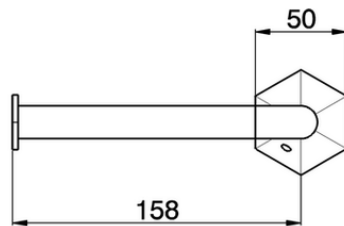

Toilet roll holder CHERIE_CE090400

CE090400

<https://en.cisal.it/toilet-roll-holder-cherie-ce090400>

2026-06-13