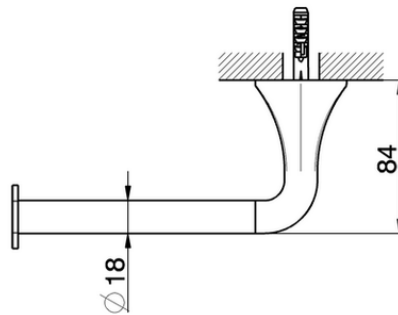

Toilet roll holder CHERIE_CE090400

CE090400

<https://en.cisal.it/toilet-roll-holder-cherie-ce090400>

2026-06-13