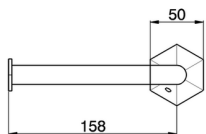

Toilet roll holder CHERIE_CE090400

MODEL **CE090400**

Toilet roll holder

AVAILABLE FINISHINGS

-  **21** 21 Chrome
-  **24** 24 Gold
-  **2B** 2B Polished Nickel
-  **2P** 2P Rose Gold

CHARACTERISTICS

Toilet roll holder CHERIE_CE090400

cisal

CE 09010 0 (CE 09010 2 - CE 09040 0 - CE 09071 0)

NR	DESCRIZIONE DESCRIPTION DESCRIPTION BESCREIBUNG DESCRIPCIÓN	N.CODICE NR.CODE CODE NO. WERSKNR. N.CÓDIGO	NR	DESCRIZIONE DESCRIPTION DESCRIPTION BESCREIBUNG DESCRIPCIÓN	N.CODICE NR.CODE CODE NO. WERSKNR. N.CÓDIGO	NR	DESCRIZIONE DESCRIPTION DESCRIPTION BESCREIBUNG DESCRIPCIÓN	N.CODICE NR.CODE CODE NO. WERSKNR. N.CÓDIGO
	Set di fissaggio saliscendi Set installation pour barre de douche							
1	Installation set for sliding shower Befestigungssatz fuer Brause Wandstange Juego de fijación barra deslizando	ZZ949740						
	Grano punta coppa inox M.5x6 Vis speciale inox M.5x6							
1-1	Screw-stainless steel M.5x6 Madenschraube M.5x6 Clavija con punta copa acero inoxidable M.5x6	ZZ940630						