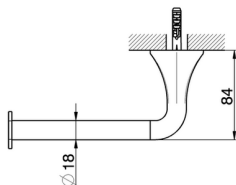

Toilet roll holder CHERIE_CE090400

MODEL **CE090400**

Toilet roll holder

AVAILABLE FINISHINGS

-  **21** 21 Chrome
-  **24** 24 Gold
-  **2B** 2B Polished Nickel
-  **2P** 2P Rose Gold

CHARACTERISTICS

Toilet roll holder CHERIE_CE090400

cisal

CE 09010 0 (CE 09010 2 - CE 09040 0 - CE 09071 0)

NR	DESCRIZIONE DESCRIPTION DESCRIPTION BESCREIBUNG DESCRIPCIÓN	N.CODICE NR.CODE CODE NO. WERSKNR. N.CÓDIGO	NR	DESCRIZIONE DESCRIPTION DESCRIPTION BESCREIBUNG DESCRIPCIÓN	N.CODICE NR.CODE CODE NO. WERSKNR. N.CÓDIGO	NR	DESCRIZIONE DESCRIPTION DESCRIPTION BESCREIBUNG DESCRIPCIÓN	N.CODICE NR.CODE CODE NO. WERSKNR. N.CÓDIGO
	Set di fissaggio saliscendi Set installation pour barre de douche							
1	Installation set for sliding shower Befestigungssatz fuer Brause Wandstange Juego de fijación barra deslizando	ZZ949740						
	Grano punta coppa inox M.5x6 Vis speciale inox M.5x6							
1-1	Screw-stainless steel M.5x6 Madenschraube M.5x6 Clavija con punta copa acero inoxidable M.5x6	ZZ940630						