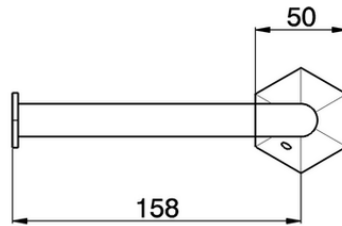

Toilet roll holder CHERIE_CE090400

CE090400

<https://en.cisal.it/toilet-roll-holder-cherie-ce090400>

2026-05-17