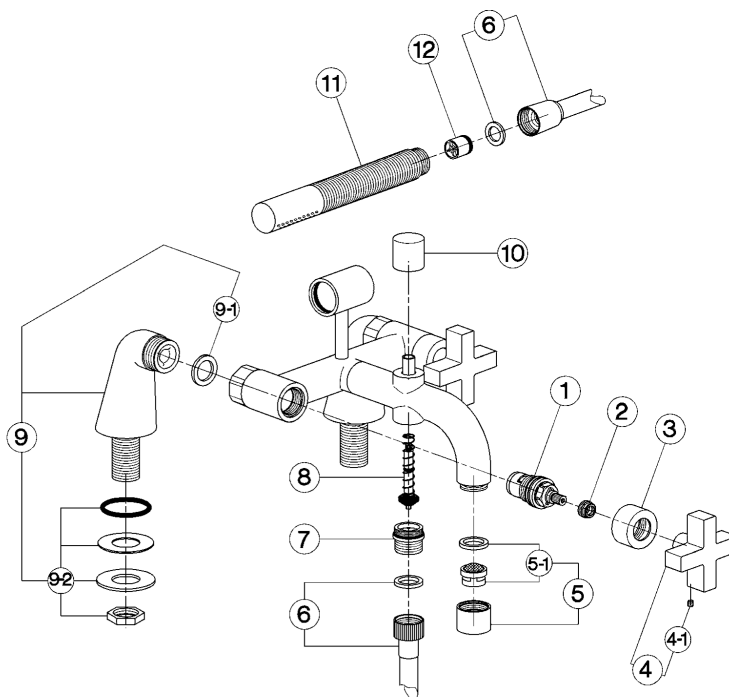

bar	PORTATA BOCCA DI EROGAZIONE * SPOUT FLOW RATE DURCHFLUSS WANNENEINLAUF DEBIT BEC DEVERSEUR l/min.
0.5	10
1	14
2	20
3	25
4	28.5
5	32

* con resistenza silenziosa della classe di portata C (30 l/min. a 3 bar)
with hydraulic resistance of flow rate class C (30 l/min. at 3 bar)
mit geräuscharmen Widerstand der Durchflussklasse C (30 l/min. bei 3 bar)
avec aérateur classe C (30 l/min. à 3 bar)

NR.	DESCRIZIONE DESCRIPTION BESCHREIBUNG DESCRIPTION	N. CODICE CODE NO. WERKSNR. NR. CODE	NR.	DESCRIZIONE DESCRIPTION BESCHREIBUNG DESCRIPTION	N. CODICE CODE NO. WERKSNR. NR. CODE	NR.	DESCRIZIONE DESCRIPTION BESCHREIBUNG DESCRIPTION	N. CODICE CODE NO. WERKSNR. NR. CODE
1	Vitone ceramico 1/2" DX 90° Ceramic headvalve 1/2" right 90° Keramikoberteil 1/2" - rechts - 90° Tête céram. 1/2" droite 90°	ZZ 92907 0	5-1	Cartuccia per aeratore M. 22x1 Cascade Mousseur cartridge M.22x1 Cascade Kar. 1/Perlator M.22x1 Cascade Cartouche x mousseur M.22x1 Cascade	ZZ 93318 0	9-2	Set installazione raccordo verticale Installation set for vertical connection Belegungsset Stand-Anschluss-Ventil Set installation	ZZ 92984 0
2	Riduzione brocciata completa Complete broached reduction piece Verkürzung Raemwerkzeug komplett Reduction avec brochage complète	ZZ 93330 0	6	Flex PVC 150 cm Ø14 1/2"x1/2" conico Flex PVC 150 cm Ø14 1/2"x1/2" Brauseschl. PVC 150 cm Ø14 1/2"x1/2" Flex.PVC 150 cm Ø14 1/2"x1/2"	ZZ 93304 0	10	Pomolo per deviazione Knob for diverter Zugknopf Umsteller Pommeau pour inverseur	ZZ 93329 0
3	Cappuccio cognivitone "BA" Escutcheon "BA" Abdeckklappe "BA" Rosace couvre-tête "BA"	ZZ 93327 0	7	Attacco flessibile Flexible connection Flex Anschluss Raccord flex	ZZ 93554 0	11	Doccia minimale Minimal handshower Handbrause minimal Douchette minimal	DS 01409 0
4	Maniglia "BA" per monotori Handle "BA" for single hole mixer Griff "BA" 1/Einloch-Batterien Croisillon "BA" pour mélangeur monotorou	ZZ 93289 0	8	Asta deviazione completa Complete diverting rod Umstellung Tige inverseur complète	ZZ 93314 0	12	Valvola anti-ritorno Ø15 per doccia Back-flow valve Ø15 Durchflussverhinderer Ø15 Clapet anti-retour Ø15	ZZ 92956 0
4-1	Grano punta piana inox M.4x4 Screw-stainless steel M.4x4 Mädenschraube M 4x4 Vis speciale inox M.4x4	ZZ 93328 0	9	Raccordo verticale fisso G.1/2" Vertical connection G.1/2" Stand-Anschluss G.1/2" Colonnettes G.1/2"	ZA 00379 0			
5	Aeratore M.22x1 IC Cascade Mousseur M.22x1 IC Cascade Perlator M.22x1 IC Cascade Mousseur M.22x1 IC Cascade	ZZ 93284 0	9-1	Guarnizione NBR 90 SH. 24x16x2,7 Gasket NBR 90 SH. 24x16x2,7 Dichtung NBR 90 SH. 24x16x2,7 Joint NBR 90 SH. 24x16x2,7	ZZ 92689 0			

BA.1

BA000090

<https://en.cisal.it/bath-mixer-full-equipment-barcelona-ba000090>

2026-04-26