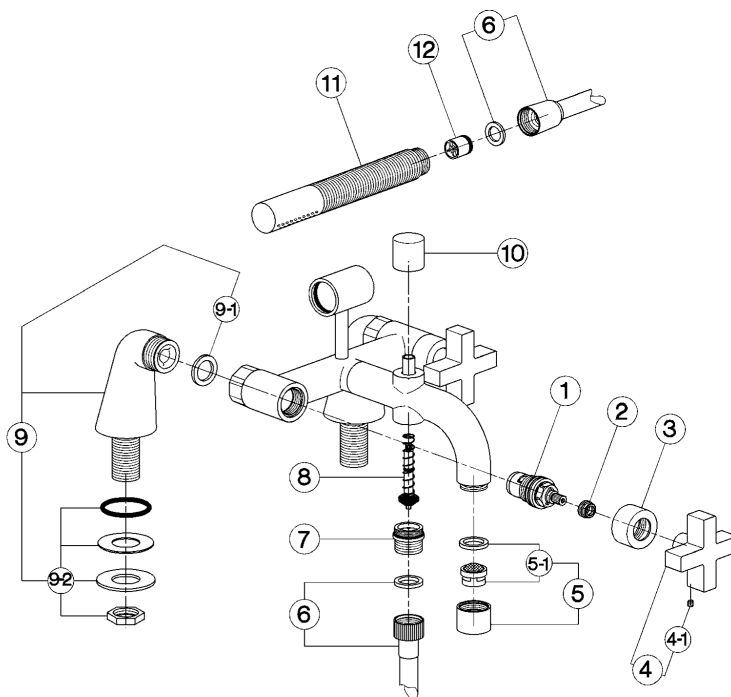

bar	PORTATA BOCCA DI EROGAZIONE * SPOUT FLOW RATE DURCHFLUSS WANNENEINLAUF DEBIT BEC DEVERSEUR l/min.
0,5	10
1	14
2	20
3	25
4	28,5
5	32

* con resistenza silenziosa della classe di portata C (30 l/min. a 3 bar)
with hydraulic resistance of flow rate class C (30 l/min. at 3 bar)
mit geräuscharmen Widerstand der Durchflussklasse C (30 l/min. bei 3 bar)
avec aérateur classe C (30 l/min. à 3 bar)

NR.	DESCRIZIONE DESCRIPTION BESCHREIBUNG DESCRIPTION	N. CODICE CODE NO. WERKSNR. NR. CODE	NR.	DESCRIZIONE DESCRIPTION BESCHREIBUNG DESCRIPTION	N. CODICE CODE NO. WERKSNR. NR. CODE	NR.	DESCRIZIONE DESCRIPTION BESCHREIBUNG DESCRIPTION	N. CODICE CODE NO. WERKSNR. NR. CODE
1	Vitone ceramico 1/2" DX 90° Ceramic headvalve 1/2" right 90° Keramikoberteil 1/2" - rechts - 90° Tête céram. 1/2" droite 90°	ZZ 92907 0	5-1	Cartuccia per aereatore M. 22x1 Cascade Mousseur cartridge M.22x1 Cascade Kar. 1/Perlator M.22x1 Cascade Cartouche x mousseur M.22x1 Cascade	ZZ 93318 0	9-2	Set installazione raccordo verticale Installation set for vertical connection Belegungsset Stand-Anschluss-Ventil Set installation	ZZ 92984 0
2	Riduzione brocciata completa Complete broached reduction piece Verkürzung Raemwerkzeug komplett Reduction avec brochage complète	ZZ 93330 0	6	Flex PVC 150 cm Ø14 1/2"x1/2" conico Brauseschl. PVC 150 cm Ø14 1/2"x1/2" Flex.PVC 150 cm Ø14 1/2"x1/2"	ZZ 93304 0	10	Pomolo per deviazione Knob for diverter Zugknopf Umsteller Pommeau pour inverseur	ZZ 93329 0
3	Cappuccio cognivitone "BA" Escutcheon "BA" Abdeckklappe "BA" Rosace couvre-tête "BA"	ZZ 93327 0	7	Attacco flessibile Flexible connection Flex Anschluss Raccord flex	ZZ 93554 0	11	Doccia minimale Minimal handshower Handbrause minimal Douchette minimal	DS 01409 0
4	Maniglia "BA" per monolori Handle "BA" for single hole mixer Griff "BA" 1/Einloch-Batterien Croisillon "BA" pour mélangeur monolori	ZZ 93289 0	8	Asta deviazione completa Complete diverting rod Umstellung Tige inverseur complète	ZZ 93314 0	12	Valvola anti-ritorno Ø15 per doccia Back-flow valve Ø15 Durchflussverhinderer Ø15 Clapet anti-retour Ø15	ZZ 92956 0
4-1	Grano punta piana inox M.4x4 Screw-stainless steel M.4x4 Mädenschraube M 4x4 Vis speciale inox M.4x4	ZZ 93328 0	9	Raccordo verticale fisso G.1/2" Vertical connection G.1/2" Stand-Anschluss G.1/2" Colonnettes G.1/2"	ZA 00379 0			
5	Aeratore M.22x1 IC Cascade Mousseur M.22x1 IC Cascade Perlator M.22x1 IC Cascade Mousseur M.22x1 IC Cascade	ZZ 93284 0	9-1	Guarnizione NBR 90 SH. 24x16x2,7 Gasket NBR 90 SH. 24x16x2,7 Dichtung NBR 90 SH. 24x16x2,7 Joint NBR 90 SH. 24x16x2,7	ZZ 92689 0			

BA.1

BA000090

<https://en.cisal.it/bath-mixer-full-equipment-barcelona-ba000090>

2026-06-25