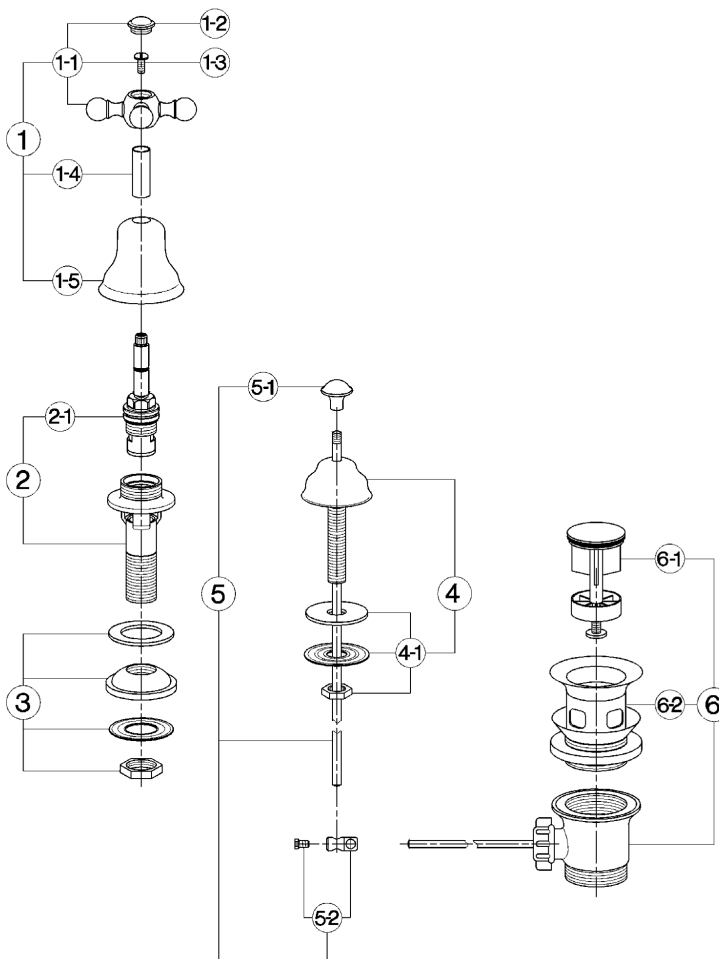

CHARACTERISTICS

3 hole bidet mixer ARCANA CERAMIC_AC001210

cisal

AC 00121

- Combinazione bidet
- Bidet mixer
- Bidetbatterie - 3 Loch -
- Mélangeur bidet

NR.	DESCRIZIONE DESCRIPTION BESCHREIBUNG DESCRIPTION	N. CODICE CODE NO. WERKSNR. NR. CODE	NR.	DESCRIZIONE DESCRIPTION BESCHREIBUNG DESCRIPTION	N. CODICE CODE NO. WERKSNR. NR. CODE	NR.	DESCRIZIONE DESCRIPTION BESCHREIBUNG DESCRIPTION	N. CODICE CODE NO. WERKSNR. NR. CODE
1	Maniglia con cappuccio "AR" Handle with escutcheon "AR" Griff + Abdeckkappe "AR" Crosillon + rosace "AR"	ZZ 90093 0	2	Rubinetto bidet "AC" Rod set for bidet "AC" Bidetventil "AC" Robinet bidet "AC"	ZZ 92827 0	5-1	Pomolo per scarico automatico "AR" Knob for pop-up rod "AR" Zugknopf f/Ablaufgarn. "AR" Pomneau - lige "AR"	ZZ 92624 0
1-1	Maniglia "AR" con vite e placchetta Handle with screw and plate "AR" Griff "AR" mit Schraube und Abdeckkappe Crosillon avec vis et plaquette "AR"	ZZ 90307 0	2-1	Vitone ceramico DX per batterie "AC" Ceramic headvalve 1/2" right "AC"-long Keramikoberteil 1/2"-rechts "AC"-lang Tête céramique 1/2" droite "AC"-longue	ZZ 92859 0	5-2	Morsetto astina scarico automatico Ø6,2 Connection for pop-up rod Ø6,2 Gelenkstück f/Zugstange Ø6,2 Jonction x lige vidage Ø6,2	ZZ 92622 0
1-2	Placchetta a vite maniglia "AR" Cap for handle "AR" Abdeckkappe "AR" Griff Plaque cache - vis crois. "AR"	ZZ 92617 0	3	Set installazione rubinetto bidet Installation set bidet tap Befestigungsset "AR" Bidet Set installation bidet "AR"	ZZ 92746 0	6	Scarico automatico 1" 1/4 sabbiato Pop-up waste 1" 1/4 Ablaufgarnitur 1" 1/4 Vidage automat. 1" 1/4	ZZ 92754 0
1-3	Vite M.4,5x10 lb. zigrinata Screw M.4,5x10 Schraube M.4,5x10 Vis M.4,5x10	ZZ 92609 0	4	Centrale bidet "AR" Rod set for bidet "AR" Zugstange Set "AR" Bidet Tige set - bidet "AR"	ZZ 90137 0	6-1	Tappo completo scarico automatico 1" 1/4 Plug for pop-up waste 1" 1/4 Stopfen f/Ablaufg. kopf 1" 1/4 Bonde - vidage 1" 1/4	ZZ 92925 0
1-4	Tubetto copipiesta "AR" H.31 Tube "AR" H.31 Abdeckkappe Oberenteil "AR" H.31 Tube couvre-fête "AR" H.31	ZZ 92620 0	4-1	Set installazione centrale combinazione bidet Installation set bidet mixer Befestigungsset Set installation	ZZ 92786 0	6-2	Piletta per scarico automatico 1" 1/4 Waste for bath drain 1" 1/4 Ablauf f/Ablaufgarnitur 1" 1/4 Crépine pour vidage 1" 1/4	ZZ 92924 0
1-5	Cappuccio a campana "AR" Escutcheon "AR" Abdeckkappe "AR" Rosace "AR"	ZZ 92598 0	5	Astina scarico completa Ø6 Rod Ø6 Zugstange Ø6 Tige Ø6	ZZ 92759 0			