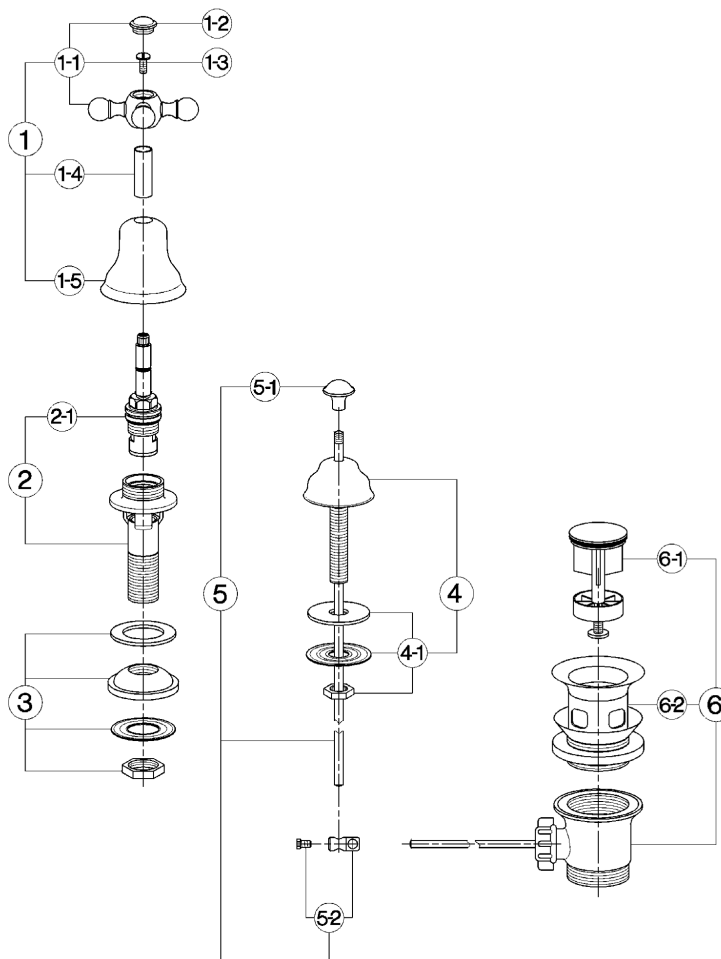

3 hole bidet mixer ARCANA CERAMIC_AC001210

cisal

AC 00121

- Combinazione bidet
- Bidet mixer
- Bidetbatterie - 3 Loch -
- Mélangeur bidet

NR.	DESCRIZIONE DESCRIPTION BESCHREIBUNG DESCRIPTION	N. CODICE CODE NO. WERKSNR. NR. CODE	NR.	DESCRIZIONE DESCRIPTION BESCHREIBUNG DESCRIPTION	N. CODICE CODE NO. WERKSNR. NR. CODE	NR.	DESCRIZIONE DESCRIPTION BESCHREIBUNG DESCRIPTION	N. CODICE CODE NO. WERKSNR. NR. CODE
1	Maniglia con cappuccio "AR" Handle with escutcheon "AR" Griff + Abdeckkappe "AR" Crosillon + rosace "AR"	ZZ 90093 0	2	Rubinetto bidet "AC" Rod set for bidet "AC" Bidetventil "AC" Robinet bidet "AC"	ZZ 92827 0	5-1	Pomolo per scarico automatico "AR" Knob for pop-up rod "AR" Zugknopf f/Abflussgarn. "AR" Pomneau - lige "AR"	ZZ 92624 0
1-1	Maniglia "AR" con vite e placchetta Handle with screw and plate "AR" Griff "AR" mit Schraube und Abdeckkappe Crosillon avec vis et plaquette "AR"	ZZ 90307 0	2-1	Vitone ceramico DX per batterie "AC" Ceramic headvalve 1/2" right "AC"-long Keramikoberteil 1/2"-rechts "AC"-lang Tête céramique 1/2" droite "AC"-longue	ZZ 92859 0	5-2	Morsetto astina scarico automatico Ø6,2 Connection for pop-up rod Ø6,2 Gelenkstück f/Zugstange Ø6,2 Jonction x lige vidage Ø6,2	ZZ 92622 0
1-2	Placchetta a vite maniglia "AR" Cap for handle "AR" Abdeckkappe "AR" Griff Plaque cache - vis crois. "AR"	ZZ 92617 0	3	Set installazione rubinetto bidet Installation set bidet tap Befestigungsset "AR" Bidet Set installation bidet "AR"	ZZ 92746 0	6	Scarico automatico 1" 1/4 sabbiato Pop-up waste 1" 1/4 Abflussgarnitur 1" 1/4 Vidage automat. 1" 1/4	ZZ 92754 0
1-3	Vite M.4,5x10 lb. zigrinata Screw M.4,5x10 Schraube M.4,5x10 Vis M.4,5x10	ZZ 92609 0	4	Centrale bidet "AR" Rod set for bidet "AR" Zugstange Set "AR" Bidet Tige set - bidet "AR"	ZZ 90137 0	6-1	Tappo completo scarico automatico 1" 1/4 Plug for pop-up waste 1" 1/4 Stopsfen f/Abfluß, kopf 1" 1/4 Bonde - vidage 1" 1/4	ZZ 92925 0
1-4	Tubetto copipiesta "AR" H.31 Tube "AR" H.31 Abdeckkappe Oberenteil "AR" H.31 Tube couvre-fêto "AR" H.31	ZZ 92620 0	4-1	Set installazione centrale combinazione bidet Installation set bidet mixer Befestigungsset Set installation	ZZ 92786 0	6-2	Piletta per scarico automatico 1" 1/4 Waste for bath drain 1" 1/4 Abfluß f/Abflussgarnitur 1" 1/4 Crépine pour vidage 1" 1/4	ZZ 92924 0
1-5	Cappuccio a campana "AR" Escutcheon "AR" Abdeckkappe "AR" Rosace "AR"	ZZ 92598 0	5	Astina scarico completa Ø6 Rod Ø6 Zugstange Ø6 Tige Ø6	ZZ 92759 0			