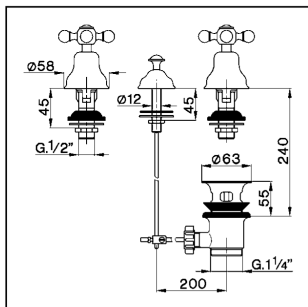

3 hole bidet mixer ARCANA CERAMIC_AC001210

cisal

AC 00121

- Combinazione bidet
- Bidet mixer
- Bidetbatterie - 3 Loch -
- Mélangeur bidet

NR.	DESCRIZIONE DESCRIPTION BESCHREIBUNG DESCRIPTION	N. CODICE CODE NO. WERKSNR. NR. CODE	NR.	DESCRIZIONE DESCRIPTION BESCHREIBUNG DESCRIPTION	N. CODICE CODE NO. WERKSNR. NR. CODE	NR.	DESCRIZIONE DESCRIPTION BESCHREIBUNG DESCRIPTION	N. CODICE CODE NO. WERKSNR. NR. CODE
1	Maniglia con cappuccio "AR" Handle with escutcheon "AR" Griff + Abdeckkappe "AR" Crosillon + rosace "AR"	ZZ 90093 0	2	Rubinetto bidet "AC" Rod set for bidet "AC" Bidetventil "AC" Robinet bidet "AC"	ZZ 92827 0	5-1	Pomolo per scarico automatico "AR" Knob for pop-up rod "AR" Zugknopf f/Abflussgarn. "AR" Pomneau - lige "AR"	ZZ 92624 0
1-1	Maniglia "AR" con vite e placchetta Handle with screw and plate "AR" Griff "AR" mit Schraube und Abdeckkappe Crosillon avec vis et plaquette "AR"	ZZ 90307 0	2-1	Vitone ceramico DX per batterie "AC" Ceramic headvalve 1/2" right "AC"-long Keramikoberteil 1/2"-rechts "AC"-lang Tête céramique 1/2" droite "AC"-longue	ZZ 92859 0	5-2	Morsetto astina scarico automatico Ø6,2 Connection for pop-up rod Ø6,2 Gelenkstück f/Zugstange Ø6,2 Jonction x lige vidage Ø6,2	ZZ 92622 0
1-2	Placchetta a vite maniglia "AR" Cap for handle "AR" Abdeckkappe "AR" Griff Plaque cache - vis crois. "AR"	ZZ 92617 0	3	Set installazione rubinetto bidet Installation set bidet tap Befestigungsset "AR" Bidet Set installation bidet "AR"	ZZ 92746 0	6	Scarico automatico 1" 1/4 sabbiato Pop-up waste 1" 1/4 Abflussgarnitur 1" 1/4 Vidage automat. 1" 1/4	ZZ 92754 0
1-3	Vite M.4,5x10 lb. zigrinata Screw M.4,5x10 Schraube M.4,5x10 Vis M.4,5x10	ZZ 92609 0	4	Centrale bidet "AR" Rod set for bidet "AR" Zugstange Set "AR" Bidet Tige set - bidet "AR"	ZZ 90137 0	6-1	Tappo completo scarico automatico 1" 1/4 Plug for pop-up waste 1" 1/4 Stopsfen f/Abfluß, kopf 1" 1/4 Bonde - vidage 1" 1/4	ZZ 92925 0
1-4	Tubetto copipiesta "AR" H.31 Tube "AR" H.31 Abdeckkappe Oberenteil "AR" H.31 Tube couvre-fêto "AR" H.31	ZZ 92620 0	4-1	Set installazione centrale combinazione bidet Installation set bidet mixer Befestigungsset Set installation	ZZ 92786 0	6-2	Piletta per scarico automatico 1" 1/4 Waste for bath drain 1" 1/4 Abfluß f/Abflussgarnitur 1" 1/4 Crépine pour vidage 1" 1/4	ZZ 92924 0
1-5	Cappuccio a campana "AR" Escutcheon "AR" Abdeckkappe "AR" Rosace "AR"	ZZ 92598 0	5	Astina scarico completa Ø6 Rod Ø6 Zugstange Ø6 Tige Ø6	ZZ 92759 0			