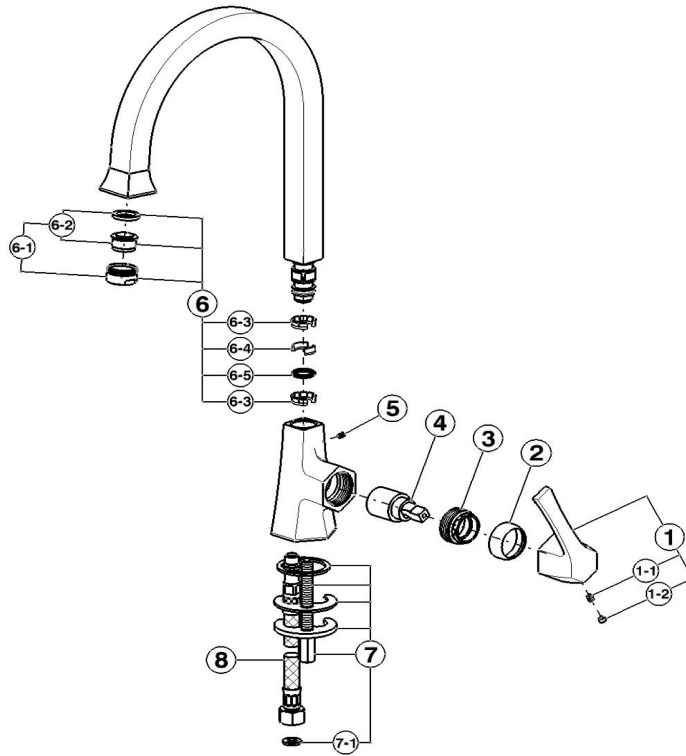

Single lever sink mixer KITCHEN_CE000530

cisal

CE 00053 0

NR	DESCRIZIONE DESCRIPTION DESCRIPTION BESCHREIBUNG DESCRIPCIÓN	N.CODICE NR.CODE CODE NO. WERSKNR. N.CÓDIGO
1	Leva monocomando "CE" Lever "CE" Hebel "CE" Palanca monomando "CE"	ZZ949580
1-1	Grano punta coppa inox M.5x6 Vis speciale inox M.5x6 Screw-stainless steel M.5x6 Madenschraube M.5x6 Clavija con punta copa acero inoxidable M.5x6	ZZ940630
1-2	Placchetta maniglia LS Plaquelette cache - vis crois LS Cap for handle LS Abdeckkappe LS Griff Plaquita maneta LS	ZZ933710
2	Copricartuccia monocomando Couvre-cartouche Escutcheon cartridge Abdeckkappe Cubre-cartucho monomando Calotta bloccaggio cartuccia Ecrou pour cartouche	ZZ947870
3	Nut for mixing valve Mutter f/kartusche Casquete de fijación cartucho Cartuccia monocomando Cartouche mitigeurs	ZZ947880
4	Mixing valve Kartusche Cartucho monomando	ZZ942400

NR	DESCRIZIONE DESCRIPTION DESCRIPTION BESCHREIBUNG DESCRIPCIÓN	N.CODICE NR.CODE CODE NO. WERSKNR. N.CÓDIGO
5	Vite M.4x4,5 tc. tc. Vis M.4x4,5 Screw M.4x4,5 Schraube M.4x4,5 Tomillo M.4x4,5 tc. tc.	ZZ941010
6	Canna alta 22x22 interasse 195 Bec orientable 195 - 22x22 Swinging spout 195 22x22 Auslauf Rohr U 195 - 22x22 Caño alto 22x22 distancia entre los ejes 195	ZZ950820
6-1	Aeratore M24x1 IA Cascade Mousseur M24x1 IA Cascade Perlator M24x1 IA Cascade Aireador M24x1 IA Cascade	ZZ944150
6-2	Cartuccia per aeratore M.24x1 Cascade Cartouche pour mousseur M.24x1 Cascade Mousseur cartridge M.24x1 Cascade Kartusche fuer Perlator M.24x1 Cascade Cartucho para aireador M.24x1 Cascade	ZZ933990
6-3	Anello per canna Bague pour bec Ring for spout Ring fuer Auslauf Anillo para cano	ZZ941020
6-4	Rondella antifrizione Joint pour bague couverture Dichtung fuer Huelse Washer for covering tube Arandela anti frijcion	ZZ941030