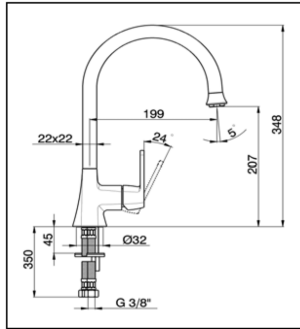

Single lever sink mixer KITCHEN_CE000530

cisal

CE 00053 0

NR	DESCRIZIONE DESCRIPTION DESCRIPTION BESCHREIBUNG DESCRIPCIÓN	N.CODICE NR.CODE CODE NO. WERSKNR. N.CÓDIGO
1	Leva monocomando "CE" Lever "CE" Hebel "CE" Palanca monomando "CE"	ZZ949580
1-1	Grano punta coppa inox M.5x6 Vis speciale inox M.5x6 Screw-stainless steel M.5x6 Madenschraube M.5x6 Clavija con punta copa acero inoxidable M.5x6	ZZ940630
1-2	Placchetta maniglia LS Plaquelette cache - vis crois LS Cap for handle LS Abdeckkappe LS Griff Plaquita maneta LS	ZZ933710
2	Copricartuccia monocomando Couvre-cartouche Escutcheon cartridge Abdeckkappe Cubre-cartucho monomando Calotta bloccaggio cartuccia Ecrou pour cartouche	ZZ947870
3	Nut for mixing valve Mutter f/kartusche Casquete de fijación cartucho Cartuccia monocomando Cartouche mitigeurs	ZZ947880
4	Mixing valve Kartusche Cartucho monomando	ZZ942400

NR	DESCRIZIONE DESCRIPTION DESCRIPTION BESCHREIBUNG DESCRIPCIÓN	N.CODICE NR.CODE CODE NO. WERSKNR. N.CÓDIGO
5	Vite M.4x4,5 tc. tc. Vis M.4x4,5 Screw M.4x4,5 Schraube M.4x4,5 Tomillo M.4x4,5 tc. tc.	ZZ941010
6	Canna alta 22x22 interasse 195 Bec orientable 195 - 22x22 Swinging spout 195 22x22 Auslauf Rohr U 195 - 22x22 Caño alto 22x22 distancia entre los ejes 195	ZZ950820
6-1	Aeratore M24x1 IA Cascade Mousseur M24x1 IA Cascade Perlator M24x1 IA Cascade Aireador M24x1 IA Cascade	ZZ944150
6-2	Cartuccia per aeratore M.24x1 Cascade Cartouche pour mousseur M.24x1 Cascade Mousseur cartridge M.24x1 Cascade Kartusche fuer Perlator M.24x1 Cascade Cartucho para aireador M.24x1 Cascade	ZZ933990
6-3	Anello per canna Bague pour bec Ring for spout Ring fuer Auslauf Anillo para cano	ZZ941020
6-4	Rondella antifrizione Joint pour bague couverture Dichtung fuer Huelse Washer for covering tube Arandela anti frijcion	ZZ941030