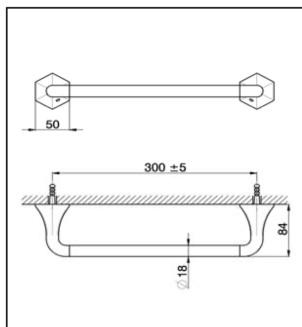

Towel rail CHERIE_CE090100

MODEL **CE090100**

Towel rail

AVAILABLE FINISHINGS

-  **21** 21 Chrome
-  **24** 24 Gold
-  **2B** 2B Polished Nickel
-  **2P** 2P Rose Gold

CHARACTERISTICS

Towel rail CHERIE_CE090100

cisal

CE 09010 0 (CE 09010 2 - CE 09040 0 - CE 09071 0)

NR	DESCRIZIONE DESCRIPTION DESCRIPTION BESCREIBUNG DESCRIPCIÓN	N.CODICE NR.CODE CODE NO. WERSKNR. N.CÓDIGO	NR	DESCRIZIONE DESCRIPTION DESCRIPTION BESCREIBUNG DESCRIPCIÓN	N.CODICE NR.CODE CODE NO. WERSKNR. N.CÓDIGO	NR	DESCRIZIONE DESCRIPTION DESCRIPTION BESCREIBUNG DESCRIPCIÓN	N.CODICE NR.CODE CODE NO. WERSKNR. N.CÓDIGO
	Set di fissaggio saliscendi Set installation pour barre de douche							
1	Installation set for sliding shower Befestigungssatz fuer Brause Wandstange Juego de fijación barra deslizando	ZZ949740						
	Grano punta coppa inox M.5x6 Vis speciale inox M.5x6							
1-1	Screw-stainless steel M.5x6 Madenschraube M.5x6 Clavija con punta copa acero inoxidable M.5x6	ZZ940630						