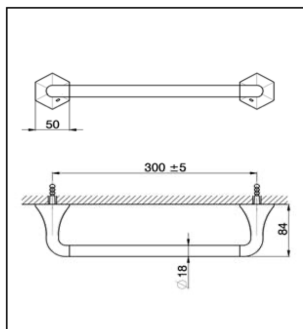

Towel rail CHERIE_CE090100

MODEL **CE090100**

Towel rail

AVAILABLE FINISHINGS

-  **21** 21 Chrome
-  **24** 24 Gold
-  **2B** 2B Polished Nickel
-  **2P** 2P Rose Gold

CHARACTERISTICS

Towel rail CHERIE_CE090100

cisal

CE 09010 0 (CE 09010 2 - CE 09040 0 - CE 09071 0)

NR	DESCRIZIONE DESCRIPTION DESCRIPTION BESCREIBUNG DESCRIPCIÓN	N.CODICE NR.CODE CODE NO. WERSKNR. N.CÓDIGO	NR	DESCRIZIONE DESCRIPTION DESCRIPTION BESCREIBUNG DESCRIPCIÓN	N.CODICE NR.CODE CODE NO. WERSKNR. N.CÓDIGO	NR	DESCRIZIONE DESCRIPTION DESCRIPTION BESCREIBUNG DESCRIPCIÓN	N.CODICE NR.CODE CODE NO. WERSKNR. N.CÓDIGO
	Set di fissaggio saliscendi Set installation pour barre de douche							
1	Installation set for sliding shower Befestigungssatz fuer Brause Wandstange Juego de fijación barra deslizando	ZZ949740						
	Grano punta coppa inox M.5x6 Vis speciale inox M.5x6							
1-1	Screw-stainless steel M.5x6 Madenschraube M.5x6 Clavija con punta copa acero inoxidable M.5x6	ZZ940630						