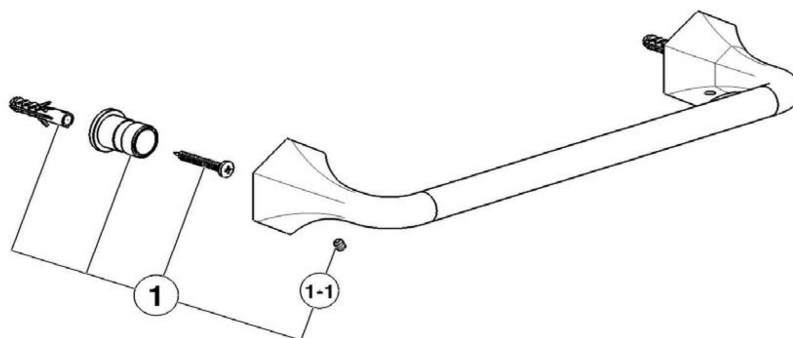

Towel rail CHERIE_CE090100

cisal

CE 09010 0 (CE 09010 2 - CE 09040 0 - CE 09071 0)

NR	DESCRIZIONE DESCRIPTION DESCRIPTION BESCREIBUNG DESCRIPCIÓN	N.CODICE NR.CODE CODE NO. WERSKNR. N.CÓDIGO	NR	DESCRIZIONE DESCRIPTION DESCRIPTION BESCREIBUNG DESCRIPCIÓN	N.CODICE NR.CODE CODE NO. WERSKNR. N.CÓDIGO	NR	DESCRIZIONE DESCRIPTION DESCRIPTION BESCREIBUNG DESCRIPCIÓN	N.CODICE NR.CODE CODE NO. WERSKNR. N.CÓDIGO
	Set di fissaggio saliscendi Set installation pour barre de douche							
1	Installation set for sliding shower Befestigungssatz fuer Brause Wandstange Juego de fijación barra deslizando	ZZ949740						
	Grano punta coppa inox M.5x6 Vis speciale inox M.5x6							
1-1	Screw-stainless steel M.5x6 Madenschraube M.5x6 Clavija con punta copa acero inoxidable M.5x6	ZZ940630						

CE090100

<https://en.cisal.it/towel-rail-cherie-ce090100>

2026-06-10