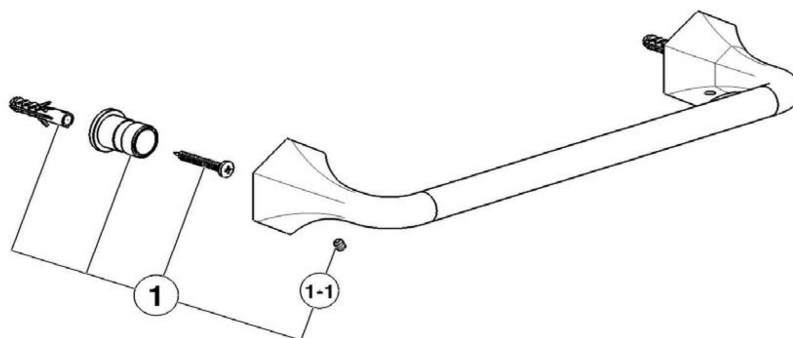

## Towel rail CHERIE\_CE090100

# cisal

**CE 09010 0 ( CE 09010 2 - CE 09040 0 - CE 09071 0 )**

NR	DESCRIZIONE DESCRIPTION DESCRIPTION BESCREIBUNG DESCRIPCIÓN	N.CODICE NR.CODE CODE NO. WERSKNR. N.CÓDIGO	NR	DESCRIZIONE DESCRIPTION DESCRIPTION BESCREIBUNG DESCRIPCIÓN	N.CODICE NR.CODE CODE NO. WERSKNR. N.CÓDIGO	NR	DESCRIZIONE DESCRIPTION DESCRIPTION BESCREIBUNG DESCRIPCIÓN	N.CODICE NR.CODE CODE NO. WERSKNR. N.CÓDIGO
	Set di fissaggio saliscendi Set installation pour barre de douche							
1	Installation set for sliding shower Befestigungssatz fuer Brause Wandstange Juego de fijación barra deslizando	ZZ949740						
	Grano punta coppa inox M.5x6 Vis speciale inox M.5x6							
1-1	Screw-stainless steel M.5x6 Madenschraube M.5x6 Clavija con punta copa acero inoxidable M.5x6	ZZ940630						