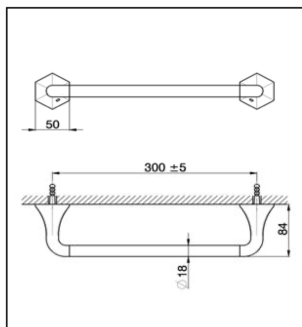

Towel rail CHERIE_CE090100

cisal

CE 09010 0 (CE 09010 2 - CE 09040 0 - CE 09071 0)

NR	DESCRIZIONE DESCRIPTION DESCRIPTION BESCREIBUNG DESCRIPCIÓN	N.CODICE NR.CODE CODE NO. WERSKNR. N.CÓDIGO	NR	DESCRIZIONE DESCRIPTION DESCRIPTION BESCREIBUNG DESCRIPCIÓN	N.CODICE NR.CODE CODE NO. WERSKNR. N.CÓDIGO	NR	DESCRIZIONE DESCRIPTION DESCRIPTION BESCREIBUNG DESCRIPCIÓN	N.CODICE NR.CODE CODE NO. WERSKNR. N.CÓDIGO
	Set di fissaggio saliscendi Set installation pour barre de douche							
1	Installation set for sliding shower Befestigungssatz fuer Brause Wandstange Juego de fijación barra deslizando	ZZ949740						
	Grano punta coppa inox M.5x6 Vis speciale inox M.5x6							
1-1	Screw-stainless steel M.5x6 Madenschraube M.5x6 Clavija con punta copa acero inoxidable M.5x6	ZZ940630						

CE090100

<https://en.cisal.it/towel-rail-cherie-ce090100>

2026-04-26