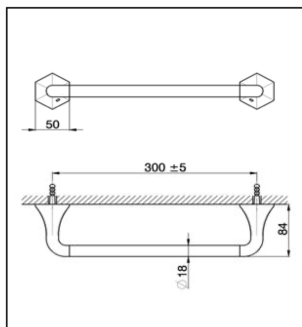

## Towel rail CHERIE\_CE090100

# cisal

**CE 09010 0 ( CE 09010 2 - CE 09040 0 - CE 09071 0 )**

NR	DESCRIZIONE DESCRIPTION DESCRIPTION BESCREIBUNG DESCRIPCIÓN	N.CODICE NR.CODE CODE NO. WERSKNR. N.CÓDIGO	NR	DESCRIZIONE DESCRIPTION DESCRIPTION BESCREIBUNG DESCRIPCIÓN	N.CODICE NR.CODE CODE NO. WERSKNR. N.CÓDIGO	NR	DESCRIZIONE DESCRIPTION DESCRIPTION BESCREIBUNG DESCRIPCIÓN	N.CODICE NR.CODE CODE NO. WERSKNR. N.CÓDIGO
	Set di fissaggio saliscendi Set installation pour barre de douche							
1	Installation set for sliding shower Befestigungssatz fuer Brause Wandstange Juego de fijación barra deslizando	ZZ949740						
	Grano punta coppa inox M.5x6 Vis speciale inox M.5x6							
1-1	Screw-stainless steel M.5x6 Madenschraube M.5x6 Clavija con punta copa acero inoxidable M.5x6	ZZ940630						