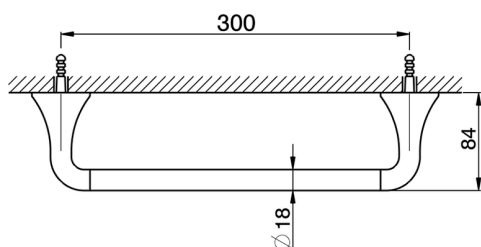

Towel rail CHERIE_CE090100

MODEL **CE090100**

Towel rail

AVAILABLE FINISHINGS

-  **21** 21 Chrome
-  **24** 24 Gold
-  **2B** 2B Polished Nickel
-  **2P** 2P Rose Gold

CHARACTERISTICS

Towel rail CHERIE_CE090100

cisal

CE 09010 0 (CE 09010 2 - CE 09040 0 - CE 09071 0)

NR	DESCRIZIONE DESCRIPTION DESCRIPTION BESCREIBUNG DESCRIPCIÓN	N.CODICE NR.CODE CODE NO. WERSKNR. N.CÓDIGO	NR	DESCRIZIONE DESCRIPTION DESCRIPTION BESCREIBUNG DESCRIPCIÓN	N.CODICE NR.CODE CODE NO. WERSKNR. N.CÓDIGO	NR	DESCRIZIONE DESCRIPTION DESCRIPTION BESCREIBUNG DESCRIPCIÓN	N.CODICE NR.CODE CODE NO. WERSKNR. N.CÓDIGO
	Set di fissaggio saliscendi Set installation pour barre de douche							
1	Installation set for sliding shower Befestigungssatz fuer Brause Wandstange Juego de fijación barra deslizando	ZZ949740						
	Grano punta coppa inox M.5x6 Vis speciale inox M.5x6							
1-1	Screw-stainless steel M.5x6 Madenschraube M.5x6 Clavija con punta copa acero inoxidable M.5x6	ZZ940630						