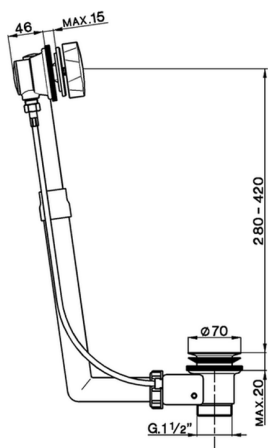

Bath drain COMPONENTS_ZA005750

MODEL **ZA005750**

Bath drain

AVAILABLE FINISHINGS

CHARACTERISTICS

Bath drain COMPONENTS_ZA005750

cisal

ZA 00575

- Colonna scarico vasca
- Bath drain
- Wannen-Abflussgarnitur
- Vidage de baignoire

NR.	DESCRIZIONE DESCRIPTION BESCHREIBUNG DÉSCRIPTION	N. CODICE CODE NO. WERKSNR. NR. CODE	NR.	DESCRIZIONE DESCRIPTION BESCHREIBUNG DÉSCRIPTION	N. CODICE CODE NO. WERKSNR. NR. CODE	NR.	DESCRIZIONE DESCRIPTION BESCHREIBUNG DÉSCRIPTION	N. CODICE CODE NO. WERKSNR. NR. CODE
1	Maniglia colonna scarico vasca Handle Griff / Abflussgarnitur Croisillon	ZZ 92941 0						
2	Tappo completo colonna scarico vasca Plug for bath drain Stopfen / Abflaug. kpl Bonde - vidage baignoire	ZZ 92794 0						
3	Piletta completa per colonna scarico vasca Waste for bath drain Abflaut / Abflussgarnitur Crépine pour baignoire	ZZ 92940 0						