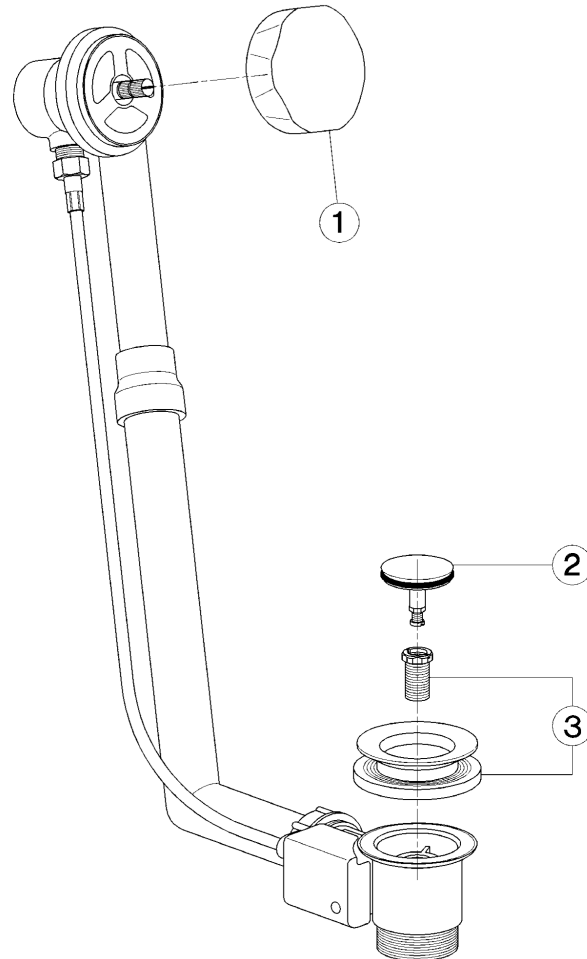

Bath drain COMPONENTS_ZA005750

MODEL **ZA005750**

Bath drain

AVAILABLE FINISHINGS

CHARACTERISTICS

Bath drain COMPONENTS_ZA005750

cisal

ZA 00575

- Colonna scarico vasca
- Bath drain
- Wannen-Abflussgarnitur
- Vidage de baignoire

NR.	DESCRIZIONE DESCRIPTION BESCHREIBUNG DÉSCRIPTION	N. CODICE CODE NO. WERKSNR. NR. CODE	NR.	DESCRIZIONE DESCRIPTION BESCHREIBUNG DÉSCRIPTION	N. CODICE CODE NO. WERKSNR. NR. CODE	NR.	DESCRIZIONE DESCRIPTION BESCHREIBUNG DÉSCRIPTION	N. CODICE CODE NO. WERKSNR. NR. CODE
1	Maniglia colonna scarico vasca Handle Griff / Abflussgarnitur Croisillon	ZZ 92941 0						
2	Tappo completo colonna scarico vasca Plug for bath drain Stopfen / Abflaug. kpl Bonde - vidage baignoire	ZZ 92794 0						
3	Piletta completa per colonna scarico vasca Waste for bath drain Abflaut / Abflussgarnitur Crépine pour baignoire	ZZ 92940 0						

ZA.10

ZA005750

<https://en.cisal.it/bath-drain-components-za005750>

2024-12-22