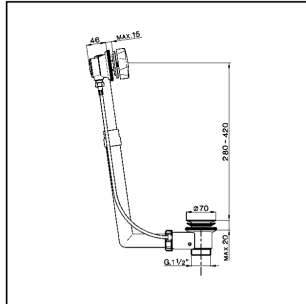

Bath drain COMPONENTS_ZA005750

MODEL **ZA005750**

Bath drain

AVAILABLE FINISHINGS

CHARACTERISTICS

Bath drain COMPONENTS_ZA005750

cisal

ZA 00575

- Colonna scarico vasca
- Bath drain
- Wannen-Abflussgarnitur
- Vidage de baignoire

NR.	DESCRIZIONE DESCRIPTION BESCHREIBUNG DÉSCRIPTION	N. CODICE CODE NO. WERKSNR. NR. CODE	NR.	DESCRIZIONE DESCRIPTION BESCHREIBUNG DÉSCRIPTION	N. CODICE CODE NO. WERKSNR. NR. CODE	NR.	DESCRIZIONE DESCRIPTION BESCHREIBUNG DÉSCRIPTION	N. CODICE CODE NO. WERKSNR. NR. CODE
1	Maniglia colonna scarico vasca Handle Griff / Abflussgarnitur Croisillon	ZZ 92941 0						
2	Tappo completo colonna scarico vasca Plug for bath drain Stopfen / Abflaug. kpl Bonde - vidage baignoire	ZZ 92794 0						
3	Piletta completa per colonna scarico vasca Waste for bath drain Abflaut / Abflussgarnitur Crépine pour baignoire	ZZ 92940 0						