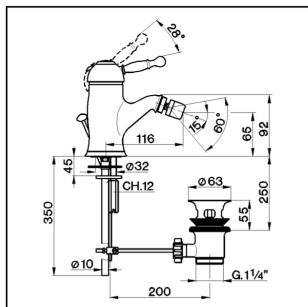

Single lever bidet mixer ARCANA ROYAL_AY000550

cisal

AY 00055

- Monocomando bidet
- Single lever bidet mixer
- Einhand-Bidetbatterie
- Mitigeur bidet

bar	PORTATA BOCCA DI EROGAZIONE * SPOUT FLOW RATE DURCHFLOSS WANNENEINLAUF DEBIT BEC DEVERSEUR l/min.
0.5	6
1	8
2	11.5
3	13.5
4	15.5
5	17.5