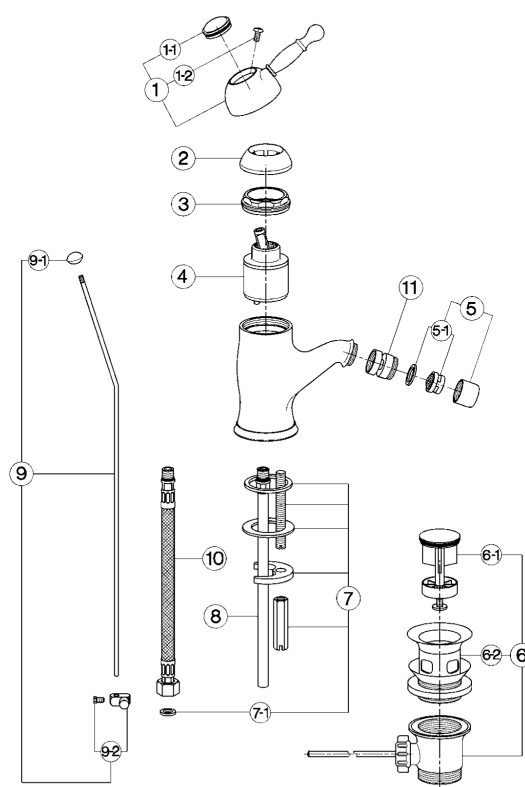

- Monocomando bidet
- Single lever bidet mixer
- Einhand-Bidetbatterie
- Mitigeur bidet

bar	PORTATA BOCCA DI EROGAZIONE * SPOUT FLOW RATE DURCHFLOSS WANNENEINLAUF DEBIT BEC DEVERSEUR l/min.
0.5	6
1	8
2	11.5
3	13.5
4	15.5
5	17.5

* con resistenza silenziosa della classe di portata A (15 l/min. a 3 bar)
with hydraulic resistance of flow rate class A (15 l/min. at 3 bar)
mit geräuscharmen Widerstand der Durchflussklasse A (15 l/min. bei 3 bar)
avec aérateur classe A (15 l/min. à 3 bar)