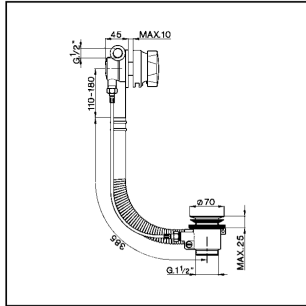

## Bath drain with overflow COMPONENTS\_ZA005710

MODEL **ZA005710**

Bath drain with overflow

AVAILABLE FINISHINGS

-  **21** 21 Chrome
-  **26** 26 Old Copper
-  **27** 27 Old Bronze
-  **2A** 2A Satin Brushed Nickel

## ZA 00571

- Colonna scarico vasca erogazione al T.P.
- Bath drain with overflow
- Wannen-Ablaufgarnitur mit Einlauf 1" 1/2
- Vidage de baignoire avec trop plein

NR.	DESCRIZIONE DESCRIPTION BESCHREIBUNG DÉSCRIPTION	N. CODICE CODE NO. WERKSNR. NR. CODE	NR.	DESCRIZIONE DESCRIPTION BESCHREIBUNG DÉSCRIPTION	N. CODICE CODE NO. WERKSNR. NR. CODE	NR.	DESCRIZIONE DESCRIPTION BESCHREIBUNG DÉSCRIPTION	N. CODICE CODE NO. WERKSNR. NR. CODE
1	Maniglia colonna scarico vasca t.p. <i>Handle</i> Griff t/Ablaufgarnitur <i>Croisillon</i>	ZZ 92791 0						
2	Tappo completo colonna scarico vasca <i>Plug for bath drain</i> Stopfen t/Ablaufg. kpl <i>Bonde - vidage baignoire</i>	ZZ 92794 0						
3	Piletta completa per colonna scarico vasca <i>Waste for bath drain</i> Ablauf t/Ablaufgarnitur <i>Crépine pour baignoire</i>	ZZ 92795 0						