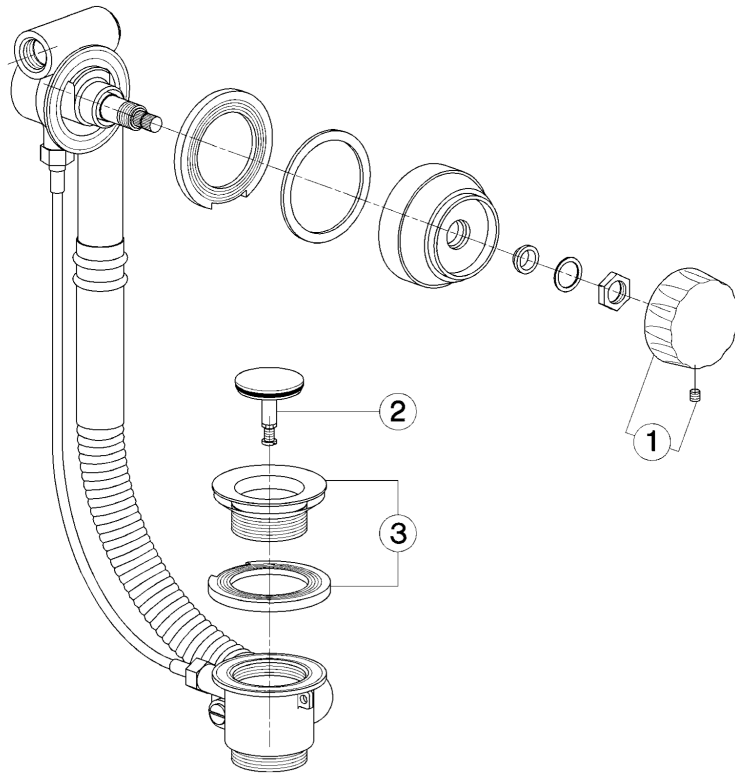

## Bath drain with overflow COMPONENTS\_ZA005710

MODEL **ZA005710**

Bath drain with overflow

AVAILABLE FINISHINGS

-  **21** 21 Chrome
-  **26** 26 Old Copper
-  **27** 27 Old Bronze
-  **2A** 2A Satin Brushed Nickel

## Bath drain with overflow COMPONENTS\_ZA005710

## ZA 00571

- Colonna scarico vasca erogazione al T.P.
- Bath drain with overflow
- Wannen-Ablaufgarnitur mit Einlauf 1" 1/2
- Vidage de baignoire avec trop plein

NR.	DESCRIZIONE DESCRIPTION BESCHREIBUNG DÉSCRIPTION	N. CODICE CODE NO. WERKSNR. NR. CODE	NR.	DESCRIZIONE DESCRIPTION BESCHREIBUNG DÉSCRIPTION	N. CODICE CODE NO. WERKSNR. NR. CODE	NR.	DESCRIZIONE DESCRIPTION BESCHREIBUNG DÉSCRIPTION	N. CODICE CODE NO. WERKSNR. NR. CODE
1	Maniglia colonna scarico vasca t.p. <i>Handle</i> Griff t/Ablaufgarnitur <i>Croisillon</i>	ZZ 92791 0						
2	Tappo completo colonna scarico vasca <i>Plug for bath drain</i> Stopfen t/Ablaufg. kpl <i>Bonde - vidage baignoire</i>	ZZ 92794 0						
3	Piletta completa per colonna scarico vasca <i>Waste for bath drain</i> Ablauf t/Ablaufgarnitur <i>Crépine pour baignoire</i>	ZZ 92795 0						