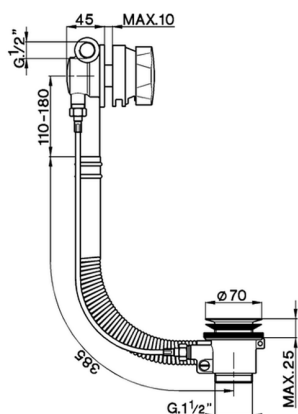

## Bath drain with overflow COMPONENTS\_ZA005710

MODEL **ZA005710**

Bath drain with overflow

AVAILABLE FINISHINGS

-  **21** 21 Chrome
-  **26** 26 Old Copper
-  **27** 27 Old Bronze
-  **2A** 2A Satin Brushed Nickel

## Bath drain with overflow COMPONENTS\_ZA005710

## ZA 00571

- Colonna scarico vasca erogazione al T.P.
- Bath drain with overflow
- Wannen-Ablaufgarnitur mit Einlauf 1" 1/2
- Vidage de baignoire avec trop plein

NR.	DESCRIZIONE DESCRIPTION BESCHREIBUNG DÉSCRIPTION	N. CODICE CODE NO. WERKSNR. NR. CODE	NR.	DESCRIZIONE DESCRIPTION BESCHREIBUNG DÉSCRIPTION	N. CODICE CODE NO. WERKSNR. NR. CODE	NR.	DESCRIZIONE DESCRIPTION BESCHREIBUNG DÉSCRIPTION	N. CODICE CODE NO. WERKSNR. NR. CODE
1	Maniglia colonna scarico vasca t.p. <i>Handle</i> Griff t/Ablaufgarnitur <i>Croisillon</i>	ZZ 92791 0						
2	Tappo completo colonna scarico vasca <i>Plug for bath drain</i> Stopfen t/Ablaufg. kpl <i>Bonde - vidage baignoire</i>	ZZ 92794 0						
3	Piletta completa per colonna scarico vasca <i>Waste for bath drain</i> Ablauf t/Ablaufgarnitur <i>Crépine pour baignoire</i>	ZZ 92795 0						