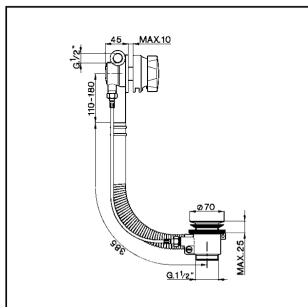

## Bath drain with overflow COMPONENTS\_ZA005710

## ZA 00571

- Colonna scarico vasca erogazione al T.P.
- Bath drain with overflow
- Wannen-Ablaufgarnitur mit Einlauf 1"1/2
- Vidage de baignoire avec trop plein

| NR. | DESCRIZIONE<br>DESCRIPTION<br>BESCHREIBUNG<br>DÉSCRIPTION   | N. CODICE<br>CODE NO.<br>WERKSNR.<br>NR. CODE | NR. | DESCRIZIONE<br>DESCRIPTION<br>BESCHREIBUNG<br>DÉSCRIPTION | N. CODICE<br>CODE NO.<br>WERKSNR.<br>NR. CODE | NR. | DESCRIZIONE<br>DESCRIPTION<br>BESCHREIBUNG<br>DÉSCRIPTION | N. CODICE<br>CODE NO.<br>WERKSNR.<br>NR. CODE |
|-----|---|---|-----|---|---|-----|---|---|
| 1   | Maniglia colonna scarico vasca t.p.<br><i>Handle</i><br>Griff t/Ablaufgarnitur<br><i>Croisillon</i>                                   | ZZ 92791 0                                    |     |   |   |     |   |   |
| 2   | Tappo completo colonna scarico vasca<br><i>Plug for bath drain</i><br>Stopfen t/Ablaufg. kpl<br><i>Bonde - vidage baignoire</i>       | ZZ 92794 0                                    |     |   |   |     |   |   |
| 3   | Piletta completa per colonna scarico vasca<br><i>Waste for bath drain</i><br>Ablauf t/Ablaufgarnitur<br><i>Crépine pour baignoire</i> | ZZ 92795 0                                    |     |   |   |     |   |   |
|     |   |   |     |   |   |     |   |   |
|     |   |   |     |   |   |     |   |   |