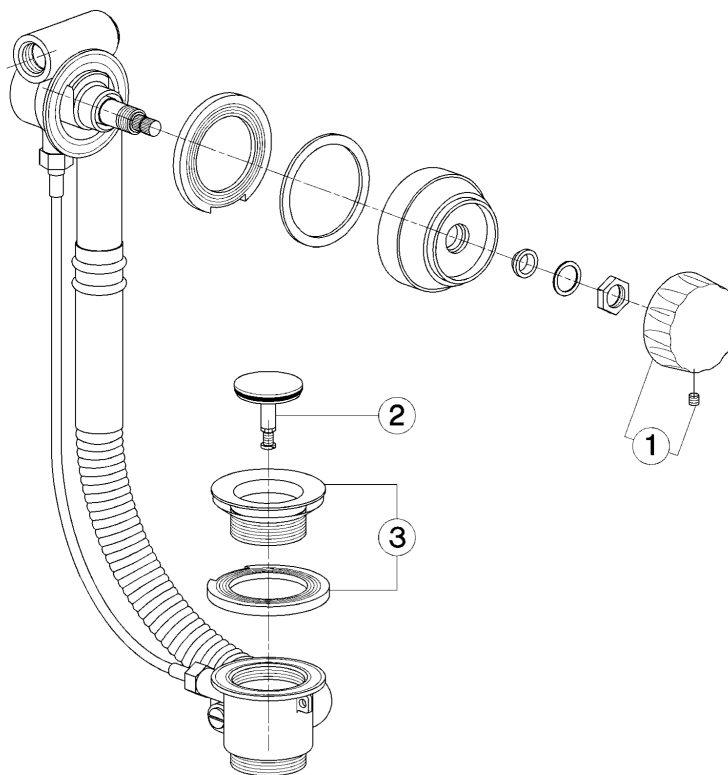

## Bath drain with overflow COMPONENTS\_ZA005710

## ZA 00571

- Colonna scarico vasca erogazione al T.P.
- Bath drain with overflow
- Wannen-Ablaufgarnitur mit Einlauf 1"1/2
- Vidage de baignoire avec trop plein

| NR. | DESCRIZIONE<br>DESCRIPTION<br>BESCHREIBUNG<br>DÉSCRIPTION   | N. CODICE<br>CODE NO.<br>WERKSNR.<br>NR. CODE | NR. | DESCRIZIONE<br>DESCRIPTION<br>BESCHREIBUNG<br>DÉSCRIPTION | N. CODICE<br>CODE NO.<br>WERKSNR.<br>NR. CODE | NR. | DESCRIZIONE<br>DESCRIPTION<br>BESCHREIBUNG<br>DÉSCRIPTION | N. CODICE<br>CODE NO.<br>WERKSNR.<br>NR. CODE |
|-----|---|---|-----|---|---|-----|---|---|
| 1   | Maniglia colonna scarico vasca t.p.<br><i>Handle</i><br>Griff t/Ablaufgarnitur<br><i>Croisillon</i>                                   | ZZ 92791 0                                    |     |   |   |     |   |   |
| 2   | Tappo completo colonna scarico vasca<br><i>Plug for bath drain</i><br>Stopfen t/Ablaufg. kpl<br><i>Bonde - vidage baignoire</i>       | ZZ 92794 0                                    |     |   |   |     |   |   |
| 3   | Piletta completa per colonna scarico vasca<br><i>Waste for bath drain</i><br>Ablauf t/Ablaufgarnitur<br><i>Crépine pour baignoire</i> | ZZ 92795 0                                    |     |   |   |     |   |   |
|     |   |   |     |   |   |     |   |   |
|     |   |   |     |   |   |     |   |   |

ZA.9

ZA005710

<https://en.cisal.it/bath-drain-with-overflow-components-za005710>

2026-04-26