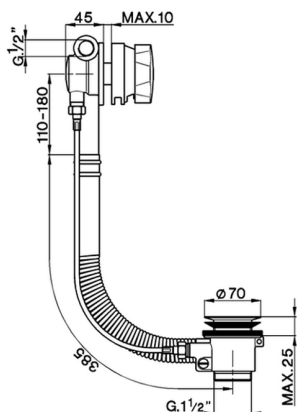

Bath drain with overflow COMPONENTS_ZA005710

MODEL **ZA005710**

Bath drain with overflow

AVAILABLE FINISHINGS

-  **21** 21 Chrome
-  **26** 26 Old Copper
-  **27** 27 Old Bronze
-  **2A** 2A Satin Brushed Nickel

CHARACTERISTICS

Bath drain with overflow COMPONENTS_ZA005710

cisal

ZA 00571

- Colonna scarico vasca erogazione al T.P.
- Bath drain with overflow
- Wannen-Ablaufgarnitur mit Einlauf 1" 1/2
- Vidage de baignoire avec trop plein

NR.	DESCRIZIONE DESCRIPTION BESCHREIBUNG DÉSCRIPTION	N. CODICE CODE NO. WERKSNR. NR. CODE	NR.	DESCRIZIONE DESCRIPTION BESCHREIBUNG DÉSCRIPTION	N. CODICE CODE NO. WERKSNR. NR. CODE	NR.	DESCRIZIONE DESCRIPTION BESCHREIBUNG DÉSCRIPTION	N. CODICE CODE NO. WERKSNR. NR. CODE
1	Maniglia colonna scarico vasca t.p. <i>Handle</i> Griff t/Ablaufgarnitur <i>Croisillon</i>	ZZ 92791 0						
2	Tappo completo colonna scarico vasca <i>Plug for bath drain</i> Stopfen t/Ablaufg. kpl <i>Bonde - vidage baignoire</i>	ZZ 92794 0						
3	Piletta completa per colonna scarico vasca <i>Waste for bath drain</i> Ablauf t/Ablaufgarnitur <i>Crépine pour baignoire</i>	ZZ 92795 0						