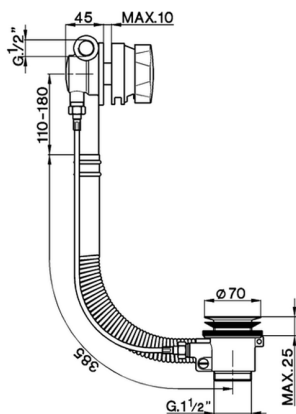

Bath drain with overflow COMPONENTS_ZA005710

MODEL **ZA005710**

Bath drain with overflow

AVAILABLE FINISHINGS

-  **21** 21 Chrome
-  **26** 26 Old Copper
-  **27** 27 Old Bronze
-  **2A** 2A Satin Brushed Nickel

CHARACTERISTICS

Bath drain with overflow COMPONENTS_ZA005710

cisal

ZA 00571

- Colonna scarico vasca erogazione al T.P.
- Bath drain with overflow
- Wannen-Ablaufgarnitur mit Einlauf 1" 1/2
- Vidage de baignoire avec trop plein

NR.	DESCRIZIONE DESCRIPTION BESCHREIBUNG DÉSCRIPTION	N. CODICE CODE NO. WERKSNR. NR. CODE	NR.	DESCRIZIONE DESCRIPTION BESCHREIBUNG DÉSCRIPTION	N. CODICE CODE NO. WERKSNR. NR. CODE	NR.	DESCRIZIONE DESCRIPTION BESCHREIBUNG DÉSCRIPTION	N. CODICE CODE NO. WERKSNR. NR. CODE
1	Maniglia colonna scarico vasca t.p. <i>Handle</i> Griff t/Ablaufgarnitur <i>Croisillon</i>	ZZ 92791 0						
2	Tappo completo colonna scarico vasca <i>Plug for bath drain</i> Stopfen t/Ablaufg. kpl <i>Bonde - vidage baignoire</i>	ZZ 92794 0						
3	Piletta completa per colonna scarico vasca <i>Waste for bath drain</i> Ablauf t/Ablaufgarnitur <i>Crépine pour baignoire</i>	ZZ 92795 0						