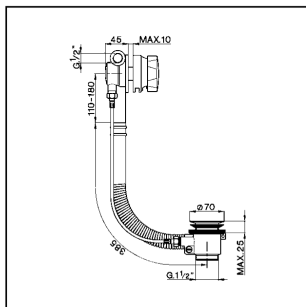

Bath drain with overflow COMPONENTS_ZA005710

MODEL **ZA005710**

Bath drain with overflow

AVAILABLE FINISHINGS

-  **21** 21 Chrome
-  **26** 26 Old Copper
-  **27** 27 Old Bronze
-  **2A** 2A Satin Brushed Nickel

CHARACTERISTICS

Bath drain with overflow COMPONENTS_ZA005710

cisal

ZA 00571

- Colonna scarico vasca erogazione al T.P.
- Bath drain with overflow
- Wannen-Ablaufgarnitur mit Einlauf 1" 1/2
- Vidage de baignoire avec trop plein

NR.	DESCRIZIONE DESCRIPTION BESCHREIBUNG DÉSCRIPTION	N. CODICE CODE NO. WERKSNR. NR. CODE	NR.	DESCRIZIONE DESCRIPTION BESCHREIBUNG DÉSCRIPTION	N. CODICE CODE NO. WERKSNR. NR. CODE	NR.	DESCRIZIONE DESCRIPTION BESCHREIBUNG DÉSCRIPTION	N. CODICE CODE NO. WERKSNR. NR. CODE
1	Maniglia colonna scarico vasca t.p. <i>Handle</i> Griff t/Ablaufgarnitur <i>Croisillon</i>	ZZ 92791 0						
2	Tappo completo colonna scarico vasca <i>Plug for bath drain</i> Stopfen t/Ablaufg. kpl <i>Bonde - vidage baignoire</i>	ZZ 92794 0						
3	Piletta completa per colonna scarico vasca <i>Waste for bath drain</i> Ablauf t/Ablaufgarnitur <i>Crépine pour baignoire</i>	ZZ 92795 0						