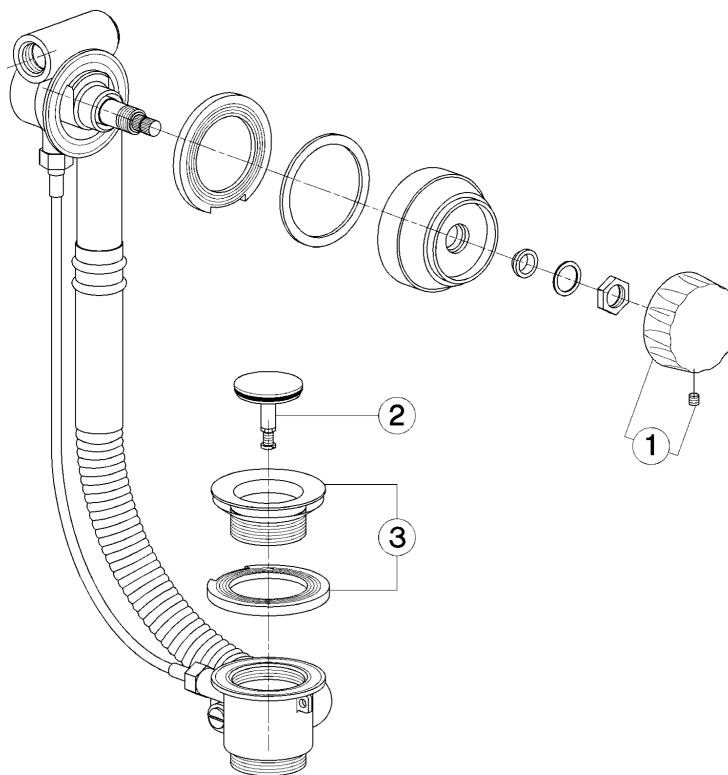

Bath drain with overflow COMPONENTS_ZA005710

MODEL **ZA005710**

Bath drain with overflow

AVAILABLE FINISHINGS

-  **21** 21 Chrome
-  **26** 26 Old Copper
-  **27** 27 Old Bronze
-  **2A** 2A Satin Brushed Nickel

CHARACTERISTICS

Bath drain with overflow COMPONENTS_ZA005710

cisal

ZA 00571

- Colonna scarico vasca erogazione al T.P.
- Bath drain with overflow
- Wannen-Ablaufgarnitur mit Einlauf 1" 1/2
- Vidage de baignoire avec trop plein

NR.	DESCRIZIONE DESCRIPTION BESCHREIBUNG DÉSCRIPTION	N. CODICE CODE NO. WERKSNR. NR. CODE	NR.	DESCRIZIONE DESCRIPTION BESCHREIBUNG DÉSCRIPTION	N. CODICE CODE NO. WERKSNR. NR. CODE	NR.	DESCRIZIONE DESCRIPTION BESCHREIBUNG DÉSCRIPTION	N. CODICE CODE NO. WERKSNR. NR. CODE
1	Maniglia colonna scarico vasca t.p. <i>Handle</i> Griff t/Ablaufgarnitur <i>Croisillon</i>	ZZ 92791 0						
2	Tappo completo colonna scarico vasca <i>Plug for bath drain</i> Stopfen t/Ablaufg. kpl <i>Bonde - vidage baignoire</i>	ZZ 92794 0						
3	Piletta completa per colonna scarico vasca <i>Waste for bath drain</i> Ablauf t/Ablaufgarnitur <i>Crépine pour baignoire</i>	ZZ 92795 0						

ZA.9

ZA005710

<https://en.cisal.it/bath-drain-with-overflow-components-za005710>

2026-06-13