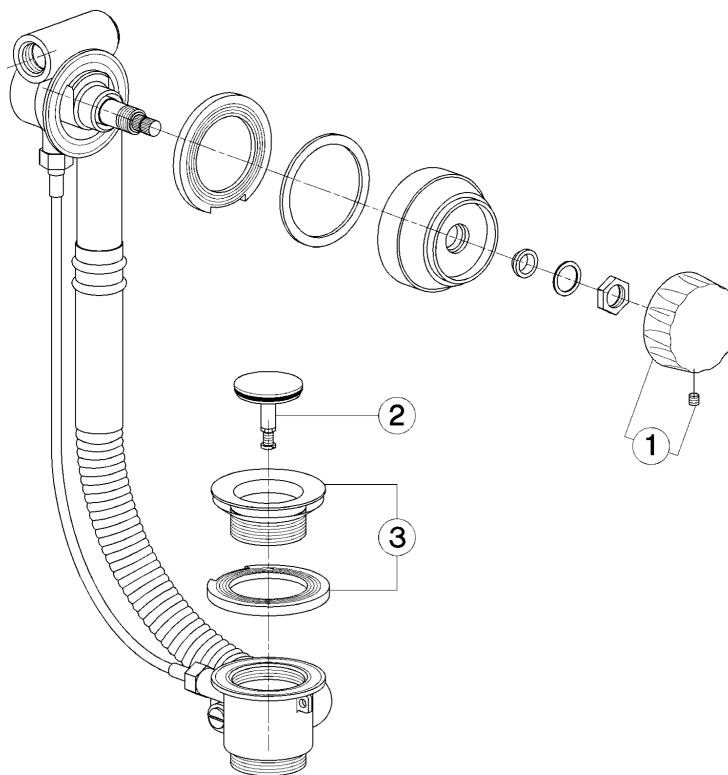

Bath drain with overflow COMPONENTS_ZA005710

MODEL **ZA005710**

Bath drain with overflow

AVAILABLE FINISHINGS

-  **21** 21 Chrome
-  **26** 26 Old Copper
-  **27** 27 Old Bronze
-  **2A** 2A Satin Brushed Nickel

CHARACTERISTICS

Bath drain with overflow COMPONENTS_ZA005710

cisal

ZA 00571

- Colonna scarico vasca erogazione al T.P.
- Bath drain with overflow
- Wannen-Ablaufgarnitur mit Einlauf 1" 1/2
- Vidage de baignoire avec trop plein

NR.	DESCRIZIONE DESCRIPTION BESCHREIBUNG DÉSCRIPTION	N. CODICE CODE NO. WERKSNR. NR. CODE	NR.	DESCRIZIONE DESCRIPTION BESCHREIBUNG DÉSCRIPTION	N. CODICE CODE NO. WERKSNR. NR. CODE	NR.	DESCRIZIONE DESCRIPTION BESCHREIBUNG DÉSCRIPTION	N. CODICE CODE NO. WERKSNR. NR. CODE
1	Maniglia colonna scarico vasca t.p. <i>Handle</i> Griff t/Ablaufgarnitur <i>Croisillon</i>	ZZ 92791 0						
2	Tappo completo colonna scarico vasca <i>Plug for bath drain</i> Stopfen t/Ablaufg. kpl <i>Bonde - vidage baignoire</i>	ZZ 92794 0						
3	Piletta completa per colonna scarico vasca <i>Waste for bath drain</i> Ablauf t/Ablaufgarnitur <i>Crépine pour baignoire</i>	ZZ 92795 0						

ZA.9

ZA005710

<https://en.cisal.it/bath-drain-with-overflow-components-za005710>

2026-06-19