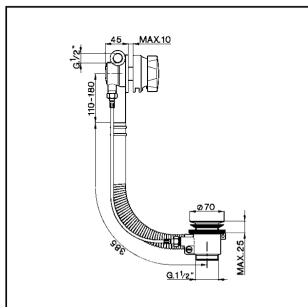

Bath drain with overflow COMPONENTS_ZA005710

cisal

ZA 00571

- Colonna scarico vasca erogazione al T.P.
- Bath drain with overflow
- Wannen-Ablaufgarnitur mit Einlauf 1" 1/2
- Vidage de baignoire avec trop plein

NR.	DESCRIZIONE DESCRIPTION BESCHREIBUNG DÉSCRIPTION	N. CODICE CODE NO. WERKSNR. NR. CODE	NR.	DESCRIZIONE DESCRIPTION BESCHREIBUNG DÉSCRIPTION	N. CODICE CODE NO. WERKSNR. NR. CODE	NR.	DESCRIZIONE DESCRIPTION BESCHREIBUNG DÉSCRIPTION	N. CODICE CODE NO. WERKSNR. NR. CODE
1	Maniglia colonna scarico vasca t.p. <i>Handle</i> Griff t/Ablaufgarnitur <i>Croisillon</i>	ZZ 92791 0						
2	Tappo completo colonna scarico vasca <i>Plug for bath drain</i> Stopfen t/Ablaufg. kpl <i>Bonde - vidage baignoire</i>	ZZ 92794 0						
3	Piletta completa per colonna scarico vasca <i>Waste for bath drain</i> Ablauf t/Ablaufgarnitur <i>Crépine pour baignoire</i>	ZZ 92795 0						