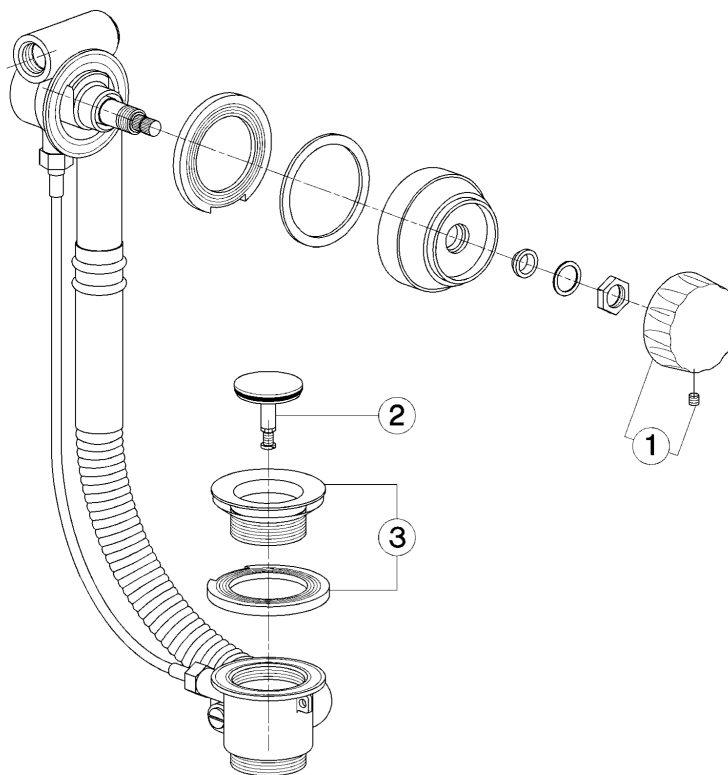

Bath drain with overflow COMPONENTS_ZA005710

cisal

ZA 00571

- Colonna scarico vasca erogazione al T.P.
- Bath drain with overflow
- Wannen-Ablaufgarnitur mit Einlauf 1" 1/2
- Vidage de baignoire avec trop plein

NR.	DESCRIZIONE DESCRIPTION BESCHREIBUNG DÉSCRIPTION	N. CODICE CODE NO. WERKSNR. NR. CODE	NR.	DESCRIZIONE DESCRIPTION BESCHREIBUNG DÉSCRIPTION	N. CODICE CODE NO. WERKSNR. NR. CODE	NR.	DESCRIZIONE DESCRIPTION BESCHREIBUNG DÉSCRIPTION	N. CODICE CODE NO. WERKSNR. NR. CODE
1	Maniglia colonna scarico vasca t.p. <i>Handle</i> Griff t/Ablaufgarnitur <i>Croisillon</i>	ZZ 92791 0						
2	Tappo completo colonna scarico vasca <i>Plug for bath drain</i> Stopfen t/Ablaufg. kpl <i>Bonde - vidage baignoire</i>	ZZ 92794 0						
3	Piletta completa per colonna scarico vasca <i>Waste for bath drain</i> Ablauf t/Ablaufgarnitur <i>Crépine pour baignoire</i>	ZZ 92795 0						

ZA.9

ZA005710

<https://en.cisal.it/bath-drain-with-overflow-components-za005710>

2026-04-06