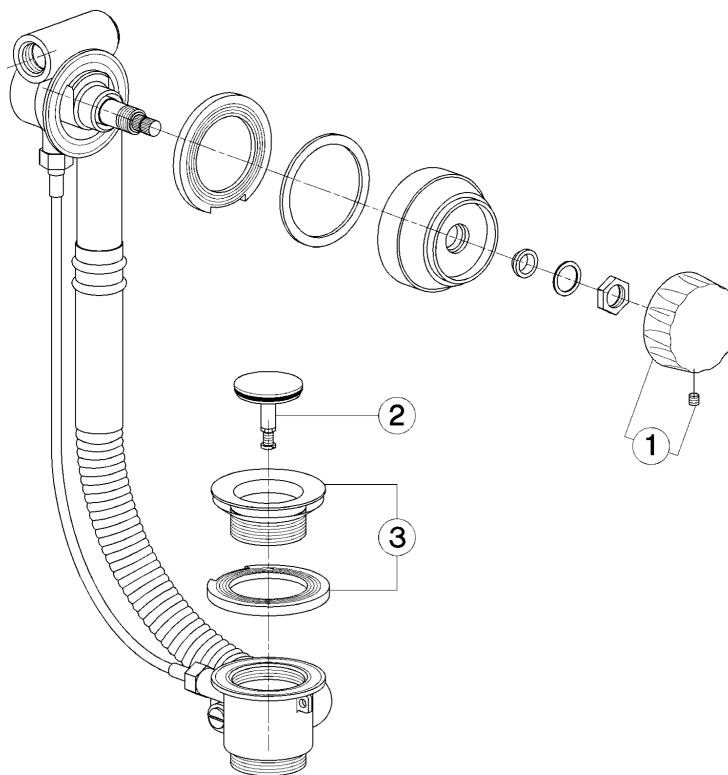

Bath drain with overflow COMPONENTS_ZA005710

MODEL **ZA005710**

Bath drain with overflow

AVAILABLE FINISHINGS

-  **21** 21 Chrome
-  **26** 26 Old Copper
-  **27** 27 Old Bronze
-  **2A** 2A Satin Brushed Nickel

CHARACTERISTICS

Bath drain with overflow COMPONENTS_ZA005710

cisal

ZA 00571

- Colonna scarico vasca erogazione al T.P.
- Bath drain with overflow
- Wannen-Ablaufgarnitur mit Einlauf 1" 1/2
- Vidage de baignoire avec trop plein

NR.	DESCRIZIONE DESCRIPTION BESCHREIBUNG DESCRIPTION	N. CODICE CODE NO. WERKSNR. NR. CODE	NR.	DESCRIZIONE DESCRIPTION BESCHREIBUNG DESCRIPTION	N. CODICE CODE NO. WERKSNR. NR. CODE	NR.	DESCRIZIONE DESCRIPTION BESCHREIBUNG DESCRIPTION	N. CODICE CODE NO. WERKSNR. NR. CODE
1	Maniglia colonna scarico vasca t.p. <i>Handle</i> Griff f/Ablaufgarnitur <i>Croisillon</i>	ZZ 92791 0						
2	Taplo completo colonna scarico vasca <i>Plug for bath drain</i> Stopfen f/Ablaufg. kpl <i>Bonde - vidage baignoire</i>	ZZ 92794 0						
3	Piletta completa per colonna scarico vasca <i>Waste for bath drain</i> Ablauf f/Ablaufgarnitur <i>Crépine pour baignoire</i>	ZZ 92795 0						

ZA.9

ZA005710

<https://en.cisal.it/bath-drain-with-overflow-components-za005710>

2026-06-14