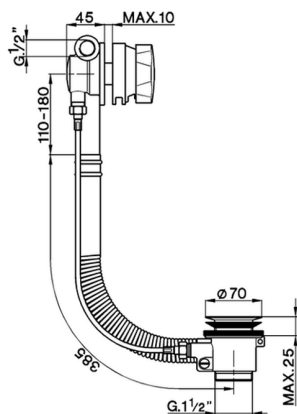

Bath drain with overflow COMPONENTS_ZA005710

MODEL **ZA005710**

Bath drain with overflow

AVAILABLE FINISHINGS

-  **21** 21 Chrome
-  **26** 26 Old Copper
-  **27** 27 Old Bronze
-  **2A** 2A Satin Brushed Nickel

CHARACTERISTICS

Bath drain with overflow COMPONENTS_ZA005710

cisal

ZA 00571

- Colonna scarico vasca erogazione al T.P.
- Bath drain with overflow
- Wannen-Ablaufgarnitur mit Einlauf 1" 1/2
- Vidage de baignoire avec trop plein

NR.	DESCRIZIONE DESCRIPTION BESCHREIBUNG DESCRIPTION	N. CODICE CODE NO. WERKSNR. NR. CODE	NR.	DESCRIZIONE DESCRIPTION BESCHREIBUNG DESCRIPTION	N. CODICE CODE NO. WERKSNR. NR. CODE	NR.	DESCRIZIONE DESCRIPTION BESCHREIBUNG DESCRIPTION	N. CODICE CODE NO. WERKSNR. NR. CODE
1	Maniglia colonna scarico vasca t.p. <i>Handle</i> Griff f/Ablaufgarnitur <i>Croisillon</i>	ZZ 92791 0						
2	Taplo completo colonna scarico vasca <i>Plug for bath drain</i> Stopfen f/Ablaufg. kpl <i>Bonde - vidage baignoire</i>	ZZ 92794 0						
3	Piletta completa per colonna scarico vasca <i>Waste for bath drain</i> Ablauf f/Ablaufgarnitur <i>Crépine pour baignoire</i>	ZZ 92795 0						