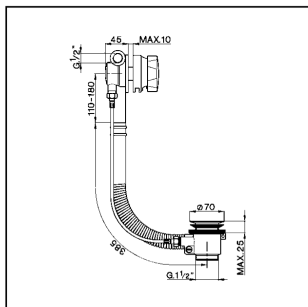

Bath drain with overflow COMPONENTS_ZA005710

MODEL **ZA005710**

Bath drain with overflow

AVAILABLE FINISHINGS

-  **21** 21 Chrome
-  **26** 26 Old Copper
-  **27** 27 Old Bronze
-  **2A** 2A Satin Brushed Nickel

CHARACTERISTICS

Bath drain with overflow COMPONENTS_ZA005710

cisal

ZA 00571

- Colonna scarico vasca erogazione al T.P.
- Bath drain with overflow
- Wannen-Ablaufgarnitur mit Einlauf 1" 1/2
- Vidage de baignoire avec trop plein

NR.	DESCRIZIONE DESCRIPTION BESCHREIBUNG DESCRIPTION	N. CODICE CODE NO. WERKSNR. NR. CODE	NR.	DESCRIZIONE DESCRIPTION BESCHREIBUNG DESCRIPTION	N. CODICE CODE NO. WERKSNR. NR. CODE	NR.	DESCRIZIONE DESCRIPTION BESCHREIBUNG DESCRIPTION	N. CODICE CODE NO. WERKSNR. NR. CODE
1	Maniglia colonna scarico vasca t.p. <i>Handle</i> Griff f/Ablaufgarnitur <i>Croisillon</i>	ZZ 92791 0						
2	Taplo completo colonna scarico vasca <i>Plug for bath drain</i> Stopfen f/Ablaufg. kpl <i>Bonde - vidage baignoire</i>	ZZ 92794 0						
3	Piletta completa per colonna scarico vasca <i>Waste for bath drain</i> Ablauf f/Ablaufgarnitur <i>Crépine pour baignoire</i>	ZZ 92795 0						