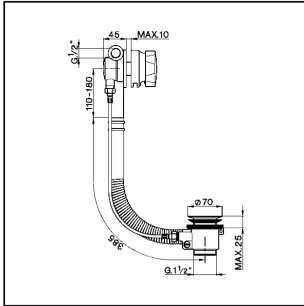

## Bath drain with overflow COMPONENTS\_ZA005710

MODEL **ZA005710**

Bath drain with overflow

AVAILABLE FINISHINGS

-  **21** 21 Chrome
-  **26** 26 Old Copper
-  **27** 27 Old Bronze
-  **2A** 2A Satin Brushed Nickel

## ZA 00571

- Colonna scarico vasca erogazione al T.P.
- Bath drain with overflow
- Wannen-Ablaufgarnitur mit Einlauf 1" 1/2
- Vidage de baignoire avec trop plein

NR.	DESCRIZIONE DESCRIPTION BESCHREIBUNG DÉSCRIPTION	N. CODICE CODE NO. WERKSNR. NR. CODE	NR.	DESCRIZIONE DESCRIPTION BESCHREIBUNG DÉSCRIPTION	N. CODICE CODE NO. WERKSNR. NR. CODE	NR.	DESCRIZIONE DESCRIPTION BESCHREIBUNG DÉSCRIPTION	N. CODICE CODE NO. WERKSNR. NR. CODE
1	Maniglia colonna scarico vasca t.p. <i>Handle</i> Griff t/Ablaufgarnitur <i>Croisillon</i>	ZZ 92791 0						
2	Tappo completo colonna scarico vasca <i>Plug for bath drain</i> Stopfen t/Ablaufg. kpl <i>Bonde - vidage baignoire</i>	ZZ 92794 0						
3	Piletta completa per colonna scarico vasca <i>Waste for bath drain</i> Ablauf t/Ablaufgarnitur <i>Crépine pour baignoire</i>	ZZ 92795 0						