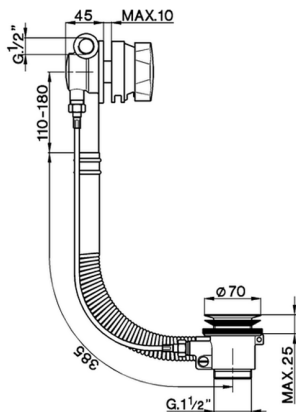

## Bath drain with overflow COMPONENTS\_ZA005710

MODEL **ZA005710**

Bath drain with overflow

AVAILABLE FINISHINGS

-  **21** 21 Chrome
-  **26** 26 Old Copper
-  **27** 27 Old Bronze
-  **2A** 2A Satin Brushed Nickel

## ZA 00571

- Colonna scarico vasca erogazione al T.P.
- Bath drain with overflow
- Wannen-Ablaufgarnitur mit Einlauf 1" 1/2
- Vidage de baignoire avec trop plein

NR.	DESCRIZIONE DESCRIPTION BESCHREIBUNG DÉSCRIPTION	N. CODICE CODE NO. WERKSNR. NR. CODE	NR.	DESCRIZIONE DESCRIPTION BESCHREIBUNG DÉSCRIPTION	N. CODICE CODE NO. WERKSNR. NR. CODE	NR.	DESCRIZIONE DESCRIPTION BESCHREIBUNG DÉSCRIPTION	N. CODICE CODE NO. WERKSNR. NR. CODE
1	Maniglia colonna scarico vasca t.p. <i>Handle</i> Griff t/Ablaufgarnitur <i>Croisillon</i>	ZZ 92791 0						
2	Tappo completo colonna scarico vasca <i>Plug for bath drain</i> Stopfen t/Ablaufg. kpl <i>Bonde - vidage baignoire</i>	ZZ 92794 0						
3	Piletta completa per colonna scarico vasca <i>Waste for bath drain</i> Ablauf t/Ablaufgarnitur <i>Crépine pour baignoire</i>	ZZ 92795 0						