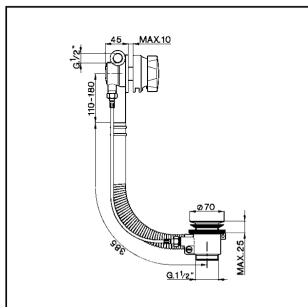

Bath drain with overflow COMPONENTS_ZA005710

cisal

ZA 00571

- Colonna scarico vasca erogazione al T.P.
- Bath drain with overflow
- Wannen-Ablaufgarnitur mit Einlauf 1" 1/2
- Vidage de baignoire avec trop plein

NR.	DESCRIZIONE DESCRIPTION BESCHREIBUNG DÉSCRIPTION	N. CODICE CODE NO. WERKSNR. NR. CODE	NR.	DESCRIZIONE DESCRIPTION BESCHREIBUNG DÉSCRIPTION	N. CODICE CODE NO. WERKSNR. NR. CODE	NR.	DESCRIZIONE DESCRIPTION BESCHREIBUNG DÉSCRIPTION	N. CODICE CODE NO. WERKSNR. NR. CODE
1	Maniglia colonna scarico vasca t.p. <i>Handle</i> Griff t/Ablaufgarnitur <i>Croisillon</i>	ZZ 92791 0						
2	Tappo completo colonna scarico vasca <i>Plug for bath drain</i> Stopfen t/Ablaufg. kpl <i>Bonde - vidage baignoire</i>	ZZ 92794 0						
3	Piletta completa per colonna scarico vasca <i>Waste for bath drain</i> Ablauf t/Ablaufgarnitur <i>Crépine pour baignoire</i>	ZZ 92795 0						

ZA.9

ZA005710

<https://en.cisal.it/bath-drain-with-overflow-components-za005710>

2026-05-17