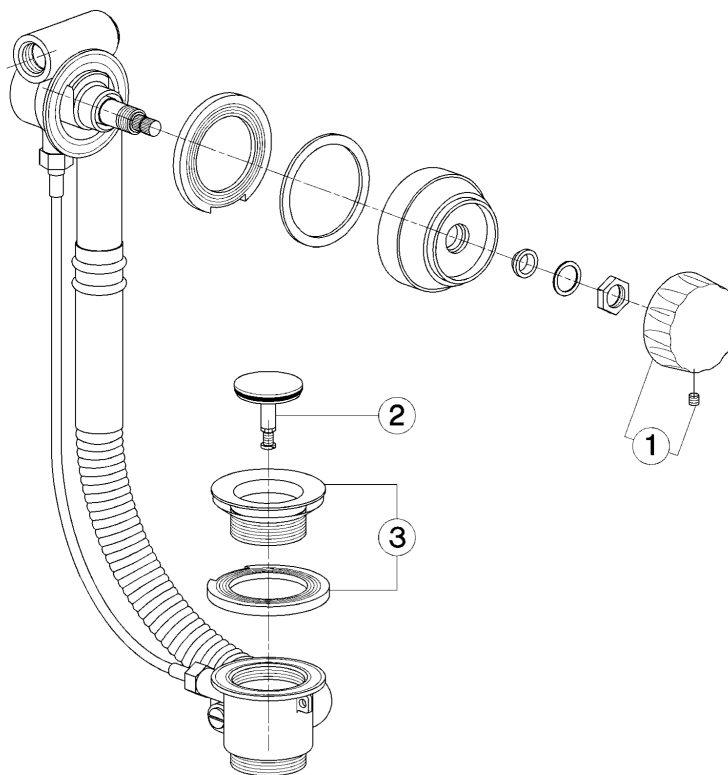

Bath drain with overflow COMPONENTS_ZA005710

cisal

ZA 00571

- Colonna scarico vasca erogazione al T.P.
- Bath drain with overflow
- Wannen-Ablaufgarnitur mit Einlauf 1" 1/2
- Vidage de baignoire avec trop plein

NR.	DESCRIZIONE DESCRIPTION BESCHREIBUNG DÉSCRIPTION	N. CODICE CODE NO. WERKSNR. NR. CODE	NR.	DESCRIZIONE DESCRIPTION BESCHREIBUNG DÉSCRIPTION	N. CODICE CODE NO. WERKSNR. NR. CODE	NR.	DESCRIZIONE DESCRIPTION BESCHREIBUNG DÉSCRIPTION	N. CODICE CODE NO. WERKSNR. NR. CODE
1	Maniglia colonna scarico vasca t.p. <i>Handle</i> Griff t/Ablaufgarnitur <i>Croisillon</i>	ZZ 92791 0						
2	Tappo completo colonna scarico vasca <i>Plug for bath drain</i> Stopfen t/Ablaufg. kpl <i>Bonde - vidage baignoire</i>	ZZ 92794 0						
3	Piletta completa per colonna scarico vasca <i>Waste for bath drain</i> Ablauf t/Ablaufgarnitur <i>Crépine pour baignoire</i>	ZZ 92795 0						

ZA.9

ZA005710

<https://en.cisal.it/bath-drain-with-overflow-components-za005710>

2026-05-17