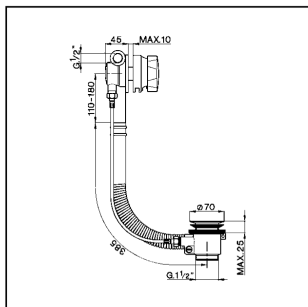

Bath drain with overflow COMPONENTS_ZA005710

MODEL **ZA005710**

Bath drain with overflow

AVAILABLE FINISHINGS

-  **21** 21 Chrome
-  **26** 26 Old Copper
-  **27** 27 Old Bronze
-  **2A** 2A Satin Brushed Nickel

CHARACTERISTICS

Bath drain with overflow COMPONENTS_ZA005710

cisal

ZA 00571

- Colonna scarico vasca erogazione al T.P.
- Bath drain with overflow
- Wannen-Ablaufgarnitur mit Einlauf 1"1/2
- Vidage de baignoire avec trop plein

NR.	DESCRIZIONE DESCRIPTION BESCHREIBUNG DÉSCRIPTION	N. CODICE CODE NO. WERKSNR. NR. CODE	NR.	DESCRIZIONE DESCRIPTION BESCHREIBUNG DÉSCRIPTION	N. CODICE CODE NO. WERKSNR. NR. CODE	NR.	DESCRIZIONE DESCRIPTION BESCHREIBUNG DÉSCRIPTION	N. CODICE CODE NO. WERKSNR. NR. CODE
1	Maniglia colonna scarico vasca t.p. <i>Handle</i> Griff t/Ablaufgarnitur <i>Croisillon</i>	ZZ 92791 0						
2	tappo completo colonna scarico vasca <i>Plug for bath drain</i> Stopfen t/Ablaufg. kpl <i>Bonde - vidage baignoire</i>	ZZ 92794 0						
3	Piletta completa per colonna scarico vasca <i>Waste for bath drain</i> Ablauf t/Ablaufgarnitur <i>Crépine pour baignoire</i>	ZZ 92795 0						