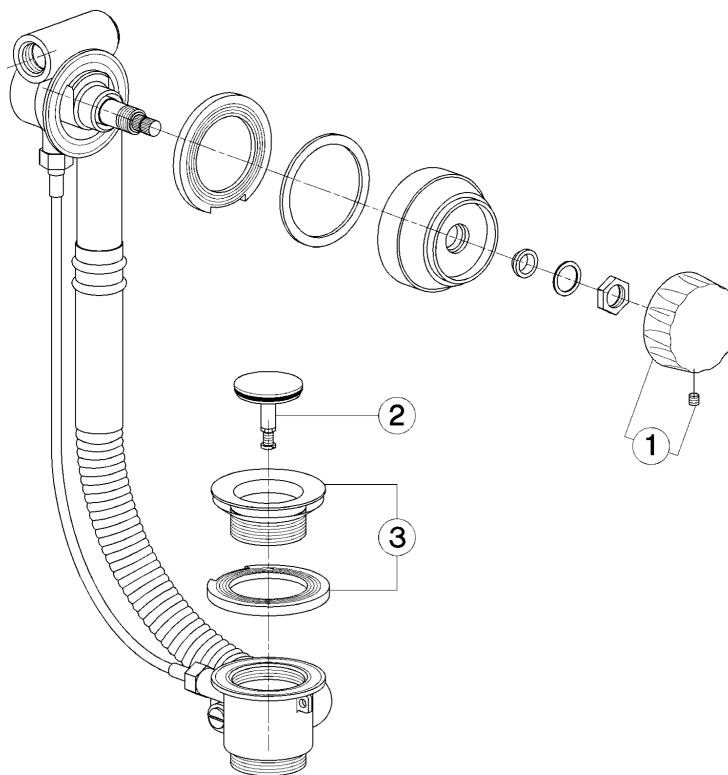

Bath drain with overflow COMPONENTS_ZA005710

MODEL **ZA005710**

Bath drain with overflow

AVAILABLE FINISHINGS

-  **21** 21 Chrome
-  **26** 26 Old Copper
-  **27** 27 Old Bronze
-  **2A** 2A Satin Brushed Nickel

CHARACTERISTICS

Bath drain with overflow COMPONENTS_ZA005710

cisal

ZA 00571

- Colonna scarico vasca erogazione al T.P.
- Bath drain with overflow
- Wannen-Ablaufgarnitur mit Einlauf 1"1/2
- Vidage de baignoire avec trop plein

NR.	DESCRIZIONE DESCRIPTION BESCHREIBUNG DÉSCRIPTION	N. CODICE CODE NO. WERKSNR. NR. CODE	NR.	DESCRIZIONE DESCRIPTION BESCHREIBUNG DÉSCRIPTION	N. CODICE CODE NO. WERKSNR. NR. CODE	NR.	DESCRIZIONE DESCRIPTION BESCHREIBUNG DÉSCRIPTION	N. CODICE CODE NO. WERKSNR. NR. CODE
1	Maniglia colonna scarico vasca t.p. <i>Handle</i> Griff t/Ablaufgarnitur <i>Croisillon</i>	ZZ 92791 0						
2	tappo completo colonna scarico vasca <i>Plug for bath drain</i> Stopfen t/Ablaufg. kpl <i>Bonde - vidage baignoire</i>	ZZ 92794 0						
3	Piletta completa per colonna scarico vasca <i>Waste for bath drain</i> Ablauf t/Ablaufgarnitur <i>Crépine pour baignoire</i>	ZZ 92795 0						

ZA.9

ZA005710

<https://en.cisal.it/bath-drain-with-overflow-components-za005710>

2026-04-06