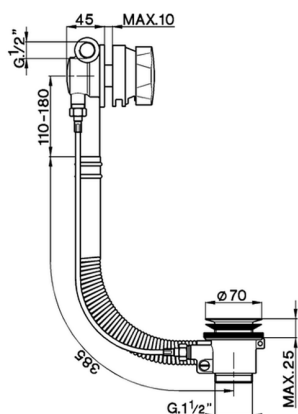

Bath drain with overflow COMPONENTS_ZA005710

MODEL **ZA005710**

Bath drain with overflow

AVAILABLE FINISHINGS

-  **21** 21 Chrome
-  **26** 26 Old Copper
-  **27** 27 Old Bronze
-  **2A** 2A Satin Brushed Nickel

CHARACTERISTICS

Bath drain with overflow COMPONENTS_ZA005710

cisal

ZA 00571

- Colonna scarico vasca erogazione al T.P.
- Bath drain with overflow
- Wannen-Ablaufgarnitur mit Einlauf 1"1/2
- Vidage de baignoire avec trop plein

NR.	DESCRIZIONE DESCRIPTION BESCHREIBUNG DÉSCRIPTION	N. CODICE CODE NO. WERKSNR. NR. CODE	NR.	DESCRIZIONE DESCRIPTION BESCHREIBUNG DÉSCRIPTION	N. CODICE CODE NO. WERKSNR. NR. CODE	NR.	DESCRIZIONE DESCRIPTION BESCHREIBUNG DÉSCRIPTION	N. CODICE CODE NO. WERKSNR. NR. CODE
1	Maniglia colonna scarico vasca t.p. <i>Handle</i> Griff t/Ablaufgarnitur <i>Croisillon</i>	ZZ 92791 0						
2	tappo completo colonna scarico vasca <i>Plug for bath drain</i> Stopfen t/Ablaufg. kpl <i>Bonde - vidage baignoire</i>	ZZ 92794 0						
3	Piletta completa per colonna scarico vasca <i>Waste for bath drain</i> Ablauf t/Ablaufgarnitur <i>Crépine pour baignoire</i>	ZZ 92795 0						