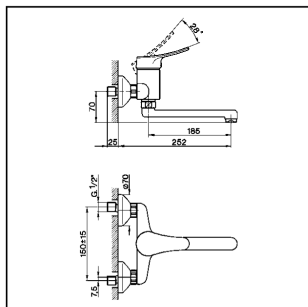

Exposed single lever sink mixer KITCHEN_FU000430

cisal

FU 00040 (FU 00043)

- Monocomando livello
- Single lever sink mixer
- Einhand-Wand-Spültischbatterie
- Mitigeur évier mural