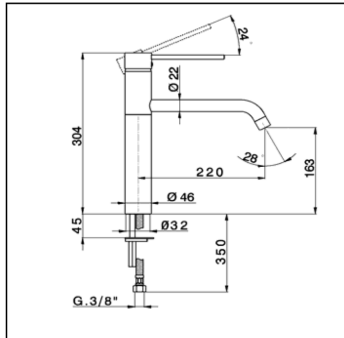

Single lever sink mixer KITCHEN_LL000580

MODEL **LL000580**

Single lever sink mixer, swivel spout, G.3/8" stainless steel flexible hoses

AVAILABLE FINISHINGS

21 21 Chrome

CHARACTERISTICS

Cartridge Spare Parts **ZZ93196000**

38 mm Cartridge

Single lever sink mixer KITCHEN_LL000580

cisal

LL 00058

NR.	DESCRIZIONE DESCRIPTION BESCHREIBUNG DESCRIPTION	N.CODICE CODE NO. WERSKNR. NR.CODE	NR.	DESCRIZIONE DESCRIPTION BESCHREIBUNG DESCRIPTION	N.CODICE CODE NO. WERSKNR. NR.CODE	NR.	DESCRIZIONE DESCRIPTION BESCHREIBUNG DESCRIPTION	N.CODICE CODE NO. WERSKNR. NR.CODE
	Leva monocomando "LL"			Aeratore M16x1				
1	Lever "LL" Hebel "LL" Levier "LL"	ZZ94404 0	5	Mousseur M16x1 Perlator M16x1 Mousseur M16x1	ZZ94409 0			
	Grano punta piana inox M.6x6			Cart.aerat.M16x1				
1-1	Screw-stainless steel M.6x6 Madenschraube M.6x6 Vis speciale inox M.6x6	ZZ92645 0	5-1	Mousseur cartridge M16x1 Kart.f/Perlator M16x1 Cartouche x mousseur M16x1	ZZ94410 0			
	Piacchetta per leva neutra			ZZ933750				
1-2	Cap for lever Abdeckkappe f/Hebel Plaquette levier	ZZ93347 0	6	Installation set single lever Befestigungsset Set installation	ZZ92886 0			
	Copricartuccia monocomando			Guarnizione fibra 3/8"				
2	Escutcheon cartridge Abdeckkappe Couvre-cartouche	ZZ94405 0	6-1	Gasket rubber 3/8" Fiberdichtung 3/8" Joint en fibre 3/8"	ZZ92696 0			
	Calotta bloccaggio cartuccia			Flessibile M.11x1 3/8" F L.600				
3	Nut for mixing valve Mutter f/Kartusche Ecorou pour cartouche	ZZ93353 0	7	Flex M.11x1 3/8" L.600 Anschluss Schlauch M.11x1 3/8" L.600 Flex M.11x1 3/8" L.600	ZZ92934 0			
	Cartuccia monocomando							
4	Mixing valve Kartusche Cartouche mitigeurs	ZZ93196 0						