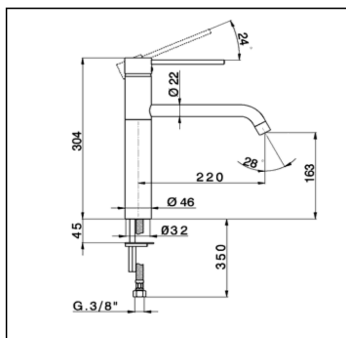

Single lever sink mixer KITCHEN_LL000580

MODEL **LL000580**

Single lever sink mixer, swivel spout, G.3/8" stainless steel flexible hoses

AVAILABLE FINISHINGS

21 21 Chrome

CHARACTERISTICS

Cartridge Spare Parts **ZZ93196000**

38 mm Cartridge

Single lever sink mixer KITCHEN_LL000580

cisal

LL 00058

NR.	DESCRIZIONE DESCRIPTION BESCHREIBUNG DESCRIPTION	N.CODICE CODE NO. WERSKNR. NR.CODE	NR.	DESCRIZIONE DESCRIPTION BESCHREIBUNG DESCRIPTION	N.CODICE CODE NO. WERSKNR. NR.CODE	NR.	DESCRIZIONE DESCRIPTION BESCHREIBUNG DESCRIPTION	N.CODICE CODE NO. WERSKNR. NR.CODE
	Leva monocomando "LL"			Aeratore M16x1				
1	Lever "LL" Hebel "LL" Levier "LL"	ZZ94404 0	5	Mousseur M16x1 Perlator M16x1 Mousseur M16x1	ZZ94409 0			
	Grano punta piana inox M.6x6			Cart.aerat.M16x1				
1-1	Screw-stainless steel M.6x6 Madenschraube M.6x6 Vis speciale inox M.6x6	ZZ92645 0	5-1	Mousseur cartridge M16x1 Kart.f/Perlator M16x1 Cartouche x mousseur M16x1	ZZ94410 0			
	Piacchetta per leva neutra			ZZ933750				
1-2	Cap for lever Abdeckkappe f/Hebel Plaquette levier	ZZ93347 0	6	Installation set single lever Befestigungsset Set installation	ZZ92886 0			
	Copricartuccia monocomando			Guarnizione fibra 3/8"				
2	Escutcheon cartridge Abdeckkappe Couvre-cartouche	ZZ94405 0	6-1	Gasket rubber 3/8" Fiberdichtung 3/8" Joint en fibre 3/8"	ZZ92696 0			
	Calotta bloccaggio cartuccia			Flessibile M.11x1 3/8" F L.600				
3	Nut for mixing valve Mutter f/Kartusche Ecorou pour cartouche	ZZ93353 0	7	Flex M.11x1 3/8" L.600 Anschluss Schlauch M.11x1 3/8" L.600 Flex M.11x1 3/8" L.600	ZZ92934 0			
	Cartuccia monocomando							
4	Mixing valve Kartusche Cartouche mitigeurs	ZZ93196 0						