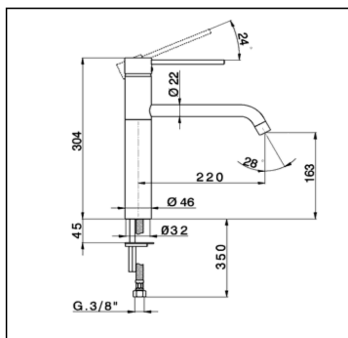

Single lever sink mixer KITCHEN_LL000580

MODEL **LL000580**

Single lever sink mixer, swivel spout, G.3/8" stainless steel flexible hoses

AVAILABLE FINISHINGS

CHARACTERISTICS

Cartridge Spare Parts **ZZ93196000**

38 mm Cartridge

Single lever sink mixer KITCHEN_LL000580

cisal

LL 00058

NR.	DESCRIZIONE DESCRIPTION BESCHREIBUNG DESCRIPTION	N.CODICE CODE NO. WERSKNR. NR.CODE	NR.	DESCRIZIONE DESCRIPTION BESCHREIBUNG DESCRIPTION	N.CODICE CODE NO. WERSKNR. NR.CODE	NR.	DESCRIZIONE DESCRIPTION BESCHREIBUNG DESCRIPTION	N.CODICE CODE NO. WERSKNR. NR.CODE
	Leva monocomando "LL"			Aeratore M16x1				
1	Lever "LL" Hebel "LL" Levier "LL"	ZZ94404 0	5	Mousseur M16x1 Perlator M16x1 Mousseur M16x1	ZZ94409 0			
	Grano punta piana inox M.6x6			Cart.aerat.M16x1				
1-1	Screw-stainless steel M.6x6 Madenschraube M.6x6 Vis speciale inox M.6x6	ZZ92645 0	5-1	Mousseur cartridge M16x1 Kart.f/Perlator M16x1 Cartouche x mousseur M16x1	ZZ94410 0			
	Piacchetta per leva neutra			ZZ933750				
1-2	Cap for lever Abdeckkappe f/Hebel Plaquette levier	ZZ93347 0	6	Installation set single lever Befestigungsset Set installation	ZZ92886 0			
	Copricartuccia monocomando			Guarnizione fibra 3/8"				
2	Escutcheon cartridge Abdeckkappe Couvre-cartouche	ZZ94405 0	6-1	Gasket rubber 3/8" Fiberdichtung 3/8" Joint en fibre 3/8"	ZZ92696 0			
	Calotta bloccaggio cartuccia			Flessibile M.11x1 3/8" F L.600				
3	Nut for mixing valve Mutter f/Kartusche Ecorou pour cartouche	ZZ93353 0	7	Flex M.11x1 3/8" L.600 Anschluss Schlauch M.11x1 3/8" L.600 Flex M.11x1 3/8" L.600	ZZ92934 0			
	Cartuccia monocomando							
4	Mixing valve Kartusche Cartouche mitigeurs	ZZ93196 0						