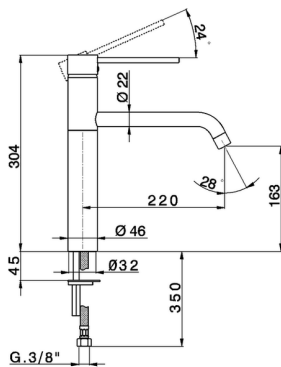

Single lever sink mixer KITCHEN_LL000580

MODEL **LL000580**

Single lever sink mixer, swivel spout, G.3/8" stainless steel flexible hoses

AVAILABLE FINISHINGS

21 21 Chrome

CHARACTERISTICS

Cartridge Spare Parts **ZZ93196000**

38 mm Cartridge

Single lever sink mixer KITCHEN_LL000580

cisal

LL 00058

NR.	DESCRIZIONE DESCRIPTION BESCHREIBUNG DESCRIPTION	N.CODICE CODE NO. WERSKNR. NR.CODE	NR.	DESCRIZIONE DESCRIPTION BESCHREIBUNG DESCRIPTION	N.CODICE CODE NO. WERSKNR. NR.CODE	NR.	DESCRIZIONE DESCRIPTION BESCHREIBUNG DESCRIPTION	N.CODICE CODE NO. WERSKNR. NR.CODE
	Leva monocomando "LL"			Aeratore M16x1				
1	Lever "LL" Hebel "LL" Levier "LL"	ZZ94404 0	5	Mousseur M16x1 Perlator M16x1 Mousseur M16x1	ZZ94409 0			
	Grano punta piana inox M.6x6			Cart.aerat.M16x1				
1-1	Screw-stainless steel M.6x6 Madenschraube M.6x6 Vis speciale inox M.6x6	ZZ92645 0	5-1	Mousseur cartridge M16x1 Kart.f/Perlator M16x1 Cartouche x mousseur M16x1	ZZ94410 0			
	Piacchetta per leva neutra			ZZ933750				
1-2	Cap for lever Abdeckkappe f/Hebel Plaquette levier	ZZ93347 0	6	Installation set single lever Befestigungsset Set installation	ZZ92886 0			
	Copricartuccia monocomando			Guarnizione fibra 3/8"				
2	Escutcheon cartridge Abdeckkappe Couvre-cartouche	ZZ94405 0	6-1	Gasket rubber 3/8" Fiberdichtung 3/8" Joint en fibre 3/8"	ZZ92696 0			
	Calotta bloccaggio cartuccia			Flessibile M.11x1 3/8" F L.600				
3	Nut for mixing valve Mutter f/Kartusche Ecorou pour cartouche	ZZ93353 0	7	Flex M.11x1 3/8" L.600 Anschluss Schlauch M.11x1 3/8" L.600 Flex M.11x1 3/8" L.600	ZZ92934 0			
	Cartuccia monocomando							
4	Mixing valve Kartusche Cartouche mitigeurs	ZZ93196 0						