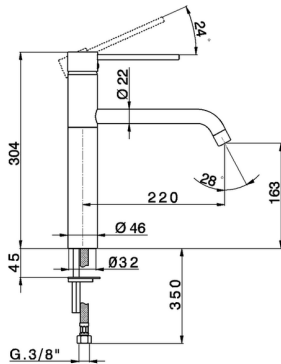

Single lever sink mixer KITCHEN_LL000580

MODEL **LL000580**

Single lever sink mixer, swivel spout, G.3/8" stainless steel flexible hoses

AVAILABLE FINISHINGS

21 21 Chrome

CHARACTERISTICS

Cartridge Spare Parts **ZZ93196000**

38 mm Cartridge

Single lever sink mixer KITCHEN_LL000580

cisal

LL 00058

NR.	DESCRIZIONE DESCRIPTION BESCHREIBUNG DESCRIPTION	N.CODICE CODE NO. WERSKNR. NR.CODE	NR.	DESCRIZIONE DESCRIPTION BESCHREIBUNG DESCRIPTION	N.CODICE CODE NO. WERSKNR. NR.CODE	NR.	DESCRIZIONE DESCRIPTION BESCHREIBUNG DESCRIPTION	N.CODICE CODE NO. WERSKNR. NR.CODE
	Leva monocomando "LL"			Aeratore M16x1				
1	Lever "LL" Hebel "LL" Levier "LL"	ZZ94404 0	5	Mousseur M16x1 Perlator M16x1 Mousseur M16x1	ZZ94409 0			
	Grano punta piana inox M.6x6			Cart.aerat.M16x1				
1-1	Screw-stainless steel M.6x6 Madenschraube M.6x6 Vis speciale inox M.6x6	ZZ92645 0	5-1	Mousseur cartridge M16x1 Kart.f/Perlator M16x1 Cartouche x mousseur M16x1	ZZ94410 0			
	Piacchetta per leva neutra			ZZ933750				
1-2	Cap for lever Abdeckkappe f/Hebel Plaquette levier	ZZ93347 0	6	Installation set single lever Befestigungsset Set installation	ZZ92886 0			
	Copricartuccia monocomando			Guarnizione fibra 3/8"				
2	Escutcheon cartridge Abdeckkappe Couvre-cartouche	ZZ94405 0	6-1	Gasket rubber 3/8" Fiberdichtung 3/8" Joint en fibre 3/8"	ZZ92696 0			
	Calotta bloccaggio cartuccia			Flessibile M.11x1 3/8" F L.600				
3	Nut for mixing valve Mutter f/Kartusche Ecorou pour cartouche	ZZ93353 0	7	Flex M.11x1 3/8" L.600 Anschluss Schlauch M.11x1 3/8" L.600 Flex M.11x1 3/8" L.600	ZZ92934 0			
	Cartuccia monocomando							
4	Mixing valve Kartusche Cartouche mitigeurs	ZZ93196 0						