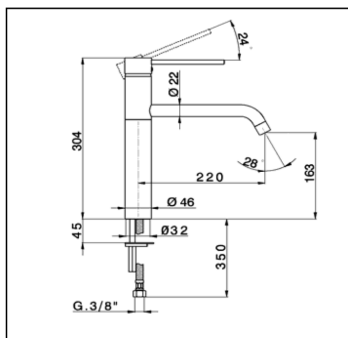

### LL 00058

NR.	DESCRIZIONE DESCRIPTION BESCHREIBUNG DESCRIPTION	N.CODICE CODE NO. WERSKNR. NR.CODE	NR.	DESCRIZIONE DESCRIPTION BESCHREIBUNG DESCRIPTION	N.CODICE CODE NO. WERSKNR. NR.CODE	NR.	DESCRIZIONE DESCRIPTION BESCHREIBUNG DESCRIPTION	N.CODICE CODE NO. WERSKNR. NR.CODE
	Leva monocomando "LL"			Aeratore M16x1				
1	Lever "LL" Hebel "LL" Levier "LL"	ZZ94404 0	5	Mousseur M16x1 Perlator M16x1 Mousseur M16x1	ZZ94409 0			
	Grano punta piana inox M.6x6			Cart.aerat.M16x1				
1-1	Screw-stainless steel M.6x6 Madenschraube M.6x6 Vis speciale inox M.6x6	ZZ92645 0	5-1	Mousseur cartridge M16x1 Kart.f/Perlator M16x1 Cartouche x mousseur M16x1	ZZ94410 0			
	Piacchetta per leva neutra			ZZ933750				
1-2	Cap for lever Abdeckkappe f/Hebel Plaquette levier	ZZ93347 0	6	Installation set single lever Befestigungsset Set installation	ZZ92886 0			
	Copricartuccia monocomando			Guarnizione fibra 3/8"				
2	Escutcheon cartridge Abdeckkappe Couvre-cartouche	ZZ94405 0	6-1	Gasket rubber 3/8" Fiberdichtung 3/8" Joint en fibre 3/8"	ZZ92696 0			
	Calotta bloccaggio cartuccia			Flessibile M.11x1 3/8" F L.600				
3	Nut for mixing valve Mutter f/Kartusche Ecorou pour cartouche	ZZ93353 0	7	Flex M.11x1 3/8" L.600 Anschluss Schlauch M.11x1 3/8" L.600 Flex M.11x1 3/8" L.600	ZZ92934 0			
	Cartuccia monocomando							
4	Mixing valve Kartusche Cartouche mitigeurs	ZZ93196 0						