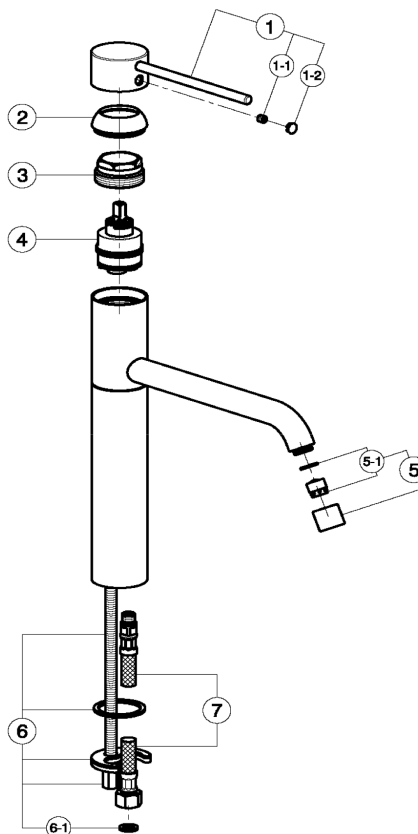

Single lever sink mixer KITCHEN_LL000580

cisal

LL 00058

NR.	DESCRIZIONE DESCRIPTION BESCHREIBUNG DESCRIPTION	N.CODICE CODE NO. WERSKNR. NR.CODE	NR.	DESCRIZIONE DESCRIPTION BESCHREIBUNG DESCRIPTION	N.CODICE CODE NO. WERSKNR. NR.CODE	NR.	DESCRIZIONE DESCRIPTION BESCHREIBUNG DESCRIPTION	N.CODICE CODE NO. WERSKNR. NR.CODE
	Leva monocomando "LL"			Aeratore M16x1				
1	Lever "LL" Hebel "LL" Levier "LL"	ZZ94404 0	5	Mousseur M16x1 Perlator M16x1 Mousseur M16x1	ZZ94409 0			
	Grano punta piana inox M.6x6			Cart.aerat.M16x1				
1-1	Screw-stainless steel M.6x6 Madenschraube M.6x6 Vis speciale inox M.6x6	ZZ92645 0	5-1	Mousseur cartridge M16x1 Kart.f/Perlator M16x1 Cartouche x mousseur M16x1	ZZ94410 0			
	Piacchetta per leva neutra			ZZ933750				
1-2	Cap for lever Abdeckkappe f/Hebel Plaqueette levier	ZZ93347 0	6	Installation set single lever Befestigungsset Set installation	ZZ92886 0			
	Copricartuccia monocomando			Guarnizione fibra 3/8"				
2	Escutcheon cartridge Abdeckkappe Couvre-cartouche	ZZ94405 0	6-1	Gasket rubber 3/8" Fiberdichtung 3/8" Joint en fibre 3/8"	ZZ92696 0			
	Calotta bloccaggio cartuccia			Flessibile M.11x1 3/8" F L.600				
3	Nut for mixing valve Mutter f/Kartusche Ecorou pour cartouche	ZZ93353 0	7	Flex M.11x1 3/8" L.600 Anschluss Schlauch M.11x1 3/8" L.600 Flex M.11x1 3/8" L.600	ZZ92934 0			
	Cartuccia monocomando							
4	Mixing valve Kartusche Cartouche mitigeurs	ZZ93196 0						

LL000580

<https://en.cisal.it/single-lever-sink-mixer-kitchen-ll000580>

2026-06-13