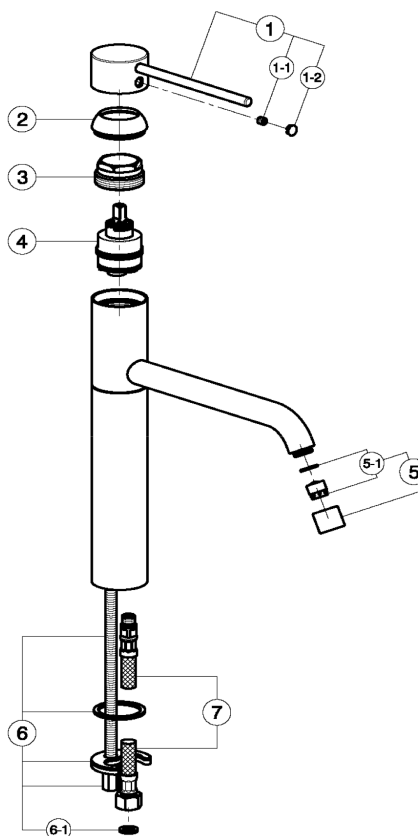

## Single lever sink mixer KITCHEN\_LL000580

### LL 00058

NR.	DESCRIZIONE DESCRIPTION BESCHREIBUNG DESCRIPTION	N.CODICE CODE NO. WERSKNR. NR.CODE	NR.	DESCRIZIONE DESCRIPTION BESCHREIBUNG DESCRIPTION	N.CODICE CODE NO. WERSKNR. NR.CODE	NR.	DESCRIZIONE DESCRIPTION BESCHREIBUNG DESCRIPTION	N.CODICE CODE NO. WERSKNR. NR.CODE
	Leva monocomando "LL"			Aeratore M16x1				
1	Lever "LL" Hebel "LL" Levier "LL"	ZZ94404 0	5	Mousseur M16x1 Perlator M16x1 Mousseur M16x1	ZZ94409 0			
	Grano punta piana inox M.6x6			Cart.aerat.M16x1				
1-1	Screw-stainless steel M.6x6 Madenschraube M.6x6 Vis speciale inox M.6x6	ZZ92645 0	5-1	Mousseur cartridge M16x1 Kart.f/Perlator M16x1 Cartouche x mousseur M16x1	ZZ94410 0			
	Piacchetta per leva neutra			ZZ933750				
1-2	Cap for lever Abdeckkappe f/Hebel Plaquette levier	ZZ93347 0	6	Installation set single lever Befestigungsset Set installation	ZZ92886 0			
	Copricartuccia monocomando			Guarnizione fibra 3/8"				
2	Escutcheon cartridge Abdeckkappe Couvre-cartouche	ZZ94405 0	6-1	Gasket rubber 3/8" Fiberdichtung 3/8" Joint en fibre 3/8"	ZZ92696 0			
	Calotta bloccaggio cartuccia			Flessibile M.11x1 3/8" F L.600				
3	Nut for mixing valve Mutter f/Kartusche Ecorou pour cartouche	ZZ93353 0	7	Flex M.11x1 3/8" L.600 Anschluss Schlauch M.11x1 3/8" L.600 Flex M.11x1 3/8" L.600	ZZ92934 0			
	Cartuccia monocomando							
4	Mixing valve Kartusche Cartouche mitigeurs	ZZ93196 0						

LL000580

<https://en.cisal.it/single-lever-sink-mixer-kitchen-ll000580>

2026-04-30