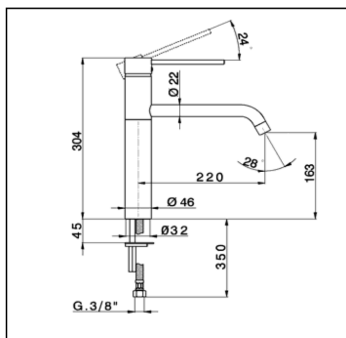

Single lever sink mixer KITCHEN_LL000580

cisal

LL 00058

NR.	DESCRIZIONE DESCRIPTION BESCHREIBUNG DESCRIPTION	N.CODICE CODE NO. WERSKNR. NR.CODE	NR.	DESCRIZIONE DESCRIPTION BESCHREIBUNG DESCRIPTION	N.CODICE CODE NO. WERSKNR. NR.CODE	NR.	DESCRIZIONE DESCRIPTION BESCHREIBUNG DESCRIPTION	N.CODICE CODE NO. WERSKNR. NR.CODE
	Leva monocomando "LL"			Aeratore M16x1				
1	Lever "LL" Hebel "LL" Levier "LL"	ZZ94404 0	5	Mousseur M16x1 Perlator M16x1 Mousseur M16x1	ZZ94409 0			
	Grano punta piana inox M.6x6			Cart.aerat.M16x1				
1-1	Screw-stainless steel M.6x6 Madenschraube M.6x6 Vis speciale inox M.6x6	ZZ92645 0	5-1	Mousseur cartridge M16x1 Kart.f/Perlator M16x1 Cartouche x mousseur M16x1	ZZ94410 0			
	Piacchetta per leva neutra			ZZ933750				
1-2	Cap for lever Abdeckkappe f/Hebel Plaqueette levier	ZZ93347 0	6	Installation set single lever Befestigungsset Set installation	ZZ92886 0			
	Copricartuccia monocomando			Guarnizione fibra 3/8"				
2	Escutcheon cartridge Abdeckkappe Couvre-cartouche	ZZ94405 0	6-1	Gasket rubber 3/8" Fiberdichtung 3/8" Joint en fibre 3/8"	ZZ92696 0			
	Calotta bloccaggio cartuccia			Flessibile M.11x1 3/8" F L.600				
3	Nut for mixing valve Mutter f/Kartusche Ecorou pour cartouche	ZZ93353 0	7	Flex M.11x1 3/8" L.600 Anschluss Schlauch M.11x1 3/8" L.600 Flex M.11x1 3/8" L.600	ZZ92934 0			
	Cartuccia monocomando							
4	Mixing valve Kartusche Cartouche mitigeurs	ZZ93196 0						