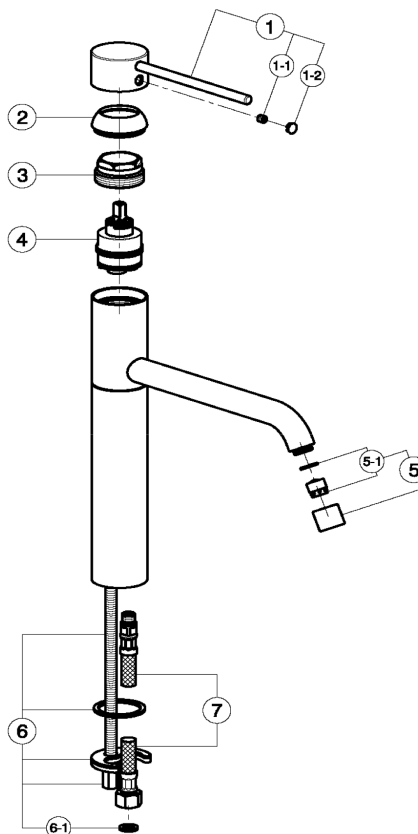

## Single lever sink mixer KITCHEN\_LL000580

### LL 00058

NR.	DESCRIZIONE DESCRIPTION BESCHREIBUNG DESCRIPTION	N.CODICE CODE NO. WERSKNR. NR.CODE	NR.	DESCRIZIONE DESCRIPTION BESCHREIBUNG DESCRIPTION	N.CODICE CODE NO. WERSKNR. NR.CODE	NR.	DESCRIZIONE DESCRIPTION BESCHREIBUNG DESCRIPTION	N.CODICE CODE NO. WERSKNR. NR.CODE
	Leva monocomando "LL"			Aeratore M16x1				
1	Lever "LL" Hebel "LL" Levier "LL"	ZZ94404 0	5	Mousseur M16x1 Perlator M16x1 Mousseur M16x1	ZZ94409 0			
	Grano punta piana inox M.6x6			Cart.aerat.M16x1				
1-1	Screw-stainless steel M.6x6 Madenschraube M.6x6 Vis speciale inox M.6x6	ZZ92645 0	5-1	Mousseur cartridge M16x1 Kart.f/Perlator M16x1 Cartouche x mousseur M16x1	ZZ94410 0			
	Piacchetta per leva neutra			ZZ933750				
1-2	Cap for lever Abdeckkappe f/Hebel Plaquette levier	ZZ93347 0	6	Installation set single lever Befestigungsset Set installation	ZZ92886 0			
	Copricartuccia monocomando			Guarnizione fibra 3/8"				
2	Escutcheon cartridge Abdeckkappe Couvre-cartouche	ZZ94405 0	6-1	Gasket rubber 3/8" Fiberdichtung 3/8" Joint en fibre 3/8"	ZZ92696 0			
	Calotta bloccaggio cartuccia			Flessibile M.11x1 3/8" F L.600				
3	Nut for mixing valve Mutter f/Kartusche Ecorou pour cartouche	ZZ93353 0	7	Flex M.11x1 3/8" L.600 Anschluss Schlauch M.11x1 3/8" L.600 Flex M.11x1 3/8" L.600	ZZ92934 0			
	Cartuccia monocomando							
4	Mixing valve Kartusche Cartouche mitigeurs	ZZ93196 0						

LL000580

<https://en.cisal.it/single-lever-sink-mixer-kitchen-ll000580>

2026-04-09