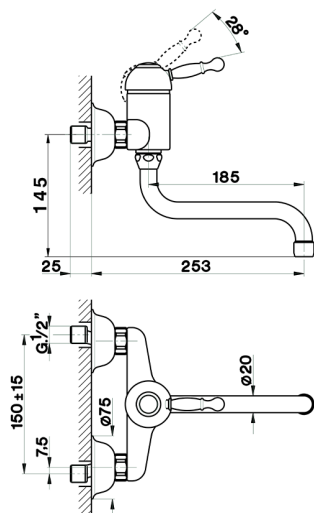

CHARACTERISTICS

Cartridge Spare Parts **ZZ92909000**

43 mm Cartridge

Exposed single lever sink mixer ARCANA ROYAL_AY000400

cisal

AY 00040

- Monocomando livello
- Single lever sink mixer
- Einhand-Spültischbatterie
- Mitigeur évier mural

NR.	DESCRIZIONE DESCRIPTION BESCHREIBUNG DESCRIPTION	N. CODICE CODE NO. WERKSNR. NR. CODE	NR.	DESCRIZIONE DESCRIPTION BESCHREIBUNG DESCRIPTION	N. CODICE CODE NO. WERKSNR. NR. CODE	NR.	DESCRIZIONE DESCRIPTION BESCHREIBUNG DESCRIPTION	N. CODICE CODE NO. WERKSNR. NR. CODE
1	Leva monocomando "AY" Lever "AY" Hebel "AY" Levier "AY"	ZZ 90370 0	5	Canna a S Ø20 interasse 185 Swinging spout 185 Ø20 Auslauf-Rohr-S-185 Ø20 Bec orientable 185 Ø20	ZZ 93397 0			
1-1	Placchetta per leva "AY" Abdeckkappe 1/Hebel "AY" Plaquette levier "AY"	ZZ 93048 0	5-1	Aeratore M.22x1 IA Cascade Mousseur M.22x1 IA Cascade Perforator M.22x1 IA Cascade Mousseur M.22x1 IA Cascade	ZZ 93345 0			
1-2	Vite M.4,5x15 tb. tc. Screw M.4,5x15 Schraube M.4,5x15 Vis M.4,5x15	ZZ 92641 0	5-2	Cartuccia per aeratore M. 22x1 Cascade Kart. 1/Perforator M.22x1 Cascade Cartouche x mousseur M.22x1 Cascade	ZZ 93339 0			
2	Copricartuccia senza ideogrammi Escutcheon cartridge without ideogram Abdeckkappe ohne Ideogramm Couver-cartouche sans ideogramme	ZZ 92718 0	5-3	Calotta 3/4" es.29 Ø19,5 Nut 3/4" Ø19,5 Mutter 3/4" Ø19,5 Ecrou 3/4" Ø19,5	ZZ 92615 0			
3	Calotta bloccaggio cartuccia piccola Nutter 1/Kartusche Ecrou pour cartouche	ZZ 92603 0	6	Eccentrico con rosone "AC" Eccentric connection with escutcheon "AC" S - Anschluss m. Rosette "AC" Excentrique + rosace "AC"	ZZ 92826 0			
4	Cartuccia monocomando piccola Mixing valve - small size Kartusche Cartouche mitigeurs	ZZ 92909 0	6-1	Guarnizione NBR 90 SH. 24x16x2,7 Gasket NBR 90 SH. 24x16x2,7 Dichtung NBR 90 SH. 24x16x2,7	ZZ 92689 0			