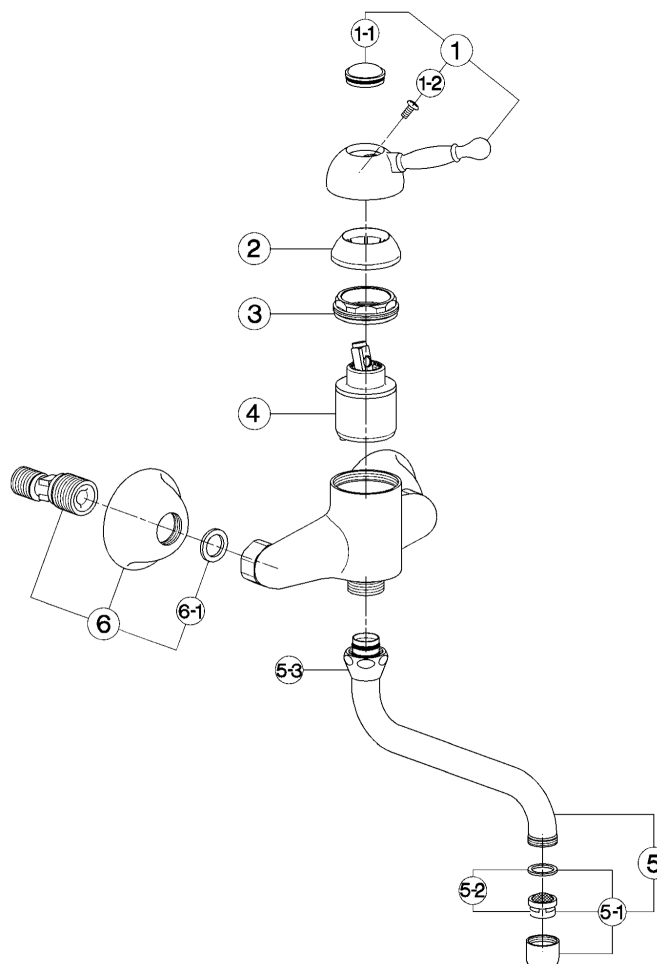

CHARACTERISTICS

Cartridge Spare Parts **ZZ92909000**

43 mm Cartridge

Exposed single lever sink mixer ARCANA ROYAL_AY000400

cisal

AY 00040

- Monocomando livello
- Single lever sink mixer
- Einhand-Spültischbatterie
- Mitigeur évier mural

NR.	DESCRIZIONE DESCRIPTION BESCHREIBUNG DESCRIPTION	N. CODICE CODE NO. WERKSNR. NR. CODE	NR.	DESCRIZIONE DESCRIPTION BESCHREIBUNG DESCRIPTION	N. CODICE CODE NO. WERKSNR. NR. CODE	NR.	DESCRIZIONE DESCRIPTION BESCHREIBUNG DESCRIPTION	N. CODICE CODE NO. WERKSNR. NR. CODE
1	Leva monocomando "AY" Lever "AY" Hebel "AY" Levier "AY"	ZZ 90370 0	5	Canna a S Ø20 interasse 185 Swinging spout 185 Ø20 Auslauf-Rohr-S-185 Ø20 Bec orientable 185 Ø20	ZZ 93397 0			
1-1	Placchetta per leva "AY" Abdeckkappe 1/Hebel "AY" Plaquette levier "AY"	ZZ 93048 0	5-1	Aeratore M.22x1 IA Cascade Mousseur M.22x1 IA Cascade Perforator M.22x1 IA Cascade Mousseur M.22x1 IA Cascade	ZZ 93345 0			
1-2	Vite M.4,5x15 tb. tc. Screw M.4,5x15 Schraube M.4,5x15 Vis M.4,5x15	ZZ 92641 0	5-2	Cartuccia per aeratore M. 22x1 Cascade Kart. 1/Perforator M.22x1 Cascade Cartouche x mousseur M.22x1 Cascade	ZZ 93339 0			
2	Copricartuccia senza ideogrammi Escutcheon cartridge without ideogram Abdeckkappe ohne Ideogramm Couver-cartouche sans ideogramme	ZZ 92718 0	5-3	Calotta 3/4" es.29 Ø19,5 Nut 3/4" Ø19,5 Mutter 3/4" Ø19,5 Ecrou 3/4" Ø19,5	ZZ 92615 0			
3	Calotta bloccaggio cartuccia piccola Nutter 1/Kartusche Ecrou pour cartouche	ZZ 92603 0	6	Eccentrico con rosone "AC" Eccentric connection with escutcheon "AC" S - Anschluss m. Rosette "AC" Excentrique + rosace "AC"	ZZ 92826 0			
4	Cartuccia monocomando piccola Mixing valve - small size Kartusche Cartouche mitigeurs	ZZ 92909 0	6-1	Guarnizione NBR 90 SH. 24x16x2,7 Gasket NBR 90 SH. 24x16x2,7 Dichtung NBR 90 SH. 24x16x2,7	ZZ 92689 0			