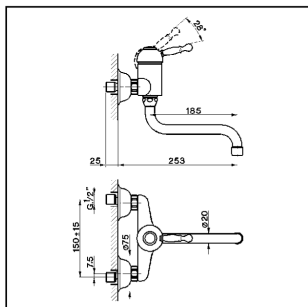

Exposed single lever sink mixer ARCANA ROYAL_AY000400

cisal

AY 00040

- Monocomando livello
- Single lever sink mixer
- Einhand-Spültischbatterie
- Mitigeur évier mural