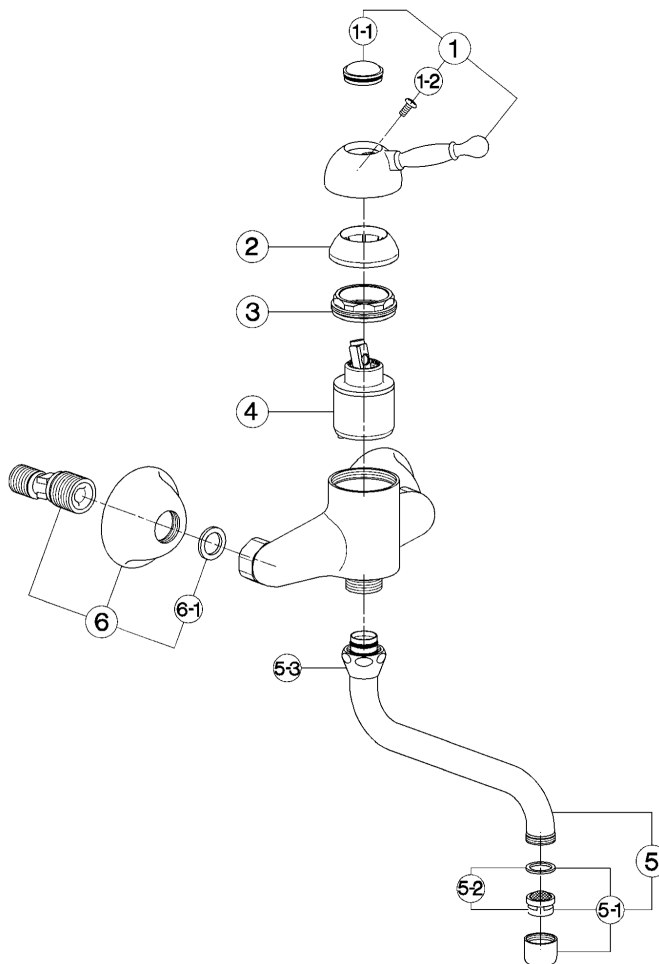

bar	PORTATA BOCCA DI EROGAZIONE * SPOUT FLOW RATE DURCHFLOSS WANNENEINLAUF DEBIT BEC DEVERSEUR l/min.
0.5	6
1	8
2	11.5
3	14
4	16
5	17.5

* con resistenza silenziosa della classe di portata A (15 l/min. a 3 bar)
with hydraulic resistance of flow rate class A (15 l/min. at 3 bar)
mit geräuscharmen Widerstand der Durchflussklasse A (15 l/min. bei 3 bar)
avec aérateur classe A (15 l/min. à 3 bar)

NR.	DESCRIZIONE DESCRIPTION BESCHREIBUNG DESCRIPTION	N. CODICE CODE NO. WERKSNR. NR. CODE	NR.	DESCRIZIONE DESCRIPTION BESCHREIBUNG DESCRIPTION	N. CODICE CODE NO. WERKSNR. NR. CODE	NR.	DESCRIZIONE DESCRIPTION BESCHREIBUNG DESCRIPTION	N. CODICE CODE NO. WERKSNR. NR. CODE
1	Leva monocomando "AY" Lever "AY" Hebel "AY" Levier "AY"	ZZ 90370 0	5	Canna a S Ø20 interasse 185 Swinging spout 185 Ø20 Auslauf-Rohr-S-185 Ø20 Bec orientable 185 Ø20	ZZ 93397 0			
1-1	Placchetta per leva "AY" Abdeckkappe 1/Hebel "AY" Plaquette levier "AY"	ZZ 93048 0	5-1	Aeratore M.22x1 IA Cascade Mousseur M.22x1 IA Cascade Perlator M.22x1 IA Cascade Mousseur M.22x1 IA Cascade	ZZ 93345 0			
1-2	Vite M.4,5x15 tb. tc. Screw M.4,5x15 Schraube M.4,5x15 Vis M.4,5x15	ZZ 92641 0	5-2	Cartuccia per aeratore M. 22x1 Cascade Mousseur cartridge M.22x1 Cascade Kart. 1/Perlator M.22x1 Cascade Cartouche x mousseur M.22x1 Cascade	ZZ 93339 0			
2	Copricartuccia senza ideogrammi Escutcheon cartridge without ideogram Abdeckkappe ohne Ideogramm Couver-cartouche sans ideogramme	ZZ 92718 0	5-3	Calotta 3/4" es.29 Ø19,5 Nut 3/4" Ø19,5 Mutter 3/4" Ø19,5 Ecou 3/4" Ø19,5	ZZ 92615 0			
3	Calotta bloccaggio cartuccia piccola Nut for mixing valve-small Mutter 1/Kartusche Ecou pour cartouche	ZZ 92603 0	6	Eccentrico con rosone "AC" Eccentric connection with escutcheon "AC" S - Anschluss m. Rosette "AC" Excentrique + rosace "AC"	ZZ 92826 0			
4	Cartuccia monocomando piccola Mixing valve - small size Kartusche Cartouche mitigeurs	ZZ 92909 0	6-1	Guarnizione NBR 90 SH. 24x16x2,7 Gasket NBR 90 SH. 24x16x2,7 Dichtung NBR 90 SH. 24x16x2,7 Joint NBR 90 SH. 24x16x2,7	ZZ 92689 0			

AY.3

AY000400

<https://en.cisal.it/exposed-single-lever-sink-mixer-arcana-royal-ay000400>

2026-06-13