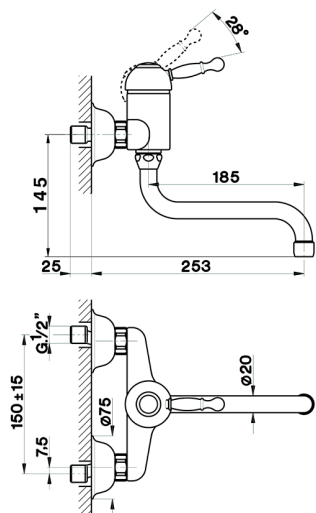

CHARACTERISTICS

Cartridge Spare Parts **ZZ92909000**

43 mm Cartridge

Exposed single lever sink mixer ARCANA ROYAL_AY000400

cisal

AY 00040

- Monocomando livello
- Single lever sink mixer
- Einhand-Spültischbatterie
- Mitigeur évier mural

NR.	DESCRIZIONE DESCRIPTION BESCHREIBUNG DESCRIPTION	N. CODICE CODE NO. WERKSNR. NR. CODE	NR.	DESCRIZIONE DESCRIPTION BESCHREIBUNG DESCRIPTION	N. CODICE CODE NO. WERKSNR. NR. CODE	NR.	DESCRIZIONE DESCRIPTION BESCHREIBUNG DESCRIPTION	N. CODICE CODE NO. WERKSNR. NR. CODE
1	Lever monocomando "AY" Lever "AY" Hebel "AY" Levier "AY"	ZZ 90370 0	5	Canna a S Ø20 interasse 185 Swinging spout 185 Ø20 Auslauf-Rohr-S-185 Ø20 Bec orientable 185 Ø20	ZZ 93397 0			
1-1	Placchetta per leva "AY" Abdeckkappe 1/Hebel "AY" Plaquette levier "AY"	ZZ 93048 0	5-1	Aeratore M.22x1 IA Cascade Mousseur M.22x1 IA Cascade Perforator M.22x1 IA Cascade Mousseur M.22x1 IA Cascade	ZZ 93345 0			
1-2	Vite M.4,5x15 tb. tc. Screw M.4,5x15 Schraube M.4,5x15 Vis M.4,5x15	ZZ 92641 0	5-2	Cartuccia per aeratore M. 22x1 Cascade Mousseur cartridge M.22x1 Cascade Kart. 1/Perforator M.22x1 Cascade Cartouche x mousseur M.22x1 Cascade	ZZ 93339 0			
2	Copricartuccia senza ideogrammi Escutcheon cartridge without ideogram Abdeckkappe ohne Ideogramm Couver-cartouche sans ideogramme	ZZ 92718 0	5-3	Calotta 3/4" es.29 Ø19,5 Nut 3/4" Ø19,5 Mutter 3/4" Ø19,5 Ecrou 3/4" Ø19,5	ZZ 92615 0			
3	Calotta bloccaggio cartuccia piccola Nutter 1/Kartusche Ecrou pour cartouche	ZZ 92603 0	6	Eccentrico con rosone "AC" Eccentric connection with escutcheon "AC" S - Anschluss m. Rosette "AC" Excentrique + rosace "AC"	ZZ 92826 0			
4	Cartuccia monocomando piccola Mixing valve - small size Kartusche Cartouche mitigeurs	ZZ 92909 0	6-1	Guarnizione NBR 90 SH. 24x16x2,7 Gasket NBR 90 SH. 24x16x2,7 Dichtung NBR 90 SH. 24x16x2,7 Joint NBR 90 SH. 24x16x2,7	ZZ 92689 0			