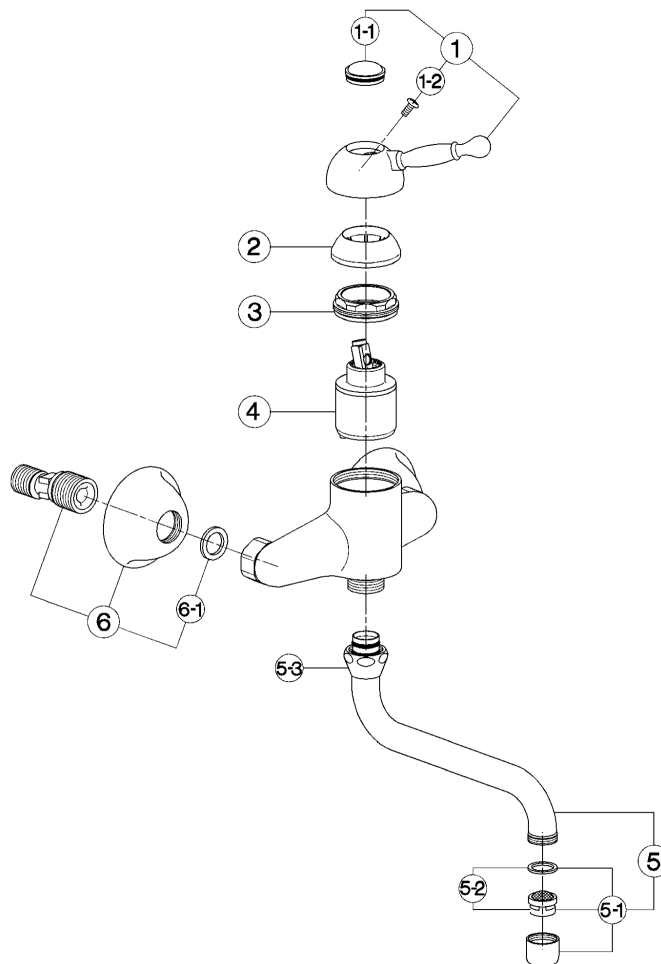

CHARACTERISTICS

Cartridge Spare Parts **ZZ92909000**

43 mm Cartridge

Exposed single lever sink mixer ARCANA ROYAL_AY000400

cisal

AY 00040

- Monocomando livello
- Single lever sink mixer
- Einhand-Spültischbatterie
- Mitigeur évier mural

NR.	DESCRIZIONE DESCRIPTION BESCHREIBUNG DESCRIPTION	N. CODICE CODE NO. WERKSNR. NR. CODE	NR.	DESCRIZIONE DESCRIPTION BESCHREIBUNG DESCRIPTION	N. CODICE CODE NO. WERKSNR. NR. CODE	NR.	DESCRIZIONE DESCRIPTION BESCHREIBUNG DESCRIPTION	N. CODICE CODE NO. WERKSNR. NR. CODE
1	Lever monocomando "AY" Lever "AY" Hebel "AY" Levier "AY"	ZZ 90370 0	5	Canna a S Ø20 interasse 185 Swinging spout 185 Ø20 Auslauf-Rohr-S-185 Ø20 Bec orientable 185 Ø20	ZZ 93397 0			
1-1	Placchetta per leva "AY" Abdeckkappe 1/Hebel "AY" Plaquette levier "AY"	ZZ 93048 0	5-1	Aeratore M.22x1 IA Cascade Mousseur M.22x1 IA Cascade Perforator M.22x1 IA Cascade Mousseur M.22x1 IA Cascade	ZZ 93345 0			
1-2	Vite M.4,5x15 tb. tc. Screw M.4,5x15 Schraube M.4,5x15 Vis M.4,5x15	ZZ 92641 0	5-2	Cartuccia per aeratore M. 22x1 Cascade Mousseur cartridge M.22x1 Cascade Kart. 1/Perforator M.22x1 Cascade Cartouche x mousseur M.22x1 Cascade	ZZ 93339 0			
2	Copricartuccia senza ideogrammi Escutcheon cartridge without ideogram Abdeckkappe ohne Ideogramm Couver-cartouche sans ideogramme	ZZ 92718 0	5-3	Calotta 3/4" es.29 Ø19,5 Nut 3/4" Ø19,5 Mutter 3/4" Ø19,5 Ecrou 3/4" Ø19,5	ZZ 92615 0			
3	Calotta bloccaggio cartuccia piccola Nutter 1/Kartusche Ecrou pour cartouche	ZZ 92603 0	6	Eccentrico con rosone "AC" Eccentric connection with escutcheon "AC" S - Anschluss m. Rosette "AC" Excentrique + rosace "AC"	ZZ 92826 0			
4	Cartuccia monocomando piccola Mixing valve - small size Kartusche Cartouche mitigeurs	ZZ 92909 0	6-1	Guarnizione NBR 90 SH. 24x16x2,7 Gasket NBR 90 SH. 24x16x2,7 Dichtung NBR 90 SH. 24x16x2,7 Joint NBR 90 SH. 24x16x2,7	ZZ 92689 0			