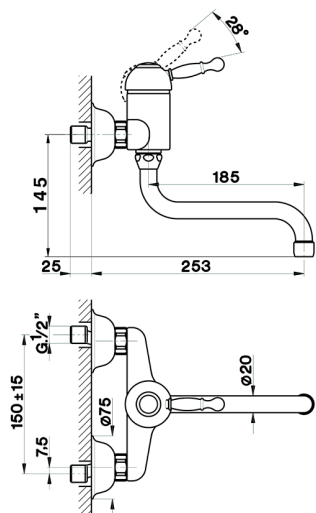

CHARACTERISTICS

Cartridge Spare Parts **ZZ92909000**

43 mm Cartridge

Exposed single lever sink mixer ARCANA ROYAL_AY000400

cisal

AY 00040

- Monocomando livello
- Single lever sink mixer
- Einhand-Spültischbatterie
- Mitigeur évier mural

NR.	DESCRIZIONE DESCRIPTION BESCHREIBUNG DESCRIPTION	N. CODICE CODE NO. WERKSNR. NR. CODE	NR.	DESCRIZIONE DESCRIPTION BESCHREIBUNG DESCRIPTION	N. CODICE CODE NO. WERKSNR. NR. CODE	NR.	DESCRIZIONE DESCRIPTION BESCHREIBUNG DESCRIPTION	N. CODICE CODE NO. WERKSNR. NR. CODE
1	Lever monocomando "AY" Lever "AY" Hebel "AY" Levier "AY"	ZZ 90370 0	5	Canna a S Ø20 interasse 185 Swinging spout 185 Ø20 Auslauf-Rohr-S-185 Ø20 Bec orientable 185 Ø20	ZZ 93397 0			
1-1	Placchetta per leva "AY" Abdeckkappe 1/Hebel "AY" Plaquette levier "AY"	ZZ 93048 0	5-1	Aeratore M.22x1 IA Cascade Mousseur M.22x1 IA Cascade Perlator M.22x1 IA Cascade Mousseur M.22x1 IA Cascade	ZZ 93345 0			
1-2	Vite M.4,5x15 tb. tc. Screw M.4,5x15 Schraube M.4,5x15 Vis M.4,5x15	ZZ 92641 0	5-2	Cartuccia per aeratore M. 22x1 Cascade Mousseur cartridge M.22x1 Cascade Kart. 1/Perlator M.22x1 Cascade Cartouche x mousseur M.22x1 Cascade	ZZ 93339 0			
2	Copricartuccia senza ideogrammi Escutcheon cartridge without ideogram Abdeckkappe ohne Ideogramm Couver-cartouche sans ideogramme	ZZ 92718 0	5-3	Calotta 3/4" es.29 Ø19,5 Nut 3/4" Ø19,5 Mutter 3/4" Ø19,5 Ecrou 3/4" Ø19,5	ZZ 92615 0			
3	Calotta bloccaggio cartuccia piccola Nutter 1/Kartusche Ecrou pour cartouche	ZZ 92603 0	6	Eccentrico con rosone "AC" Eccentric connection with escutcheon "AC" S - Anschluss m. Rosette "AC" Excentrique + rosace "AC"	ZZ 92826 0			
4	Cartuccia monocomando piccola Mixing valve - small size Kartusche Cartouche mitigeurs	ZZ 92909 0	6-1	Guarnizione NBR 90 SH. 24x16x2,7 Gasket NBR 90 SH. 24x16x2,7 Dichtung NBR 90 SH. 24x16x2,7 Joint NBR 90 SH. 24x16x2,7	ZZ 92689 0			