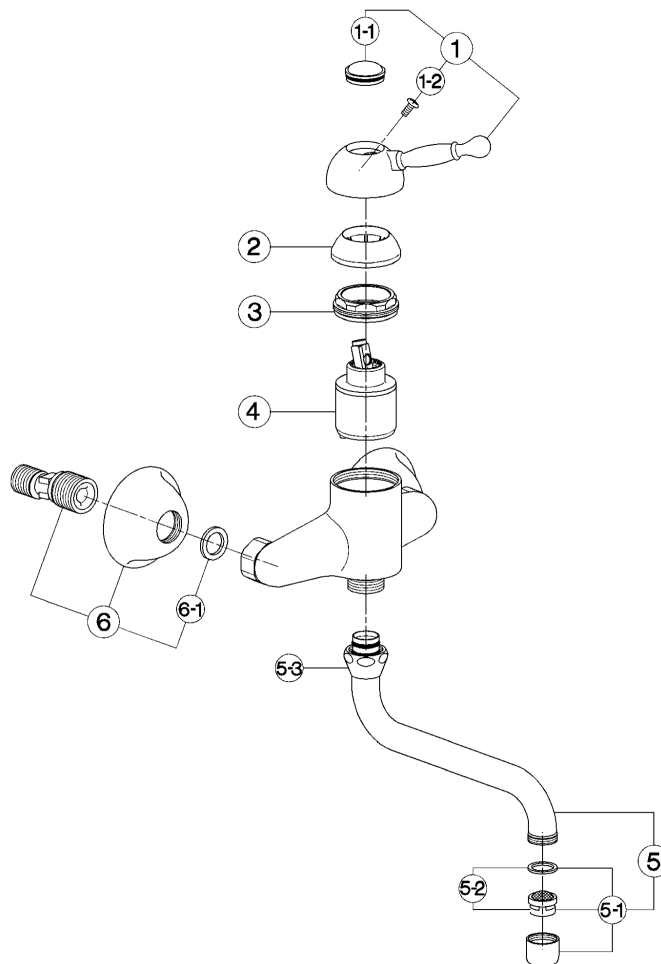

CHARACTERISTICS

Cartridge Spare Parts **ZZ92909000**

43 mm Cartridge

Exposed single lever sink mixer ARCANA ROYAL_AY000400

cisal

AY 00040

- Monocomando livello
- Single lever sink mixer
- Einhand-Spültischbatterie
- Mitigeur évier mural

NR.	DESCRIZIONE DESCRIPTION BESCHREIBUNG DESCRIPTION	N. CODICE CODE NO. WERKSNR. NR. CODE	NR.	DESCRIZIONE DESCRIPTION BESCHREIBUNG DESCRIPTION	N. CODICE CODE NO. WERKSNR. NR. CODE	NR.	DESCRIZIONE DESCRIPTION BESCHREIBUNG DESCRIPTION	N. CODICE CODE NO. WERKSNR. NR. CODE
1	Lever monocomando "AY" Lever "AY" Hebel "AY" Levier "AY"	ZZ 90370 0	5	Canna a S Ø20 interasse 185 Swinging spout 185 Ø20 Auslauf-Rohr-S-185 Ø20 Bec orientable 185 Ø20	ZZ 93397 0			
1-1	Placchetta per leva "AY" Abdeckkappe 1/Hebel "AY" Plaquette levier "AY"	ZZ 93048 0	5-1	Aeratore M.22x1 IA Cascade Mousseur M.22x1 IA Cascade Perlator M.22x1 IA Cascade Mousseur M.22x1 IA Cascade	ZZ 93345 0			
1-2	Vite M.4,5x15 tb. tc. Screw M.4,5x15 Schraube M.4,5x15 Vis M.4,5x15	ZZ 92641 0	5-2	Cartuccia per aeratore M. 22x1 Cascade Mousseur cartridge M.22x1 Cascade Kart. 1/Perlator M.22x1 Cascade Cartouche x mousseur M.22x1 Cascade	ZZ 93339 0			
2	Copricartuccia senza ideogrammi Escutcheon cartridge without ideogram Abdeckkappe ohne Ideogramm Couver-cartouche sans ideogramme	ZZ 92718 0	5-3	Calotta 3/4" es.29 Ø19,5 Nut 3/4" Ø19,5 Mutter 3/4" Ø19,5 Ecrou 3/4" Ø19,5	ZZ 92615 0			
3	Calotta bloccaggio cartuccia piccola Nutter 1/Kartusche Ecrou pour cartouche	ZZ 92603 0	6	Eccentrico con rosone "AC" Eccentric connection with escutcheon "AC" S - Anschluss m. Rosette "AC" Excentrique + rosace "AC"	ZZ 92826 0			
4	Cartuccia monocomando piccola Mixing valve - small size Kartusche Cartouche mitigeurs	ZZ 92909 0	6-1	Guarnizione NBR 90 SH. 24x16x2,7 Gasket NBR 90 SH. 24x16x2,7 Dichtung NBR 90 SH. 24x16x2,7 Joint NBR 90 SH. 24x16x2,7	ZZ 92689 0			