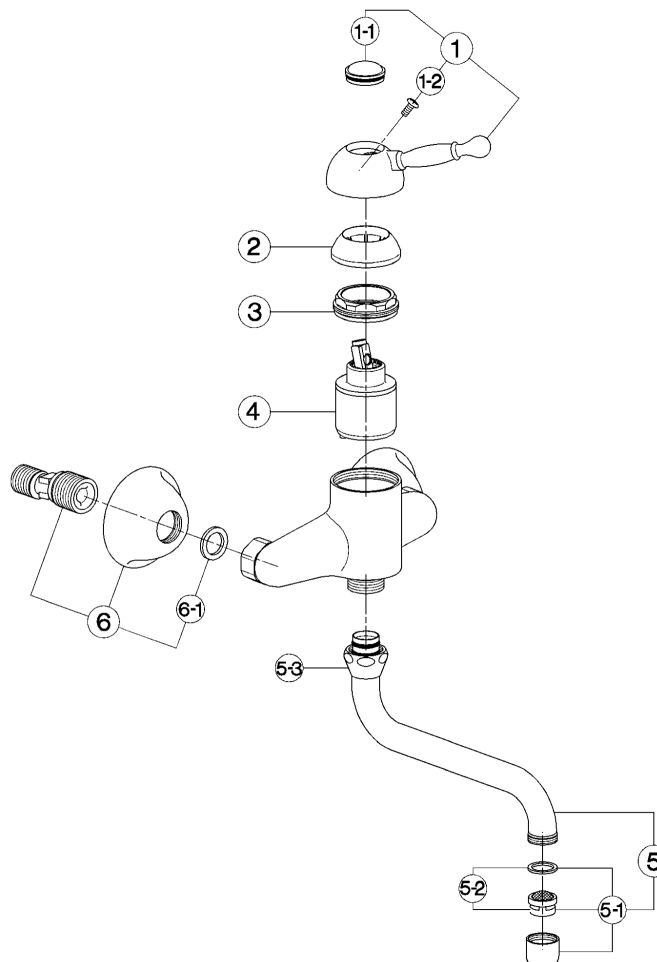

### CHARACTERISTICS

Cartridge Spare Parts **ZZ92909000**

**43 mm Cartridge**

## AY 00040

- Monocomando livello
- Single lever sink mixer
- Einhand-Spültischbatterie
- Mitigeur évier mural

bar	PORTATA BOCCA DI EROGAZIONE * SPOUT FLOW RATE DURCHFLOSS WANNENEINLAUF DEBIT BEC DEVERSEUR l/min.
0.5	6
1	8
2	11.5
3	14
4	16
5	17.5

NR.	DESCRIZIONE DESCRIPTION BESCHREIBUNG DESCRIPTION	N. CODICE CODE NO. WERKSNR. NR. CODE	NR.	DESCRIZIONE DESCRIPTION BESCHREIBUNG DESCRIPTION	N. CODICE CODE NO. WERKSNR. NR. CODE	NR.	DESCRIZIONE DESCRIPTION BESCHREIBUNG DESCRIPTION	N. CODICE CODE NO. WERKSNR. NR. CODE
1	Leva monocomando "AY" Lever "AY" Hebel "AY" Levier "AY"	ZZ 90370 0	5	Canna a S Ø20 interasse 185 Swinging spout 185 Ø20 Auslauf-Rohr-S-185 Ø20 Bec orientable 185 Ø20	ZZ 93397 0			
1-1	Placchetta per leva "AY" Abdeckkappe 1/Hebel "AY" Plaquette levier "AY"	ZZ 93048 0	5-1	Aeratore M.22x1 IA Cascade Mousseur M.22x1 IA Cascade Perforator M.22x1 IA Cascade Mousseur M.22x1 IA Cascade	ZZ 93345 0			
1-2	Vite M.4,5x15 tb. tc. Screw M.4,5x15 Schraube M.4,5x15 Vis M.4,5x15	ZZ 92641 0	5-2	Cartuccia per aeratore M. 22x1 Cascade Mousseur cartridge M.22x1 Cascade Kart. 1/Perforator M.22x1 Cascade Cartouche x mousseur M.22x1 Cascade	ZZ 93339 0			
2	Copricartuccia senza ideogrammi Escutcheon cartridge without ideogram Abdeckkappe ohne Ideogramm Couver-cartouche sans ideogramme	ZZ 92718 0	5-3	Calotta 3/4" es.29 Ø19,5 Nut 3/4" Ø19,5 Mutter 3/4" Ø19,5 Ecrou 3/4" Ø19,5	ZZ 92615 0			
3	Calotta bloccaggio cartuccia piccola Nut for mixing valve-small Mutter 1/Kartusche Ecrou pour cartouche	ZZ 92603 0	6	Eccentrico con rosone "AC" Eccentric connection with escutcheon "AC" S - Anschluss m. Rosette "AC" Excentrique + rosace "AC"	ZZ 92826 0			
4	Cartuccia monocomando piccola Mixing valve - small size Kartusche Cartouche mitigeurs	ZZ 92909 0	6-1	Guarnizione NBR 90 SH. 24x16x2,7 Gasket NBR 90 SH. 24x16x2,7 Dichtung NBR 90 SH. 24x16x2,7 Joint NBR 90 SH. 24x16x2,7	ZZ 92689 0			