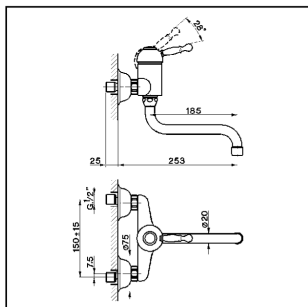

Exposed single lever sink mixer ARCANA ROYAL_AY000400

cisal

AY 00040

- Monocomando livello
- Single lever sink mixer
- Einhand-Spültischbatterie
- Mitigeur évier mural

bar	PORTATA BOCCA DI EROGAZIONE * SPOUT FLOW RATE DURCHFLOSS WANNENEINLAUF DEBIT BEC DEVERSEUR l/min.
0.5	6
1	8
2	11.5
3	14
4	16
5	17.5

NR.	DESCRIZIONE DESCRIPTION BESCHREIBUNG DESCRIPTION	N. CODICE CODE NO. WERKSNR. NR. CODE	NR.	DESCRIZIONE DESCRIPTION BESCHREIBUNG DESCRIPTION	N. CODICE CODE NO. WERKSNR. NR. CODE	NR.	DESCRIZIONE DESCRIPTION BESCHREIBUNG DESCRIPTION	N. CODICE CODE NO. WERKSNR. NR. CODE
1	Leva monocomando "AY" Lever "AY" Hebel "AY" Levier "AY"	ZZ 90370 0	5	Canna a S Ø20 interasse 185 Swinging spout 185 Ø20 Auslauf-Rohr-S-185 Ø20 Bec orientable 185 Ø20	ZZ 93397 0			
1-1	Placchetta per leva "AY" Abdeckkappe 1/Hebel "AY" Plaquette levier "AY"	ZZ 93048 0	5-1	Aeratore M.22x1 IA Cascade Mousseur M.22x1 IA Cascade Perforator M.22x1 IA Cascade Mousseur M.22x1 IA Cascade	ZZ 93345 0			
1-2	Vite M.4,5x15 tb. tc. Screw M.4,5x15 Schraube M.4,5x15 Vis M.4,5x15	ZZ 92641 0	5-2	Cartuccia per aeratore M. 22x1 Cascade Mousseur cartridge M.22x1 Cascade Kart. 1/Perforator M.22x1 Cascade Cartouche x mousseur M.22x1 Cascade	ZZ 93339 0			
2	Copricartuccia senza ideogrammi Escutcheon cartridge without ideogram Abdeckkappe ohne Ideogramm Couver-cartouche sans ideogramme	ZZ 92718 0	5-3	Calotta 3/4" es.29 Ø19,5 Nut 3/4" Ø19,5 Mutter 3/4" Ø19,5 Ecrou 3/4" Ø19,5	ZZ 92615 0			
3	Calotta bloccaggio cartuccia piccola Nut for mixing valve-small Mutter 1/Kartusche Ecrou pour cartouche	ZZ 92603 0	6	Eccentrico con rosone "AC" Eccentric connection with escutcheon "AC" S - Anschluss m. Rosette "AC" Excentrique + rosace "AC"	ZZ 92826 0			
4	Cartuccia monocomando piccola Mixing valve - small size Kartusche Cartouche mitigeurs	ZZ 92909 0	6-1	Guarnizione NBR 90 SH. 24x16x2,7 Gasket NBR 90 SH. 24x16x2,7 Dichtung NBR 90 SH. 24x16x2,7 Joint NBR 90 SH. 24x16x2,7	ZZ 92689 0			