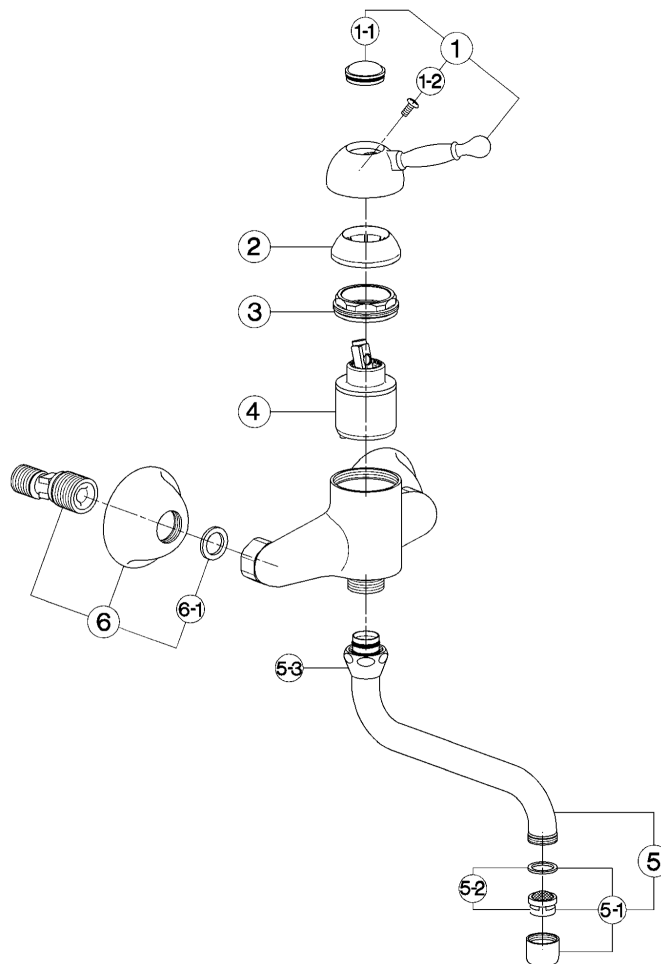

Exposed single lever sink mixer ARCANA ROYAL_AY000400

cisal

AY 00040

- Monocomando livello
- Single lever sink mixer
- Einhand-Spültischbatterie
- Mitigeur évier mural

bar	PORTATA BOCCA DI EROGAZIONE * SPOUT FLOW RATE DURCHFLOSS WANNENEINLAUF DEBIT BEC DEVERSEUR l/min.
0.5	6
1	8
2	11.5
3	14
4	16
5	17.5

NR.	DESCRIZIONE DESCRIPTION BESCHREIBUNG DESCRIPTION	N. CODICE CODE NO. WERKSNR. NR. CODE	NR.	DESCRIZIONE DESCRIPTION BESCHREIBUNG DESCRIPTION	N. CODICE CODE NO. WERKSNR. NR. CODE	NR.	DESCRIZIONE DESCRIPTION BESCHREIBUNG DESCRIPTION	N. CODICE CODE NO. WERKSNR. NR. CODE
1	Leva monocomando "AY" Lever "AY" Hebel "AY" Levier "AY"	ZZ 90370 0	5	Canna a S Ø20 interasse 185 Swinging spout 185 Ø20 Auslauf-Rohr-S-185 Ø20 Bec orientable 185 Ø20	ZZ 93397 0			
1-1	Placchetta per leva "AY" Abdeckkappe 1/Hebel "AY" Plaquette levier "AY"	ZZ 93048 0	5-1	Aeratore M.22x1 IA Cascade Mousseur M.22x1 IA Cascade Perforator M.22x1 IA Cascade Mousseur M.22x1 IA Cascade	ZZ 93345 0			
1-2	Vite M.4,5x15 tb. tc. Screw M.4,5x15 Schraube M.4,5x15 Vis M.4,5x15	ZZ 92641 0	5-2	Cartuccia per aeratore M. 22x1 Cascade Mousseur cartridge M.22x1 Cascade Kart. 1/Perforator M.22x1 Cascade Cartouche x mousseur M.22x1 Cascade	ZZ 93339 0			
2	Copricartuccia senza ideogrammi Escutcheon cartridge without ideogram Abdeckkappe ohne Ideogramm Couver-cartouche sans ideogramme	ZZ 92718 0	5-3	Calotta 3/4" es.29 Ø19,5 Nut 3/4" Ø19,5 Mutter 3/4" Ø19,5 Ecrou 3/4" Ø19,5	ZZ 92615 0			
3	Calotta bloccaggio cartuccia piccola Nut for mixing valve-small Mutter 1/Kartusche Ecrou pour cartouche	ZZ 92603 0	6	Eccentrico con rosone "AC" Eccentric connection with escutcheon "AC" S - Anschluss m. Rosette "AC" Excentrique + rosace "AC"	ZZ 92826 0			
4	Cartuccia monocomando piccola Mixing valve - small size Kartusche Cartouche mitigeurs	ZZ 92909 0	6-1	Guarnizione NBR 90 SH. 24x16x2,7 Gasket NBR 90 SH. 24x16x2,7 Dichtung NBR 90 SH. 24x16x2,7 Joint NBR 90 SH. 24x16x2,7	ZZ 92689 0			