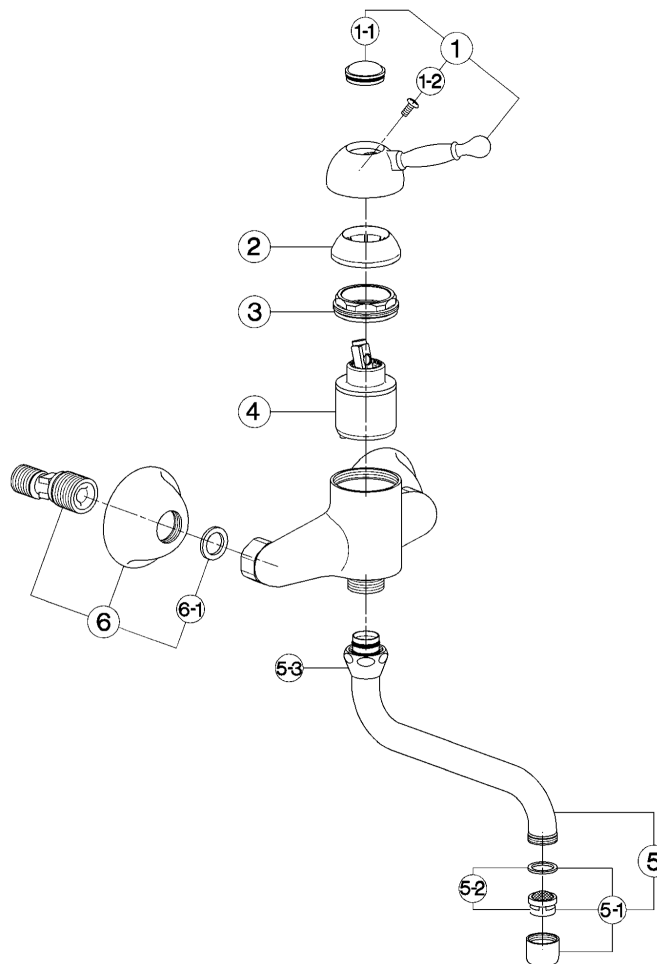

Exposed single lever sink mixer ARCANA ROYAL_AY000400

cisal

AY 00040

- Monocomando livello
- Single lever sink mixer
- Einhand-Spültischbatterie
- Mitigeur évier mural

bar	PORTATA BOCCA DI EROGAZIONE * SPOUT FLOW RATE DURCHFLOSS WANNENEINLAUF DEBIT BEC DEVERSEUR l/min.
0.5	6
1	8
2	11.5
3	14
4	16
5	17.5

NR.	DESCRIZIONE DESCRIPTION BESCHREIBUNG DESCRIPTION	N. CODICE CODE NO. WERKSNR. NR. CODE	NR.	DESCRIZIONE DESCRIPTION BESCHREIBUNG DESCRIPTION	N. CODICE CODE NO. WERKSNR. NR. CODE	NR.	DESCRIZIONE DESCRIPTION BESCHREIBUNG DESCRIPTION	N. CODICE CODE NO. WERKSNR. NR. CODE
1	Lever monocomando "AY" Lever "AY" Hebel "AY" Levier "AY"	ZZ 90370 0	5	Canna a S Ø20 interasse 185 Swinging spout 185 Ø20 Auslauf-Rohr-S-185 Ø20 Bec orientable 185 Ø20	ZZ 93397 0			
1-1	Placchetta per leva "AY" Abdeckklappe "Hebel" "AY" Plaquette levier "AY"	ZZ 93048 0	5-1	Aeratore M.22x1 IA Cascade Mousseur M.22x1 IA Cascade Perforator M.22x1 IA Cascade Mousseur M.22x1 IA Cascade	ZZ 93345 0			
1-2	Vite M.4,5x15 tb. tc. Screw M.4,5x15 Schraube M.4,5x15 Vis M.4,5x15	ZZ 92641 0	5-2	Cartuccia per aeratore M. 22x1 Cascade Mousseur cartridge M.22x1 Cascade Kart. 1/Perforator M.22x1 Cascade Cartouche x mousseur M.22x1 Cascade	ZZ 93339 0			
2	Copricartuccia senza ideogrammi Escutcheon cartridge without ideogram Abdeckklappe ohne Ideogramm Couver-cartouche sans ideogramme	ZZ 92718 0	5-3	Calotta 3/4" es.29 Ø19,5 Nut 3/4" Ø19,5 Mutter 3/4" Ø19,5 Ecrou 3/4" Ø19,5	ZZ 92615 0			
3	Calotta bloccaggio cartuccia piccola Nut for mixing valve-small Mutter 1Kartusche Ecrou pour cartouche	ZZ 92603 0	6	Eccentrico con rosone "AC" Eccentric connection with escutcheon "AC" S - Anschluss m. Rosette "AC" Excentrique + rosace "AC"	ZZ 92826 0			
4	Cartuccia monocomando piccola Mixing valve - small size Kartusche Cartouche mitigeurs	ZZ 92909 0	6-1	Guarnizione NBR 90 SH. 24x16x2,7 Gasket NBR 90 SH. 24x16x2,7 Dichtung NBR 90 SH. 24x16x2,7 Joint NBR 90 SH. 24x16x2,7	ZZ 92689 0			