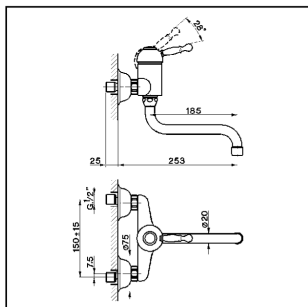

Exposed single lever sink mixer ARCANA ROYAL_AY000400

cisal

AY 00040

- Monocomando livello
- Single lever sink mixer
- Einhand-Spültischbatterie
- Mitigeur évier mural

bar	PORTATA BOCCA DI EROGAZIONE * SPOUT FLOW RATE DURCHFLOSS WANNENEINLAUF DEBIT BEC DEVERSEUR l/min.
0.5	6
1	8
2	11.5
3	14
4	16
5	17.5

NR.	DESCRIZIONE DESCRIPTION BESCHREIBUNG DESCRIPTION	N. CODICE CODE NO. WERKSNR. NR. CODE	NR.	DESCRIZIONE DESCRIPTION BESCHREIBUNG DESCRIPTION	N. CODICE CODE NO. WERKSNR. NR. CODE	NR.	DESCRIZIONE DESCRIPTION BESCHREIBUNG DESCRIPTION	N. CODICE CODE NO. WERKSNR. NR. CODE
1	Lever monocomando "AY" Lever "AY" Hebel "AY" Levier "AY"	ZZ 90370 0	5	Canna a S Ø20 interasse 185 Swinging spout 185 Ø20 Auslauf-Rohr-S-185 Ø20 Bec orientable 185 Ø20	ZZ 93397 0			
1-1	Placchetta per leva "AY" Abdeckklappe "Hebel" "AY" Plaquette levier "AY"	ZZ 93048 0	5-1	Aeratore M.22x1 IA Cascade Mousseur M.22x1 IA Cascade Perforator M.22x1 IA Cascade Mousseur M.22x1 IA Cascade	ZZ 93345 0			
1-2	Vite M.4,5x15 tb. tc. Screw M.4,5x15 Schraube M.4,5x15 Vis M.4,5x15	ZZ 92641 0	5-2	Cartuccia per aeratore M. 22x1 Cascade Mousseur cartridge M.22x1 Cascade Kart. 1/Perforator M.22x1 Cascade Cartouche x mousseur M.22x1 Cascade	ZZ 93339 0			
2	Copricartuccia senza ideogrammi Escutcheon cartridge without ideogram Abdeckklappe ohne Ideogramm Couver-cartouche sans ideogramme	ZZ 92718 0	5-3	Calotta 3/4" es.29 Ø19,5 Nut 3/4" Ø19,5 Mutter 3/4" Ø19,5 Ecrou 3/4" Ø19,5	ZZ 92615 0			
3	Calotta bloccaggio cartuccia piccola Nut for mixing valve-small Mutter 1Kartusche Ecrou pour cartouche	ZZ 92603 0	6	Eccentrico con rosone "AC" Eccentric connection with escutcheon "AC" S - Anschluss m. Rosette "AC" Excentrique + rosace "AC"	ZZ 92826 0			
4	Cartuccia monocomando piccola Mixing valve - small size Kartusche Cartouche mitigeurs	ZZ 92909 0	6-1	Guarnizione NBR 90 SH. 24x16x2,7 Gasket NBR 90 SH. 24x16x2,7 Dichtung NBR 90 SH. 24x16x2,7 Joint NBR 90 SH. 24x16x2,7	ZZ 92689 0			