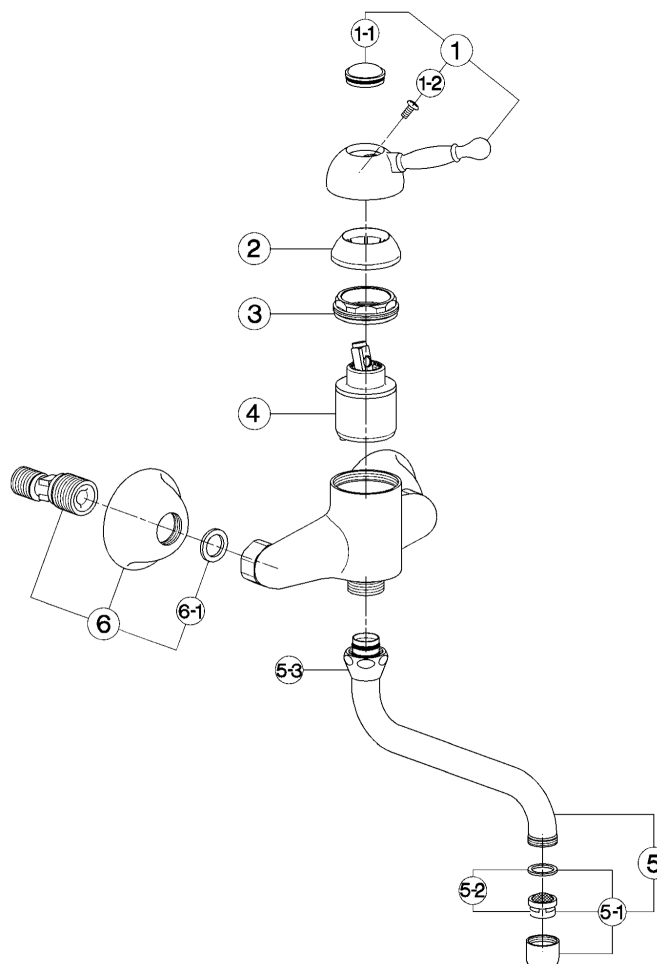

CHARACTERISTICS

Cartridge Spare Parts **ZZ92909000**

43 mm Cartridge

Exposed single lever sink mixer ARCANA ROYAL_AY000400

cisal

AY 00040

- Monocomando livello
- Single lever sink mixer
- Einhand-Spültischbatterie
- Mitigeur évier mural

NR.	DESCRIZIONE DESCRIPTION BESCHREIBUNG DESCRIPTION	N. CODICE CODE NO. WERKSNR. NR. CODE	NR.	DESCRIZIONE DESCRIPTION BESCHREIBUNG DESCRIPTION	N. CODICE CODE NO. WERKSNR. NR. CODE	NR.	DESCRIZIONE DESCRIPTION BESCHREIBUNG DESCRIPTION	N. CODICE CODE NO. WERKSNR. NR. CODE
1	Lever monocomando "AY" Lever "AY" Hebel "AY" Levier "AY"	ZZ 90370 0	5	Canna a S Ø20 interasse 185 Swinging spout 185 Ø20 Auslauf-Rohr-S-185 Ø20 Bec orientable 185 Ø20	ZZ 93397 0			
1-1	Placchetta per leva "AY" Abdeckkappe 1/Hebel "AY" Plaquette levier "AY"	ZZ 93048 0	5-1	Aeratore M.22x1 IA Cascade Mousseur M.22x1 IA Cascade Perforator M.22x1 IA Cascade Mousseur M.22x1 IA Cascade	ZZ 93345 0			
1-2	Vite M.4,5x15 tb. tc. Screw M.4,5x15 Schraube M.4,5x15 Vis M.4,5x15	ZZ 92641 0	5-2	Cartuccia per aeratore M. 22x1 Cascade Mousseur cartridge M.22x1 Cascade Kart. 1/Perforator M.22x1 Cascade Cartouche x mousseur M.22x1 Cascade	ZZ 93339 0			
2	Copricartuccia senza ideogrammi Escutcheon cartridge without ideogram Abdeckkappe ohne Ideogramm Couver-cartouche sans ideogramme	ZZ 92718 0	5-3	Calotta 3/4" es.29 Ø19,5 Nut 3/4" Ø19,5 Mutter 3/4" Ø19,5 Ecrou 3/4" Ø19,5	ZZ 92615 0			
3	Calotta bloccaggio cartuccia piccola Nut for mixing valve-small Mutter 1Kartusche Ecrou pour cartouche	ZZ 92603 0	6	Eccentrico con rosone "AC" Eccentric connection with escutcheon "AC" S - Anschluss m. Rosette "AC" Excentrique + rosace "AC"	ZZ 92826 0			
4	Cartuccia monocomando piccola Mixing valve - small size Kartusche Cartouche mitigeurs	ZZ 92909 0	6-1	Guarnizione NBR 90 SH. 24x16x2,7 Gasket NBR 90 SH. 24x16x2,7 Dichtung NBR 90 SH. 24x16x2,7 Joint NBR 90 SH. 24x16x2,7	ZZ 92689 0			