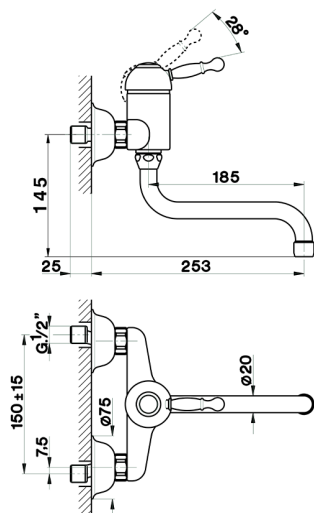

CHARACTERISTICS

Cartridge Spare Parts **ZZ92909000**

43 mm Cartridge

Exposed single lever sink mixer ARCANA ROYAL_AY000400

cisal

AY 00040

- Monocomando livello
- Single lever sink mixer
- Einhand-Spültischbatterie
- Mitigeur évier mural

NR.	DESCRIZIONE DESCRIPTION BESCHREIBUNG DESCRIPTION	N. CODICE CODE NO. WERKSNR. NR. CODE	NR.	DESCRIZIONE DESCRIPTION BESCHREIBUNG DESCRIPTION	N. CODICE CODE NO. WERKSNR. NR. CODE	NR.	DESCRIZIONE DESCRIPTION BESCHREIBUNG DESCRIPTION	N. CODICE CODE NO. WERKSNR. NR. CODE
1	Lever monocomando "AY" Lever "AY" Hebel "AY" Levier "AY"	ZZ 90370 0	5	Canna a S Ø20 interasse 185 Swinging spout 185 Ø20 Auslauf-Rohr-S-185 Ø20 Bec orientable 185 Ø20	ZZ 93397 0			
1-1	Placchetta per leva "AY" Abdeckkappe 1/Hebel "AY" Plaquette levier "AY"	ZZ 93048 0	5-1	Aeratore M.22x1 IA Cascade Mousseur M.22x1 IA Cascade Perforator M.22x1 IA Cascade Mousseur M.22x1 IA Cascade	ZZ 93345 0			
1-2	Vite M.4,5x15 tb. tc. Screw M.4,5x15 Schraube M.4,5x15 Vis M.4,5x15	ZZ 92641 0	5-2	Cartuccia per aeratore M. 22x1 Cascade Mousseur cartridge M.22x1 Cascade Kart. 1/Perforator M.22x1 Cascade Cartouche x mousseur M.22x1 Cascade	ZZ 93339 0			
2	Copricartuccia senza ideogrammi Escutcheon cartridge without ideogram Abdeckkappe ohne Ideogramm Couver-cartouche sans ideogramme	ZZ 92718 0	5-3	Calotta 3/4" es.29 Ø19,5 Nut 3/4" Ø19,5 Mutter 3/4" Ø19,5 Ecrou 3/4" Ø19,5	ZZ 92615 0			
3	Calotta bloccaggio cartuccia piccola Nut for mixing valve-small Mutter 1Kartusche Ecrou pour cartouche	ZZ 92603 0	6	Eccentrico con rosone "AC" Eccentric connection with escutcheon "AC" S - Anschluss m. Rosette "AC" Excentrique + rosace "AC"	ZZ 92826 0			
4	Cartuccia monocomando piccola Mixing valve - small size Kartusche Cartouche mitigeurs	ZZ 92909 0	6-1	Guarnizione NBR 90 SH. 24x16x2,7 Gasket NBR 90 SH. 24x16x2,7 Dichtung NBR 90 SH. 24x16x2,7 Joint NBR 90 SH. 24x16x2,7	ZZ 92689 0			