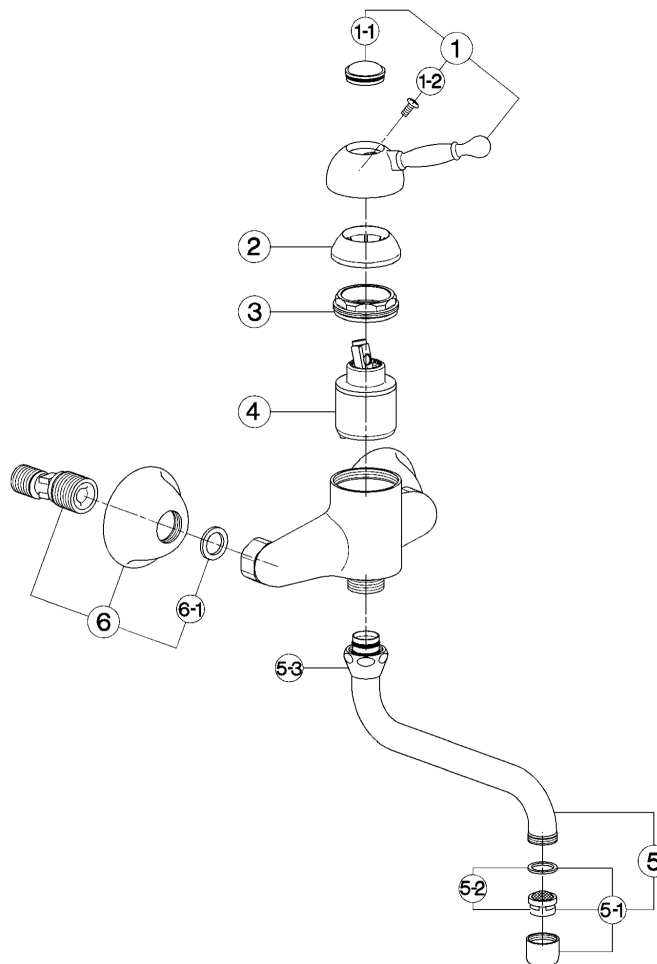

### CHARACTERISTICS

Cartridge Spare Parts **ZZ92909000**

**43 mm Cartridge**

## AY 00040

- Monocomando livello
- Single lever sink mixer
- Einhand-Spültischbatterie
- Mitigeur évier mural

bar	PORTATA BOCCA DI EROGAZIONE * SPOUT FLOW RATE DURCHFLOSS WANNENEINLAUF DEBIT BEC DEVERSEUR l/min.
0.5	6
1	8
2	11.5
3	14
4	16
5	17.5