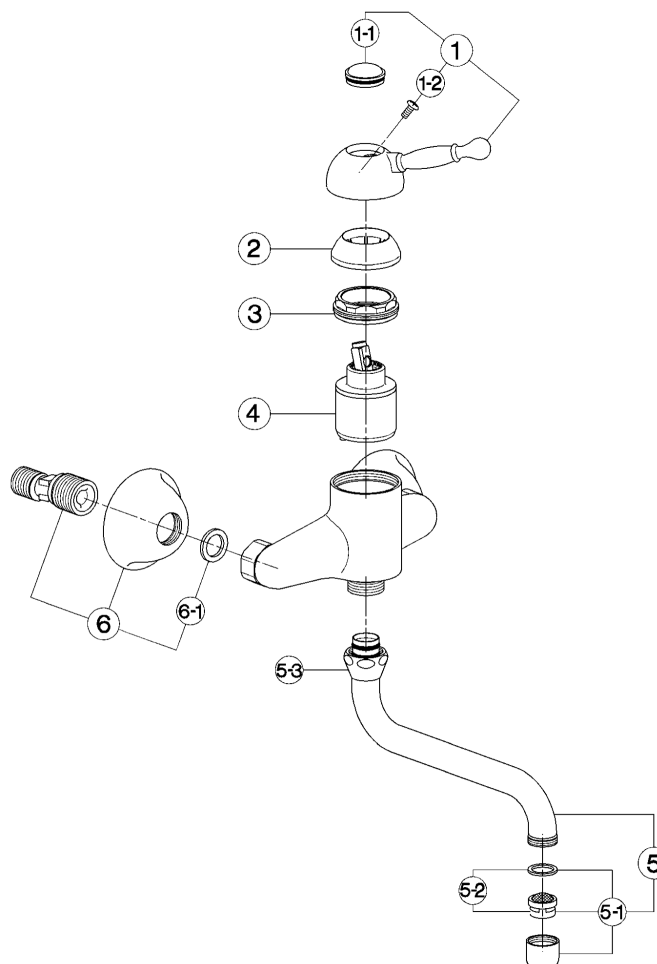

Exposed single lever sink mixer ARCANA ROYAL_AY000400

cisal

AY 00040

- Monocomando livello
- Single lever sink mixer
- Einhand-Spültischbatterie
- Mitigeur évier mural

bar	PORTATA BOCCA DI EROGAZIONE * SPOUT FLOW RATE DURCHFLOSS WANNENEINLAUF DEBIT BEC DEVERSEUR l/min.
0.5	6
1	8
2	11.5
3	14
4	16
5	17.5

NR.	DESCRIZIONE DESCRIPTION BESCHREIBUNG DESCRIPTION	N. CODICE CODE NO. WERKSNR. NR. CODE	NR.	DESCRIZIONE DESCRIPTION BESCHREIBUNG DESCRIPTION	N. CODICE CODE NO. WERKSNR. NR. CODE	NR.	DESCRIZIONE DESCRIPTION BESCHREIBUNG DESCRIPTION	N. CODICE CODE NO. WERKSNR. NR. CODE
1	Leva monocomando "AY" Lever "AY" Hebel "AY" Levier "AY"	ZZ 90370 0	5	Canna a S Ø20 interasse 185 Swinging spout 185 Ø20 Auslauf-Rohr-S-185 Ø20 Bec orientable 185 Ø20	ZZ 93397 0			
1-1	Placchetta per leva "AY" Abdeckkappe 1/Hebel "AY" Plaquette levier "AY"	ZZ 93048 0	5-1	Aeratore M.22x1 IA Cascade Mousseur M.22x1 IA Cascade Perforator M.22x1 IA Cascade Mousseur M.22x1 IA Cascade	ZZ 93345 0			
1-2	Vite M.4,5x15 tb. tc. Screw M.4,5x15 Schraube M.4,5x15 Vis M.4,5x15	ZZ 92641 0	5-2	Cartuccia per aeratore M. 22x1 Cascade Mousseur cartridge M.22x1 Cascade Kart. 1/Perforator M.22x1 Cascade Cartouche x mousseur M.22x1 Cascade	ZZ 93339 0			
2	Copricartuccia senza ideogrammi Escutcheon cartridge without ideogram Abdeckkappe ohne Ideogramm Couver-cartouche sans ideogramme	ZZ 92718 0	5-3	Calotta 3/4" es.29 Ø19,5 Nut 3/4" Ø19,5 Mutter 3/4" Ø19,5 Ecrou 3/4" Ø19,5	ZZ 92615 0			
3	Calotta bloccaggio cartuccia piccola Nut for mixing valve-small Mutter 1/Kartusche Ecrou pour cartouche	ZZ 92603 0	6	Eccentrico con rosone "AC" Eccentric connection with escutcheon "AC" S - Anschluss m. Rosette "AC" Excentrique + rosace "AC"	ZZ 92826 0			
4	Cartuccia monocomando piccola Mixing valve - small size Kartusche Cartouche mitigeurs	ZZ 92909 0	6-1	Guarnizione NBR 90 SH. 24x16x2,7 Gasket NBR 90 SH. 24x16x2,7 Dichtung NBR 90 SH. 24x16x2,7 Joint NBR 90 SH. 24x16x2,7	ZZ 92689 0			