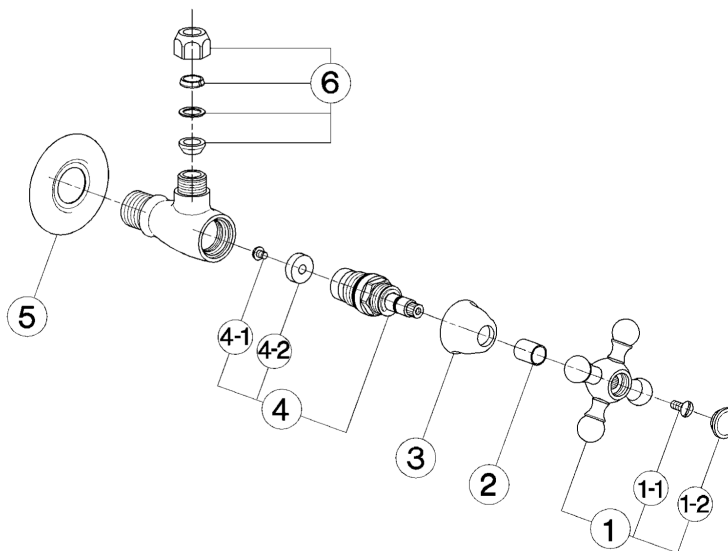

bar	PORTATA * FLOW RATE DURCHFLOSS DEBIT l/min.
0.1	9.5
0.3	15.5
0.5	19.5
1	27
2	37.5
3	45.5

* senza resistenza silenziosa (uscita libera)
without hydraulic resistance
ohne Widerstand
sans résistance hydraulique

NR.	DESCRIZIONE DESCRIPTION BESCHREIBUNG DESCRIPTION	N. CODICE CODE NO. WERKSNR. NR. CODE	NR.	DESCRIZIONE DESCRIPTION BESCHREIBUNG DESCRIPTION	N. CODICE CODE NO. WERKSNR. NR. CODE	NR.	DESCRIZIONE DESCRIPTION BESCHREIBUNG DESCRIPTION	N. CODICE CODE NO. WERKSNR. NR. CODE
1	Maniglia "AR" con vite e placchetta Handle with screw and plate "AR" Griff "AR" mit Schraube und Abdeckkappe Crosillon avec vis et plaque "AR"	ZZ 90307 0	4-1	Vite M.4x4,5 tb. Ø8 l.c. Screw M.4x4,5 Schraube M.4x4,5 Vis M.4x4,5	ZZ 92625 0			
1-1	Vite M.4,5x10 tb. tc. zigrinata Screw M.4,5x10 Schraube M.4,5x10 Vis M.4,5x10	ZZ 92609 0	4-2	Guarnizione NBR 90 SH. 16,9x5,5x5 Gasket NBR 90 SH. 16,9x5,5x5 Dichtung NBR 90 SH. 16,9x5,5x5 Joint NBR 90 SH. 16,9x5,5x5	ZZ 92699 0			
1-2	Placchetta a vite maniglia "AR" Cap for handle "AR" Abdeckkappe "AR" Griff Plaque cache - vis crois. "AR"	ZZ 92617 0	5	Rosone rubinetto rovesciato Escutcheon simple tap Rosette Rosace en inox	ZZ 92605 0			
2	Tubetto copriasta "AR" H.15,5 Sliding cover tube "AR" H.15,5 Abdeckkappe Oberteil "AR" H.15,5 Tube couvre-tête "AR" H.15,5	ZZ 92619 0	6	Nipples 3/8" x Ø10 per sottolavabo Nipples 3/8" x Ø10 Nippel 3/8" x Ø10 Nipples 3/8" x Ø10	ZZ 92894 0			
3	Cappuccio coprivite Ø32 H.21 "AR" Escutcheon Ø32 H.21 "AR" headvalve Abdeckkappe Ø32 H.21 "AR" Rosace couvre-tête Ø32 H.21 "AR"	ZZ 92618 0						
4	Vitone 1/2" "AR" corto per motori e gruppi Headvalve 1/2" "AR" - short Oberteil 1/2" "AR" - kurz Tête 1/2" "AR" - courte	ZZ 92870 0						

AR.15

AR001460

<https://en.cisal.it/temperature-limiter-arcana-components-ar001460>

2026-06-24