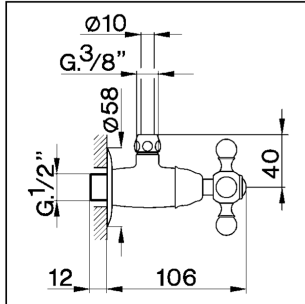

Temperature Limiter ARCANA COMPONENTS_AR001460

cisal

AR 00146

- Rubinetto di alimentazione
- Angle supply
- Eckventil
- Robinet d'alimentation