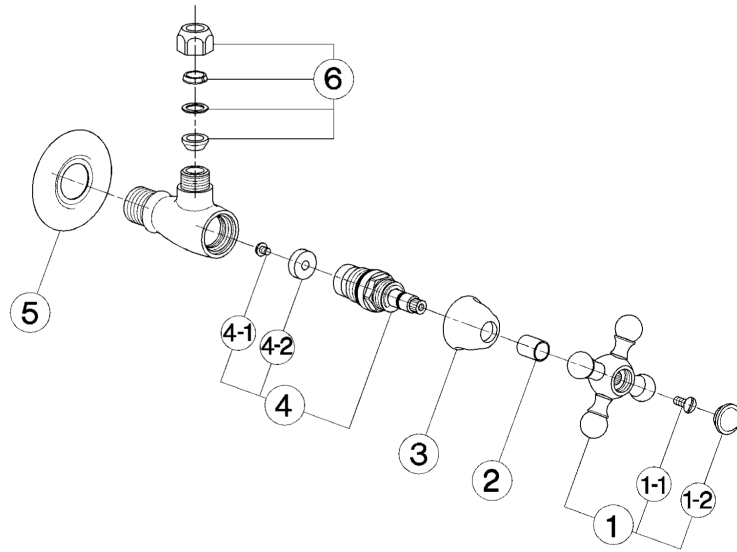

CHARACTERISTICS

Temperature Limiter ARCANA COMPONENTS_AR001460

cisal

AR 00146

- Rubinetto di alimentazione
- Angle supply
- Eckventil
- Robinet d'alimentation

bar	PORTATA * FLOW RATE DURCHFLOSS DEBIT l/min.
0.1	9.5
0.3	15.5
0.5	19.5
1	27
2	37.5
3	45.5

* senza resistenza silenziosa (uscita libera)
without hydraulic resistance
ohne Widerstand
sans résistance hydraulique

NR.	DESCRIZIONE DESCRIPTION BESCHREIBUNG DESCRIPTION	N. CODICE CODE NO. WERKSNR. NR. CODE	NR.	DESCRIZIONE DESCRIPTION BESCHREIBUNG DESCRIPTION	N. CODICE CODE NO. WERKSNR. NR. CODE	NR.	DESCRIZIONE DESCRIPTION BESCHREIBUNG DESCRIPTION	N. CODICE CODE NO. WERKSNR. NR. CODE
1	Maniglia "AR" con vite e placchetta Handle with screw and plate "AR" Griff "AR" mit Schraube und Abdeckkappe Crosillon avec vis et plaque "AR"	ZZ 90307 0	4-1	Vite M.4x4,5 tb. Ø8 l.c. Screw M.4x4,5 Schraube M.4x4,5 Vis M.4x4,5	ZZ 92625 0			
1-1	Vite M.4,5x10 tb. tc. zigrinata Screw M.4,5x10 Schraube M.4,5x10 Vis M.4,5x10	ZZ 92609 0	4-2	Guarnizione NBR 90 SH. 16,9x5,5x5 Gasket NBR 90 SH. 16,9x5,5x5 Dichtung NBR 90 SH. 16,9x5,5x5 Joint NBR 90 SH. 16,9x5,5x5	ZZ 92699 0			
1-2	Placchetta a vite maniglia "AR" Cap for handle "AR" Abdeckkappe "AR" Griff Plaque cache - vis crois. "AR"	ZZ 92617 0	5	Rosone rubinetto rovesciato Escutcheon simple tap Rosette Rosace en inox	ZZ 92605 0			
2	Tubetto copriasta "AR" H.15,5 Sliding cover tube "AR" H.15,5 Abdeckkappe Oberteil "AR" H.15,5 Tube couvre-tête "AR" H.15,5	ZZ 92619 0	6	Nipples 3/8" x Ø10 per sottolavabo Nipples 3/8" x Ø10 Nippel 3/8" x Ø10 Nipples 3/8" x Ø10	ZZ 92894 0			
3	Cappuccio coprivite Ø32 H.21 "AR" Escutcheon Ø32 H.21 "AR" headvalve Abdeckkappe Ø32 H.21 "AR" Rosace couvre-tête Ø32 H.21 "AR"	ZZ 92618 0						
4	Vitone 1/2" "AR" corto per motori e gruppi Headvalve 1/2" "AR" - short Oberteil 1/2" "AR" - kurz Tête 1/2" "AR" - courte	ZZ 92870 0						