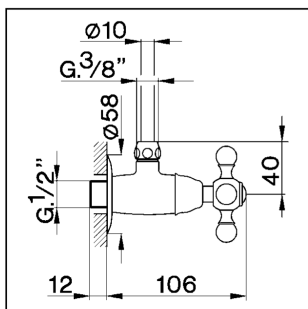

Temperature Limiter ARCANA COMPONENTS_AR001460

cisal

AR 00146

- Rubinetto di alimentazione
- Angle supply
- Eckventil
- Robinet d'alimentation