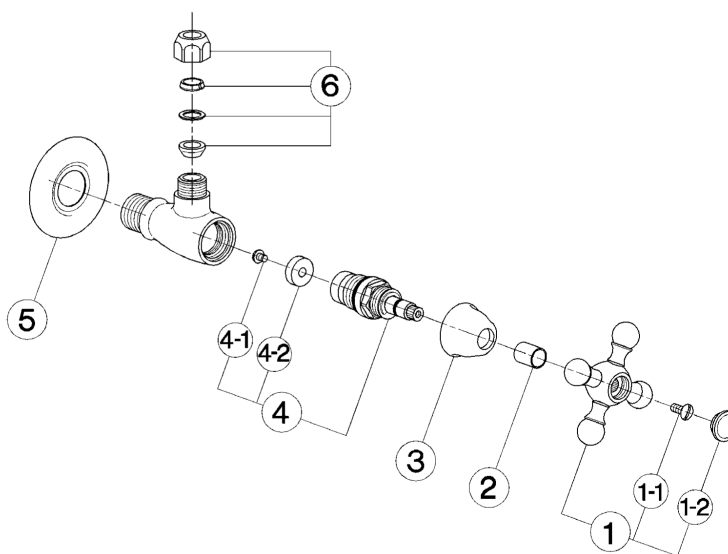

CHARACTERISTICS

Temperature Limiter ARCANA COMPONENTS_AR001460

cisal

AR 00146

- Rubinetto di alimentazione
- Angle supply
- Eckventil
- Robinet d'alimentation

bar	PORTATA * FLOW RATE DURCHFLOSS DEBIT l/min.
0.1	9.5
0.3	15.5
0.5	19.5
1	27
2	37.5
3	45.5

* senza resistenza silenziosa (uscita libera)
without hydraulic resistance
ohne Widerstand
sans résistance hydraulique

NR.	DESCRIZIONE DESCRIPTION BESCHREIBUNG DESCRIPTION	N. CODICE CODE NO. WERKSNR. NR. CODE	NR.	DESCRIZIONE DESCRIPTION BESCHREIBUNG DESCRIPTION	N. CODICE CODE NO. WERKSNR. NR. CODE	NR.	DESCRIZIONE DESCRIPTION BESCHREIBUNG DESCRIPTION	N. CODICE CODE NO. WERKSNR. NR. CODE
1	Maniglia "AR" con vite e placchetta Handle with screw and plate "AR" Griff "AR" mit Schraube und Abdeckkappe Crosillon avec vis et plaque "AR"	ZZ 90307 0	4-1	Vite M.4x4,5 tb. Ø8 l.c. Screw M.4x4,5 Schraube M.4x4,5 Vis M.4x4,5	ZZ 92625 0			
1-1	Vite M.4,5x10 tb. tc. zigrinata Screw M.4,5x10 Schraube M.4,5x10 Vis M.4,5x10	ZZ 92609 0	4-2	Guarnizione NBR 90 SH. 16,9x5,5x5 Gasket NBR 90 SH. 16,9x5,5x5 Dichtung NBR 90 SH. 16,9x5,5x5 Joint NBR 90 SH. 16,9x5,5x5	ZZ 92699 0			
1-2	Placchetta a vite maniglia "AR" Cap for handle "AR" Abdeckkappe "AR" Griff Plaque cache - vis crois. "AR"	ZZ 92617 0	5	Rosone rubinetto rovesciato Escutcheon simple tap Rosette Rosace en inox	ZZ 92605 0			
2	Tubetto copriasta "AR" H.15,5 Sliding cover tube "AR" H.15,5 Abdeckkappe Oberteil "AR" H.15,5 Tube couvre-tête "AR" H.15,5	ZZ 92619 0	6	Nipples 3/8" x Ø10 per sottolavabo Nipples 3/8" x Ø10 Nippel 3/8" x Ø10 Nipples 3/8" x Ø10	ZZ 92894 0			
3	Cappuccio coprivite Ø32 H.21 "AR" Escutcheon Ø32 H.21 "AR" headvalve Abdeckkappe Ø32 H.21 "AR" Rosace couvre-tête Ø32 H.21 "AR"	ZZ 92618 0						
4	Vitone 1/2" "AR" corto per motori e gruppi Headvalve 1/2" "AR" - short Oberteil 1/2" "AR" - kurz Tête 1/2" "AR" - courte	ZZ 92870 0						