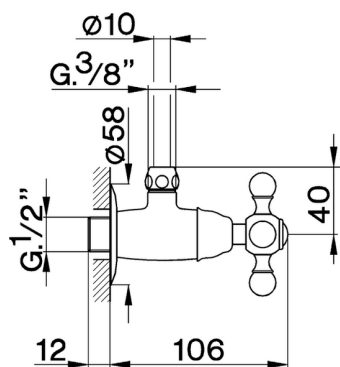

Temperature Limiter ARCANA COMPONENTS_AR001460

MODEL **AR001460**

Temperature Limiter

AVAILABLE FINISHINGS

-  **21** 21 Chrome
-  **24** 24 Gold
-  **26** 26 Old Copper
-  **27** 27 Old Bronze
-  **2A** 2A Satin Brushed Nickel

* senza resistenza silenziosa (uscita libera)
without hydraulic resistance
ohne Widerstand
sans résistance hydraulique

NR.	DESCRIZIONE DESCRIPTION BESCHREIBUNG DESCRIPTION	N. CODICE CODE NO. WERKSNR. NR. CODE	NR.	DESCRIZIONE DESCRIPTION BESCHREIBUNG DESCRIPTION	N. CODICE CODE NO. WERKSNR. NR. CODE	NR.	DESCRIZIONE DESCRIPTION BESCHREIBUNG DESCRIPTION	N. CODICE CODE NO. WERKSNR. NR. CODE
1	Maniglia "AR" con vite e placchetta Handle with screw and plate "AR" Griff "AR" mit Schraube und Abdeckkappe Crosillon avec vis et plaque "AR"	ZZ 90307 0	4-1	Vite M.4x4,5 tb. Ø8 l.c. Screw M.4x4,5 Schraube M.4x4,5 Vis M.4x4,5	ZZ 92625 0			
1-1	Vite M.4,5x10 tb. tc. zigrinata Screw M.4,5x10 Schraube M.4,5x10 Vis M.4,5x10	ZZ 92609 0	4-2	Guarnizione NBR 90 SH. 16,9x5,5x5 Gasket NBR 90 SH. 16,9x5,5x5 Dichtung NBR 90 SH. 16,9x5,5x5 Joint NBR 90 SH. 16,9x5,5x5	ZZ 92699 0			
1-2	Placchetta a vite maniglia "AR" Cap for handle "AR" Abdeckkappe "AR" Griff Plaque cache - vis crois. "AR"	ZZ 92617 0	5	Rosone rubinetto rovesciato Escutcheon simple tap Rosette Rosace en inox	ZZ 92605 0			
2	Tubetto copriasta "AR" H.15,5 Sliding cover tube "AR" H.15,5 Abdeckkappe Oberteil "AR" H.15,5 Tube couvre-tête "AR" H.15,5	ZZ 92619 0	6	Nipples 3/8" x Ø10 per sottolavabo Nipples 3/8" x Ø10 Nippel 3/8" x Ø10 Nipples 3/8" x Ø10	ZZ 92894 0			
3	Cappuccio coprivite Ø32 H.21 "AR" Escutcheon Ø32 H.21 "AR" headvalve Abdeckkappe Ø32 H.21 "AR" Rosace couvre-tête Ø32 H.21 "AR"	ZZ 92618 0						
4	Vitone 1/2" "AR" corto per motori e gruppi Headvalve 1/2" "AR" - short Oberteil 1/2" "AR" - kurz Tête 1/2" "AR" - courte	ZZ 92870 0						