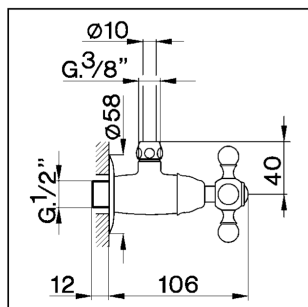

Temperature Limiter ARCANA COMPONENTS_AR001460

cisal

AR 00146

- Rubinetto di alimentazione
- Angle supply
- Eckventil
- Robinet d'alimentation