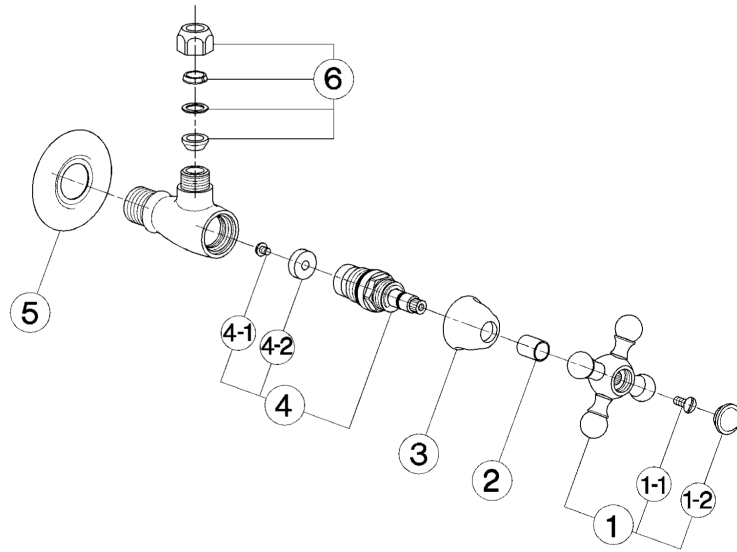

## Temperature Limiter ARCANA COMPONENTS\_AR001460

MODEL **AR001460**

Temperature Limiter

## Temperature Limiter ARCANA COMPONENTS\_AR001460

## AR 00146

- Rubinetto di alimentazione
- Angle supply
- Eckventil
- Robinet d'alimentation

bar	PORTATA * FLOW RATE DURCHFLOSS DEBIT l/min.
0.1	9.5
0.3	15.5
0.5	19.5
1	27
2	37.5
3	45.5

\* senza resistenza silenziosa (uscita libera)  
without hydraulic resistance  
ohne Widerstand  
sans résistance hydraulique

NR.	DESCRIZIONE DESCRIPTION BESCHREIBUNG DESCRIPTION	N. CODICE CODE NO. WERKSNR. NR. CODE	NR.	DESCRIZIONE DESCRIPTION BESCHREIBUNG DESCRIPTION	N. CODICE CODE NO. WERKSNR. NR. CODE	NR.	DESCRIZIONE DESCRIPTION BESCHREIBUNG DESCRIPTION	N. CODICE CODE NO. WERKSNR. NR. CODE
1	Maniglia "AR" con vite e placchetta Handle with screw and plate "AR" Griff "AR" mit Schraube und Abdeckkappe Crosillon avec vis et plaque "AR"	ZZ 90307 0	4-1	Vite M.4x4,5 lb. Ø8 l.c. Screw M.4x4,5 Schraube M.4x4,5 Vis M.4x4,5	ZZ 92625 0			
1-1	Vite M.4,5x10 lb. tc. zigrinata Screw M.4,5x10 Schraube M.4,5x10 Vis M.4,5x10	ZZ 92609 0	4-2	Guarnizione NBR 90 SH. 16,9x5,5x5 Gasket NBR 90 SH. 16,9x5,5x5 Dichtung NBR 90 SH. 16,9x5,5x5 Joint NBR 90 SH. 16,9x5,5x5	ZZ 92699 0			
1-2	Placchetta a vite maniglia "AR" Cap for handle "AR" Abdeckkappe "AR" Griff Plaque cache - vis crois. "AR"	ZZ 92617 0	5	Rosone rubinetto rovesciato Escutcheon simple tap Rosette Rosace en inox	ZZ 92605 0			
2	Tubetto copriasta "AR" H.15,5 Sliding cover tube "AR" H.15,5 Abdeckkappe Oberteil "AR" H.15,5 Tube couvre-tête "AR" H.15,5	ZZ 92619 0	6	Nipples 3/8" x Ø10 per sottolavabo Nipples 3/8" x Ø10 Nippel 3/8" x Ø10 Nipples 3/8" x Ø10	ZZ 92894 0			
3	Cappuccio coprivite Ø32 H.21 "AR" Escutcheon Ø32 H.21 "AR" headvalve Abdeckkappe Ø32 H.21 "AR" Rosace couvre-tête Ø32 H.21 "AR"	ZZ 92618 0						
4	Vitone 1/2" "AR" corto per motori e gruppi Headvalve 1/2" "AR" - short Oberteil 1/2" "AR" - kurz Tête 1/2" "AR" - courte	ZZ 92870 0						