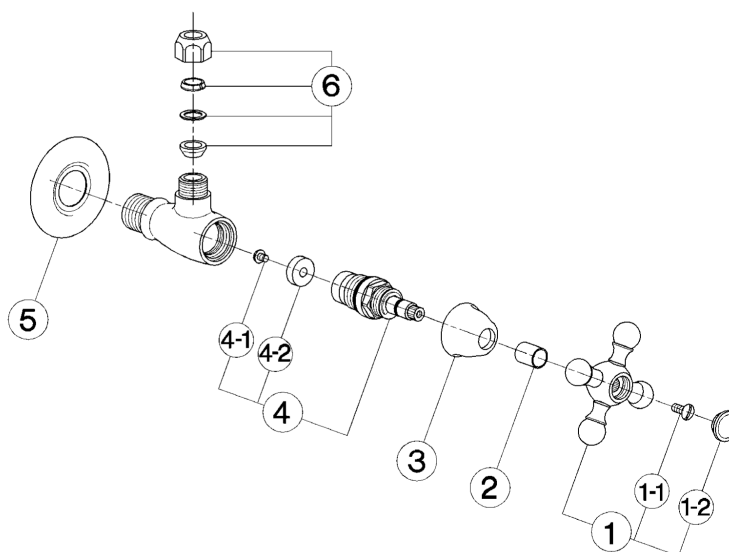

CHARACTERISTICS

Temperature Limiter ARCANA COMPONENTS_AR001460

cisal

AR 00146

- Rubinetto di alimentazione
- Angle supply
- Eckventil
- Robinet d'alimentation

bar	PORTATA * FLOW RATE DURCHFLOSS DEBIT l/min.
0.1	9.5
0.3	15.5
0.5	19.5
1	27
2	37.5
3	45.5

* senza resistenza silenziosa (uscita libera)
without hydraulic resistance
ohne Widerstand
sans résistance hydraulique

NR.	DESCRIZIONE DESCRIPTION BESCHREIBUNG DESCRIPTION	N. CODICE CODE NO. WERKSNR. NR. CODE	NR.	DESCRIZIONE DESCRIPTION BESCHREIBUNG DESCRIPTION	N. CODICE CODE NO. WERKSNR. NR. CODE	NR.	DESCRIZIONE DESCRIPTION BESCHREIBUNG DESCRIPTION	N. CODICE CODE NO. WERKSNR. NR. CODE
1	Maniglia "AR" con vite e placchetta Handle with screw and plate "AR" Griff "AR" mit Schraube und Abdeckkappe Crosillon avec vis et plaque "AR"	ZZ 90307 0	4-1	Vite M.4x4,5 tb. Ø8 l.c. Screw M.4x4,5 Schraube M.4x4,5 Vis M.4x4,5	ZZ 92625 0			
1-1	Vite M.4,5x10 tb. tc. zigrinata Screw M.4,5x10 Schraube M.4,5x10 Vis M.4,5x10	ZZ 92609 0	4-2	Guarnizione NBR 90 SH. 16,9x5,5x5 Gasket NBR 90 SH. 16,9x5,5x5 Dichtung NBR 90 SH. 16,9x5,5x5 Joint NBR 90 SH. 16,9x5,5x5	ZZ 92699 0			
1-2	Placchetta a vite maniglia "AR" Cap for handle "AR" Abdeckkappe "AR" Griff Plaque cache - vis crois. "AR"	ZZ 92617 0	5	Rosone rubinetto rovesciato Escutcheon simple tap Rosette Rosace en inox	ZZ 92605 0			
2	Tubetto copriasta "AR" H.15,5 Sliding cover tube "AR" H.15,5 Abdeckkappe Oberteil "AR" H.15,5 Tube couvre-tête "AR" H.15,5	ZZ 92619 0	6	Nipples 3/8" x Ø10 per sottolavabo Nipples 3/8" x Ø10 Nippel 3/8" x Ø10 Nipples 3/8" x Ø10	ZZ 92894 0			
3	Cappuccio coprivite Ø32 H.21 "AR" Escutcheon Ø32 H.21 "AR" headvalve Abdeckkappe Ø32 H.21 "AR" Rosace couvre-tête Ø32 H.21 "AR"	ZZ 92618 0						
4	Vitone 1/2" "AR" corto per motori e gruppi Headvalve 1/2" "AR" - short Oberteil 1/2" "AR" - kurz Tête 1/2" "AR" - courte	ZZ 92870 0						