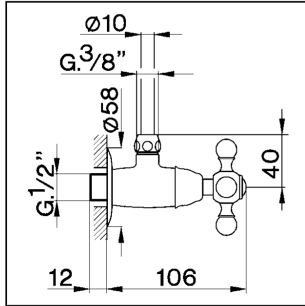

Temperature Limiter ARCANA COMPONENTS_AR001460

cisal

AR 00146

- Rubinetto di alimentazione
- Angle supply
- Eckventil
- Robinet d'alimentation