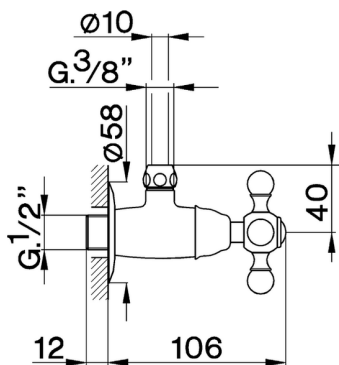

## Temperature Limiter ARCANA COMPONENTS\_AR001460

MODEL **AR001460**

Temperature Limiter

## Temperature Limiter ARCANA COMPONENTS\_AR001460

NR.	DESCRIZIONE DESCRIPTION BESCHREIBUNG DESCRIPTION	N. CODICE CODE NO. WERKSNR. NR. CODE	NR.	DESCRIZIONE DESCRIPTION BESCHREIBUNG DESCRIPTION	N. CODICE CODE NO. WERKSNR. NR. CODE	NR.	DESCRIZIONE DESCRIPTION BESCHREIBUNG DESCRIPTION	N. CODICE CODE NO. WERKSNR. NR. CODE
1	Maniglia "AR" con vite e placchetta Handle with screw and plate "AR" Griff "AR" mit Schraube und Abdeckkappe Crosillon avec vis et plaque "AR"	ZZ 90307 0	4-1	Vite M.4x4,5 lb. Ø8 l.c. Screw M.4x4,5 Schraube M.4x4,5 Vis M.4x4,5	ZZ 92625 0			
1-1	Vite M.4,5x10 lb. tc. zigrinata Screw M.4,5x10 Schraube M.4,5x10 Vis M.4,5x10	ZZ 92609 0	4-2	Guarnizione NBR 90 SH. 16,9x5,5x5 Gasket NBR 90 SH. 16,9x5,5x5 Dichtung NBR 90 SH. 16,9x5,5x5 Joint NBR 90 SH. 16,9x5,5x5	ZZ 92699 0			
1-2	Placchetta a vite maniglia "AR" Cap for handle "AR" Abdeckkappe "AR" Griff Plaque cache - vis crois. "AR"	ZZ 92617 0	5	Rosone rubinetto rovesciato Escutcheon simple tap Rosette Rosace en inox	ZZ 92605 0			
2	Tubetto copriasta "AR" H.15,5 Sliding cover tube "AR" H.15,5 Abdeckkappe Oberteil "AR" H.15,5 Tube couvre-tête "AR" H.15,5	ZZ 92619 0	6	Nipples 3/8" x Ø10 per sottolavabo Nipples 3/8" x Ø10 Nippel 3/8" x Ø10 Nipples 3/8" x Ø10	ZZ 92894 0			
3	Cappuccio coprivite Ø32 H.21 "AR" Escutcheon Ø32 H.21 "AR" headvalve Abdeckkappe Ø32 H.21 "AR" Rosace couvre-tête Ø32 H.21 "AR"	ZZ 92618 0						
4	Vitone 1/2" "AR" corto per motori e gruppi Headvalve 1/2" "AR" - short Oberteil 1/2" "AR" - kurz Tête 1/2" "AR" - courte	ZZ 92870 0						