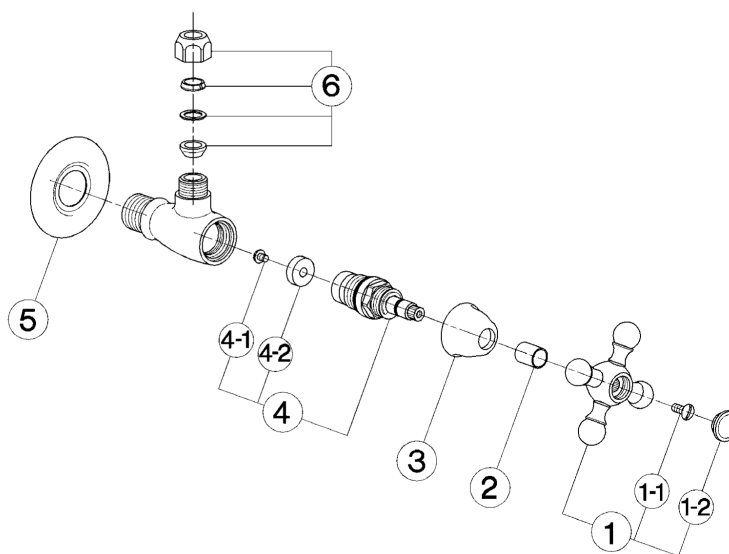

CHARACTERISTICS

Temperature Limiter ARCANA COMPONENTS_AR001460

cisal

AR 00146

- Rubinetto di alimentazione
- Angle supply
- Eckventil
- Robinet d'alimentation

bar	PORTATA * FLOW RATE DURCHFLOSS DEBIT l/min.
0.1	9.5
0.3	15.5
0.5	19.5
1	27
2	37.5
3	45.5

* senza resistenza silenziosa (uscita libera)
without hydraulic resistance
ohne Widerstand
sans résistance hydraulique

NR.	DESCRIZIONE DESCRIPTION BESCHREIBUNG DESCRIPTION	N. CODICE CODE NO. WERKSNR. NR. CODE	NR.	DESCRIZIONE DESCRIPTION BESCHREIBUNG DESCRIPTION	N. CODICE CODE NO. WERKSNR. NR. CODE	NR.	DESCRIZIONE DESCRIPTION BESCHREIBUNG DESCRIPTION	N. CODICE CODE NO. WERKSNR. NR. CODE
1	Maniglia "AR" con vite e placchetta Handle with screw and plate "AR" Griff "AR" mit Schraube und Abdeckkappe Crosillon avec vis et plaque "AR"	ZZ 90307 0	4-1	Vite M.4x4,5 tb. Ø8 l.c. Screw M.4x4,5 Schraube M.4x4,5 Vis M.4x4,5	ZZ 92625 0			
1-1	Vite M.4,5x10 tb. tc. zigrinata Screw M.4,5x10 Schraube M.4,5x10 Vis M.4,5x10	ZZ 92609 0	4-2	Guarnizione NBR 90 SH. 16,9x5,5x5 Gasket NBR 90 SH. 16,9x5,5x5 Dichtung NBR 90 SH. 16,9x5,5x5 Joint NBR 90 SH. 16,9x5,5x5	ZZ 92699 0			
1-2	Placchetta a vite maniglia "AR" Cap for handle "AR" Abdeckkappe "AR" Griff Plaque cache - vis crois. "AR"	ZZ 92617 0	5	Rosone rubinetto rovesciato Escutcheon simple tap Rosette Rosace en inox	ZZ 92605 0			
2	Tubetto copriasta "AR" H.15,5 Sliding cover tube "AR" H.15,5 Abdeckkappe Oberteil "AR" H.15,5 Tube couvre-tête "AR" H.15,5	ZZ 92619 0	6	Nipples 3/8" x Ø10 per sottolavabo Nipples 3/8" x Ø10 Nippel 3/8" x Ø10 Nipples 3/8" x Ø10	ZZ 92894 0			
3	Cappuccio coprivite Ø32 H.21 "AR" Escutcheon Ø32 H.21 "AR" headvalve Abdeckkappe Ø32 H.21 "AR" Rosace couvre-tête Ø32 H.21 "AR"	ZZ 92618 0						
4	Vitone 1/2" "AR" corto per motori e gruppi Headvalve 1/2" "AR" - short Oberteil 1/2" "AR" - kurz Tête 1/2" "AR" - courte	ZZ 92870 0						