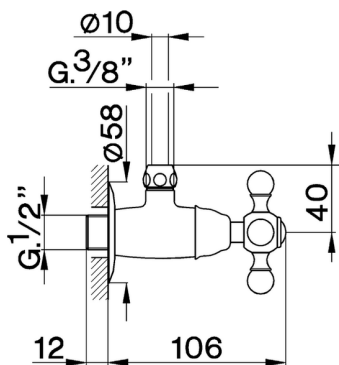

Temperature Limiter ARCANA COMPONENTS_AR001460

MODEL **AR001460**

Temperature Limiter

AVAILABLE FINISHINGS

-  **21** 21 Chrome
-  **24** 24 Gold
-  **26** 26 Old Copper
-  **27** 27 Old Bronze
-  **2A** 2A Satin Brushed Nickel

* senza resistenza silenziosa (uscita libera)
without hydraulic resistance
ohne Widerstand
sans résistance hydraulique

NR.	DESCRIZIONE DESCRIPTION BESCHREIBUNG DESCRIPTION	N. CODICE CODE NO. WERKSNR. NR. CODE	NR.	DESCRIZIONE DESCRIPTION BESCHREIBUNG DESCRIPTION	N. CODICE CODE NO. WERKSNR. NR. CODE	NR.	DESCRIZIONE DESCRIPTION BESCHREIBUNG DESCRIPTION	N. CODICE CODE NO. WERKSNR. NR. CODE
1	Maniglia "AR" con vite e placchetta Handle with screw and plate "AR" Griff "AR" mit Schraube und Abdeckkappe Crosillon avec vis et plaque "AR"	ZZ 90307 0	4-1	Vite M.4x4,5 tb. Ø8 l.c. Screw M.4x4,5 Schraube M.4x4,5 Vis M.4x4,5	ZZ 92625 0			
1-1	Vite M.4,5x10 tb. tc. zigrinata Screw M.4,5x10 Schraube M.4,5x10 Vis M.4,5x10	ZZ 92609 0	4-2	Guarnizione NBR 90 SH. 16,9x5,5x5 Gasket NBR 90 SH. 16,9x5,5x5 Dichtung NBR 90 SH. 16,9x5,5x5 Joint NBR 90 SH. 16,9x5,5x5	ZZ 92699 0			
1-2	Placchetta a vite maniglia "AR" Cap for handle "AR" Abdeckkappe "AR" Griff Plaque cache - vis crois. "AR"	ZZ 92617 0	5	Rosone rubinetto rovesciato Escutcheon simple tap Rosette Rosace en inox	ZZ 92605 0			
2	Tubetto copriasta "AR" H.15,5 Sliding cover tube "AR" H.15,5 Abdeckkappe Oberteil "AR" H.15,5 Tube couvre-tête "AR" H.15,5	ZZ 92619 0	6	Nipples 3/8" x Ø10 per sottolavabo Nipples 3/8" x Ø10 Nippel 3/8" x Ø10 Nipples 3/8" x Ø10	ZZ 92894 0			
3	Cappuccio coprivite Ø32 H.21 "AR" Escutcheon Ø32 H.21 "AR" headvalve Abdeckkappe Ø32 H.21 "AR" Rosace couvre-tête Ø32 H.21 "AR"	ZZ 92618 0						
4	Vitone 1/2" "AR" corto per motori e gruppi Headvalve 1/2" "AR" - short Oberteil 1/2" "AR" - kurz Tête 1/2" "AR" - courte	ZZ 92870 0						