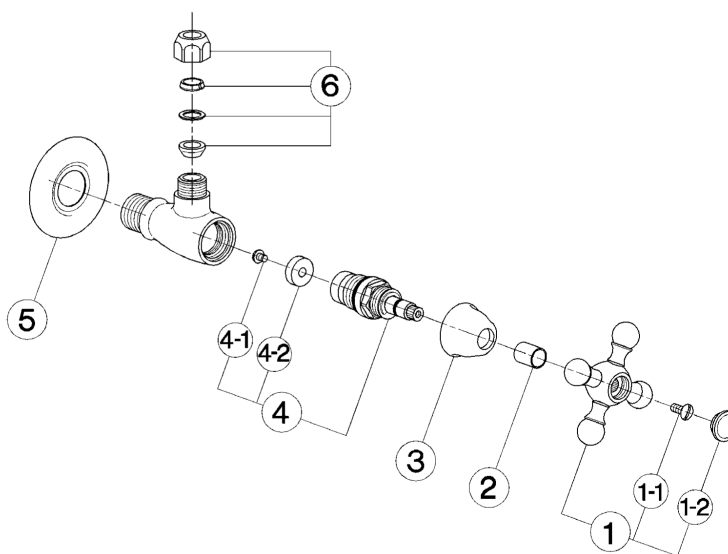

bar	PORTATA * FLOW RATE DURCHFLOSS DEBIT l/min.
0.1	9.5
0.3	15.5
0.5	19.5
1	27
2	37.5
3	45.5

* senza resistenza silenziosa (uscita libera)
without hydraulic resistance
ohne Widerstand
sans résistance hydraulique

NR.	DESCRIZIONE DESCRIPTION BESCHREIBUNG DESCRIPTION	N. CODICE CODE NO. WERKSNR. NR. CODE	NR.	DESCRIZIONE DESCRIPTION BESCHREIBUNG DESCRIPTION	N. CODICE CODE NO. WERKSNR. NR. CODE	NR.	DESCRIZIONE DESCRIPTION BESCHREIBUNG DESCRIPTION	N. CODICE CODE NO. WERKSNR. NR. CODE
1	Maniglia "AR" con vite e placchetta Handle with screw and plate "AR" Griff "AR" mit Schraube und Abdeckkappe Crosillon avec vis et plaque "AR"	ZZ 90307 0	4-1	Vite M.4x4,5 tb. Ø8 l.c. Screw M.4x4,5 Schraube M.4x4,5 Vis M.4x4,5	ZZ 92625 0			
1-1	Vite M.4,5x10 tb. tc. zigrinata Screw M.4,5x10 Schraube M.4,5x10 Vis M.4,5x10	ZZ 92609 0	4-2	Guarnizione NBR 90 SH. 16,9x5,5x5 Gasket NBR 90 SH. 16,9x5,5x5 Dichtung NBR 90 SH. 16,9x5,5x5 Joint NBR 90 SH. 16,9x5,5x5	ZZ 92699 0			
1-2	Placchetta a vite maniglia "AR" Cap for handle "AR" Abdeckkappe "AR" Griff Plaque cache - vis crois. "AR"	ZZ 92617 0	5	Rosone rubinetto rovesciato Escutcheon simple tap Rosette Rosace en inox	ZZ 92605 0			
2	Tubetto copriasta "AR" H.15,5 Sliding cover tube "AR" H.15,5 Abdeckkappe Oberteil "AR" H.15,5 Tube couvre-tête "AR" H.15,5	ZZ 92619 0	6	Nipples 3/8" x Ø10 per sottolavabo Nipples 3/8" x Ø10 Nippel 3/8" x Ø10 Nipples 3/8" x Ø10	ZZ 92894 0			
3	Cappuccio coprivite Ø32 H.21 "AR" Escutcheon Ø32 H.21 "AR" headvalve Abdeckkappe Ø32 H.21 "AR" Rosace couvre-tête Ø32 H.21 "AR"	ZZ 92618 0						
4	Vitone 1/2" "AR" corto per motori e gruppi Headvalve 1/2" "AR" - short Oberteil 1/2" "AR" - kurz Tête 1/2" "AR" - courte	ZZ 92870 0						

AR.15

AR001460

<https://en.cisal.it/temperature-limiter-arcana-components-ar001460>

2026-04-06