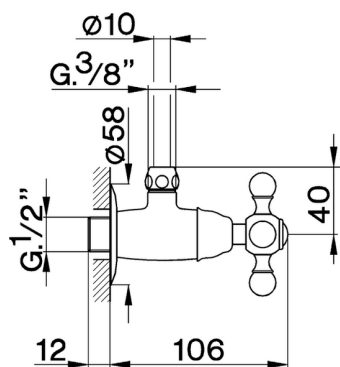

AVAILABLE FINISHINGS

- **21** 21 Chrome
- **24** 24 Gold
- **26** 26 Old Copper
- **27** 27 Old Bronze
- **2A** 2A Satin Brushed Nickel