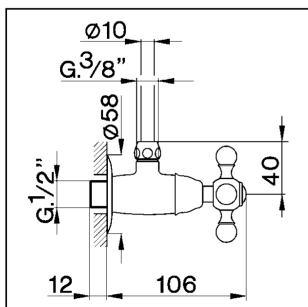

Temperature Limiter ARCANA COMPONENTS_AR001460

cisal

AR 00146

- Rubinetto di alimentazione
- Angle supply
- Eckventil
- Robinet d'alimentation