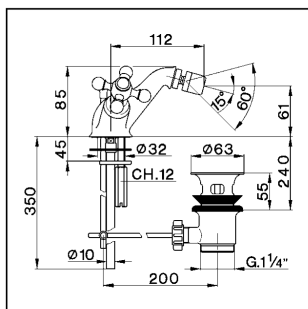

Bidet mixer ARCANA CERAMIC_AC000550

cisal

AC 00055

- Monoforo bidet
- Single hole bidet mixer
- Einloch-Bidetbatterie
- Mélangeur monotrou bidet

bar	PORTATA BOCCA DI EROGAZIONE * SPOUT FLOW RATE DURCHFLOSS WANNENEINLAUF DEBIT BEC DEVERSEUR l/min.
0.5	6
1	8.5
2	11.5
3	14
4	16.5
5	18.5